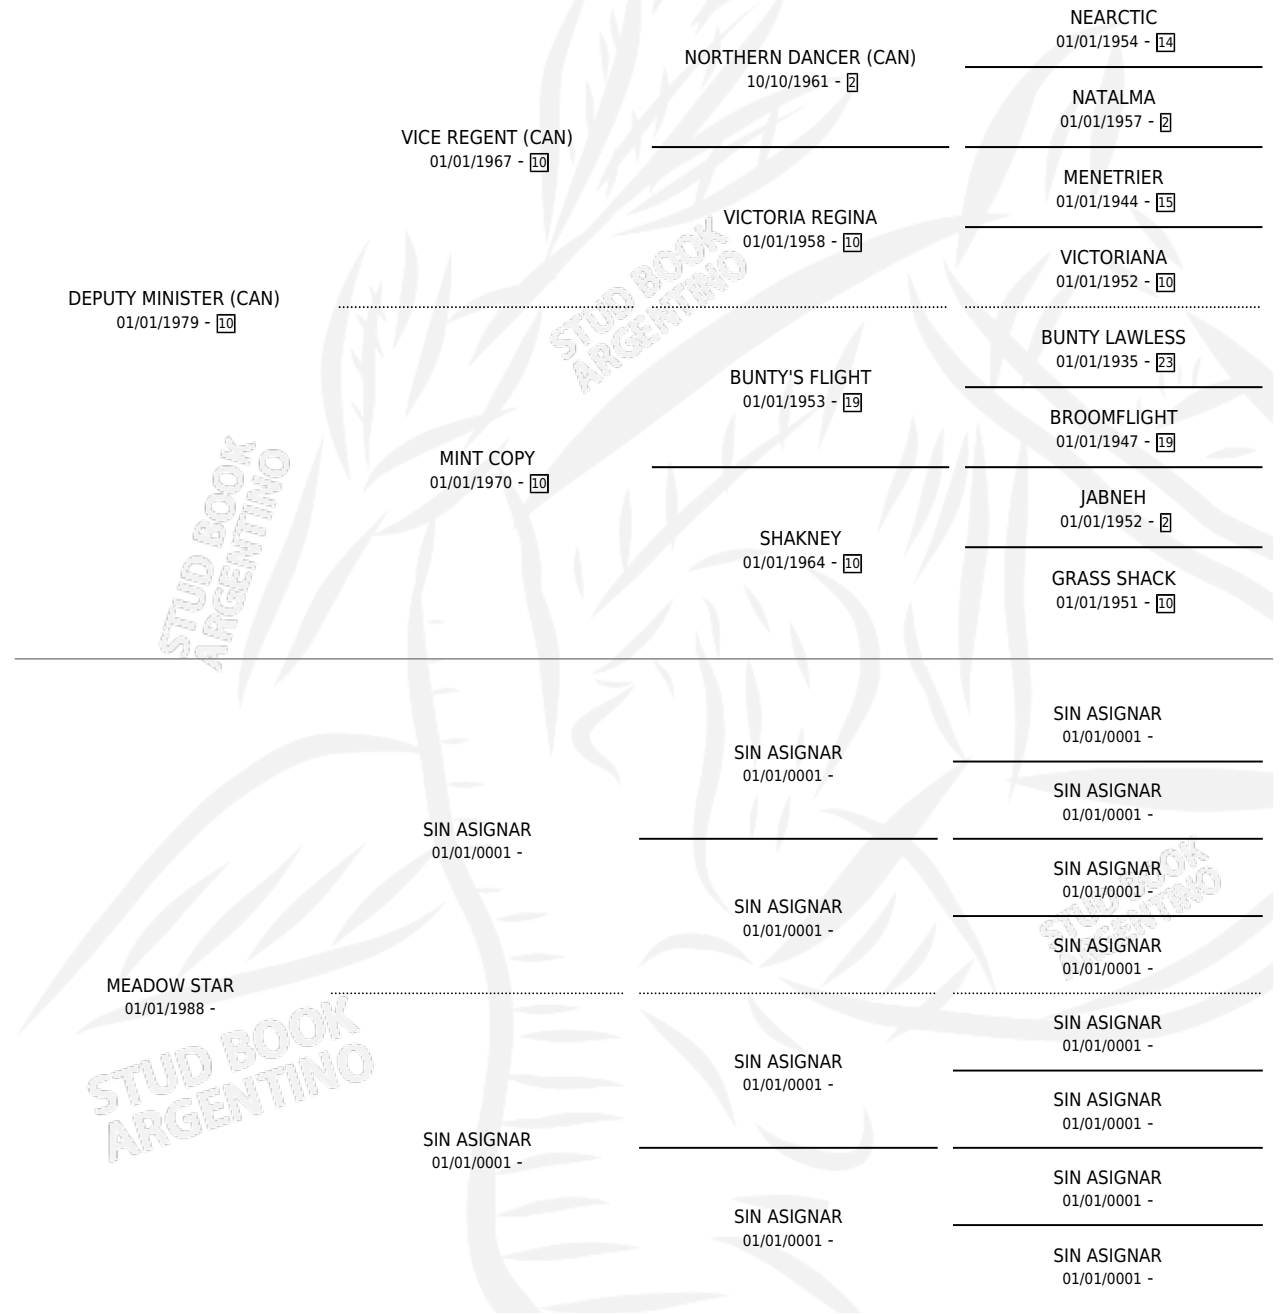

GRECHELLE

por **DEPUTY MINISTER (CAN)** y **MEADOW STAR** por **SIN ASIGNAR**

Argentina · Hembra · No Consigna · SP · 01/01/1995
Familia · Volumen 35

ESTADO

TIPIFICACIÓN SANGUÍNEA	X
TIPIFICACIÓN POR ADN	X
PASAPORTE	X
IDENTIFICACIÓN POR MICROCHIP	X
REPRODUCTOR	X

Lugar de nacimiento: Campo particular

Criador: Sin dato

~

HIJOS

	MACHOS	HEMBRAS
1 NACIERON	0	1
SIN ACTUACIONES		

PEDIGREE

GRECHELLE

Datos oficiales del Stud Book Argentino