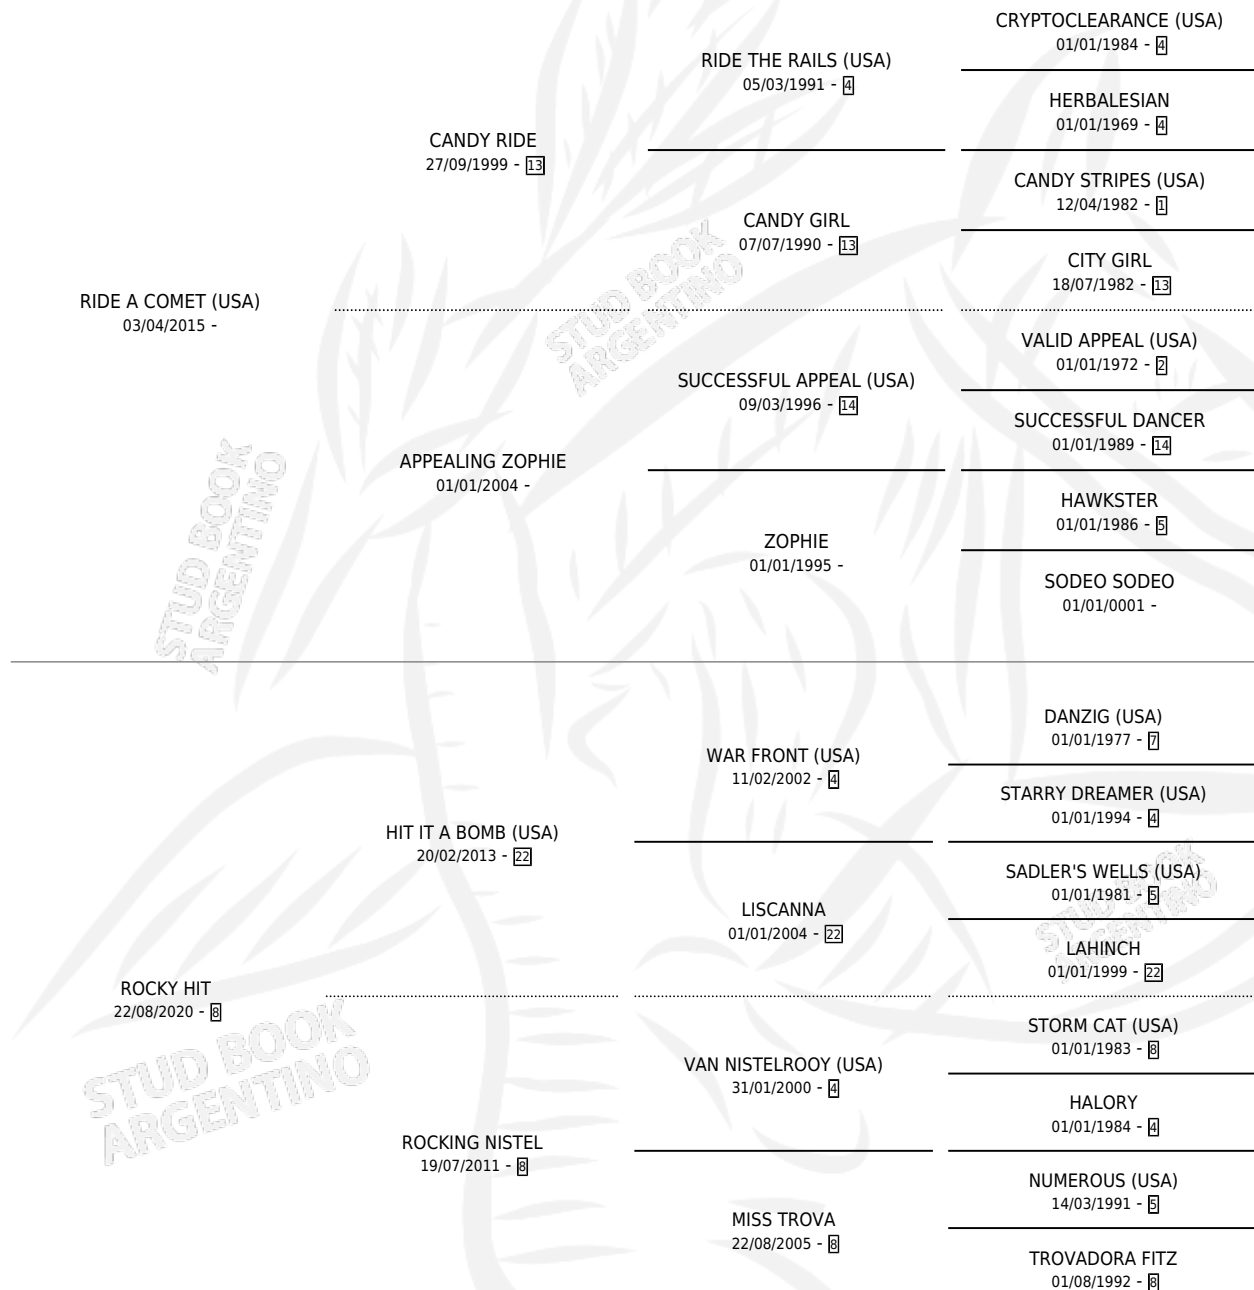

DOÑA BROCHA

por **RIDE A COMET (USA)** y **ROCKY HIT** por **HIT IT A BOMB (USA)**

Argentina · Hembra · Tordillo · SP · 13/07/2025
Familia 8-f · Volumen 45

ESTADO

TIPIFICACIÓN SANGUÍNEA	X
TIPIFICACIÓN POR ADN	X
PASAPORTE	X
IDENTIFICACIÓN POR MICROCHIP	X
REPRODUCTOR	X

Lugar de nacimiento: La Mission Robles
Criador: Kronfle Abbud Roberto Jose

PEDIGREE

DOÑA BROCHA

Datos oficiales del Stud Book Argentino

Documento generado el 03/05/2026

studbook.org.ar