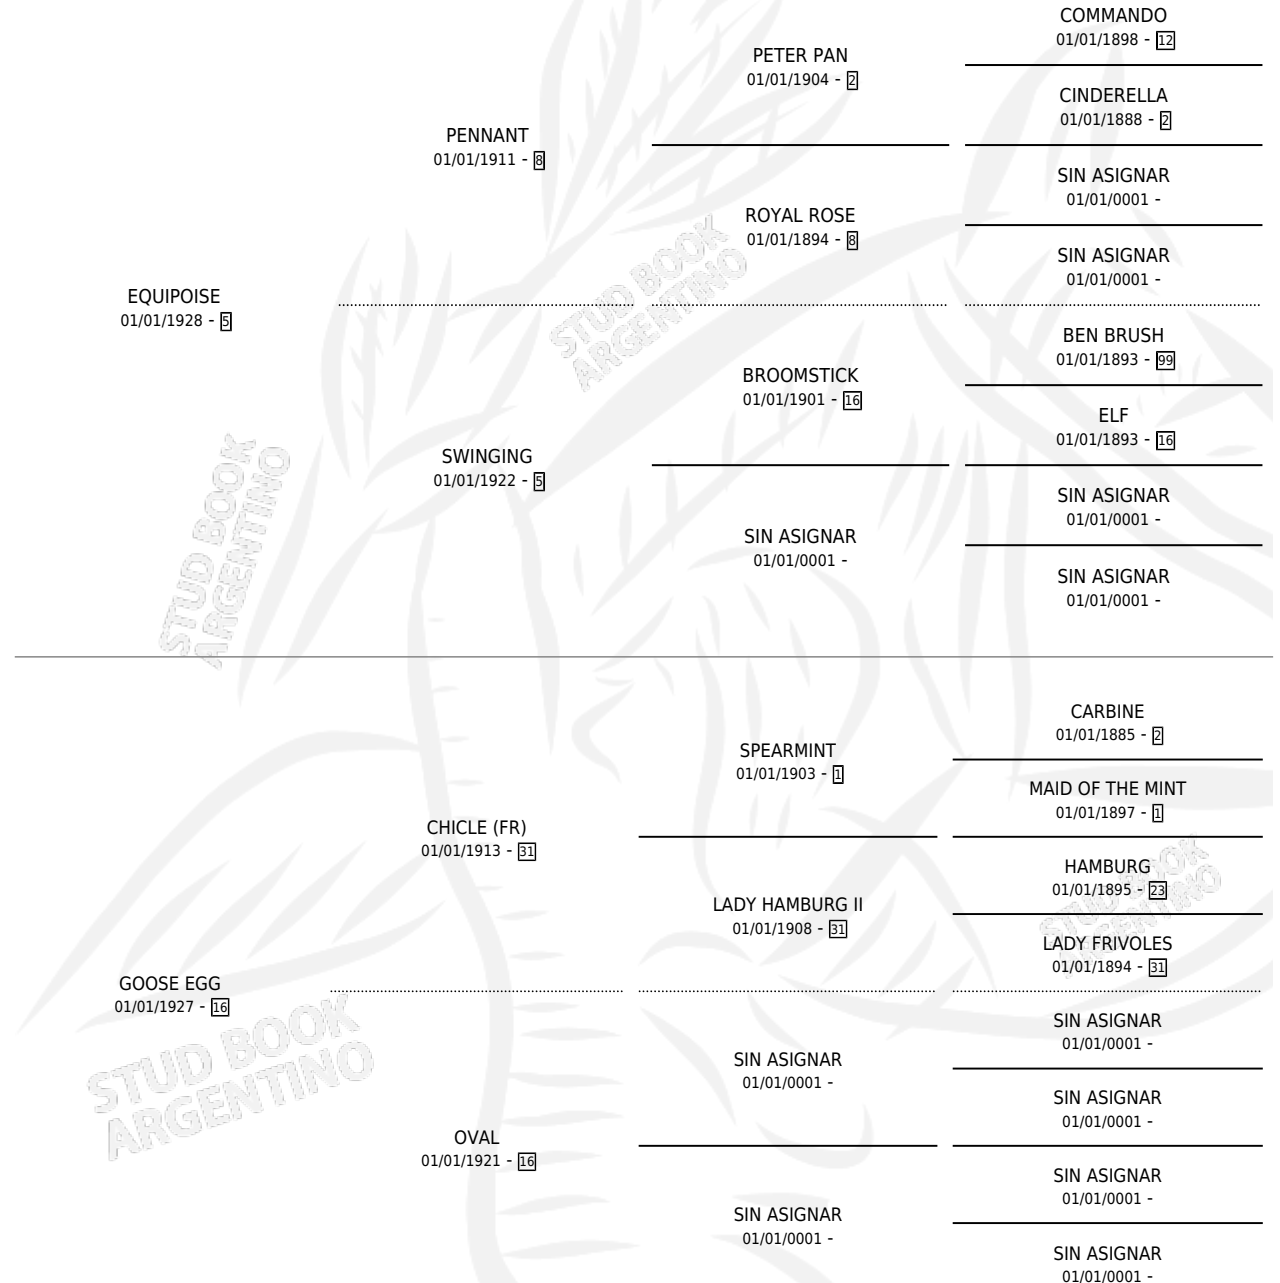

SHUT OUT (USA)

por EQUIPOISE y GOOSE EGG por CHICLE (FR)

Estados Unidos · Macho · Alazan · SP · 01/01/1939
Familia 16-g · Volumen web

ESTADO

TIPIFICACIÓN SANGUÍNEA	X
TIPIFICACIÓN POR ADN	X
PASAPORTE	X
IDENTIFICACIÓN POR MICROCHIP	X
REPRODUCTOR	X

Lugar de nacimiento: Estados Unidos

Criador: Extranjero

~

HIJOS

	MACHOS	HEMBRAS
14 NACIERON	0	14
SIN ACTUACIONES		

PEDIGREE

SHUT OUT (USA)

Datos oficiales del Stud Book Argentino