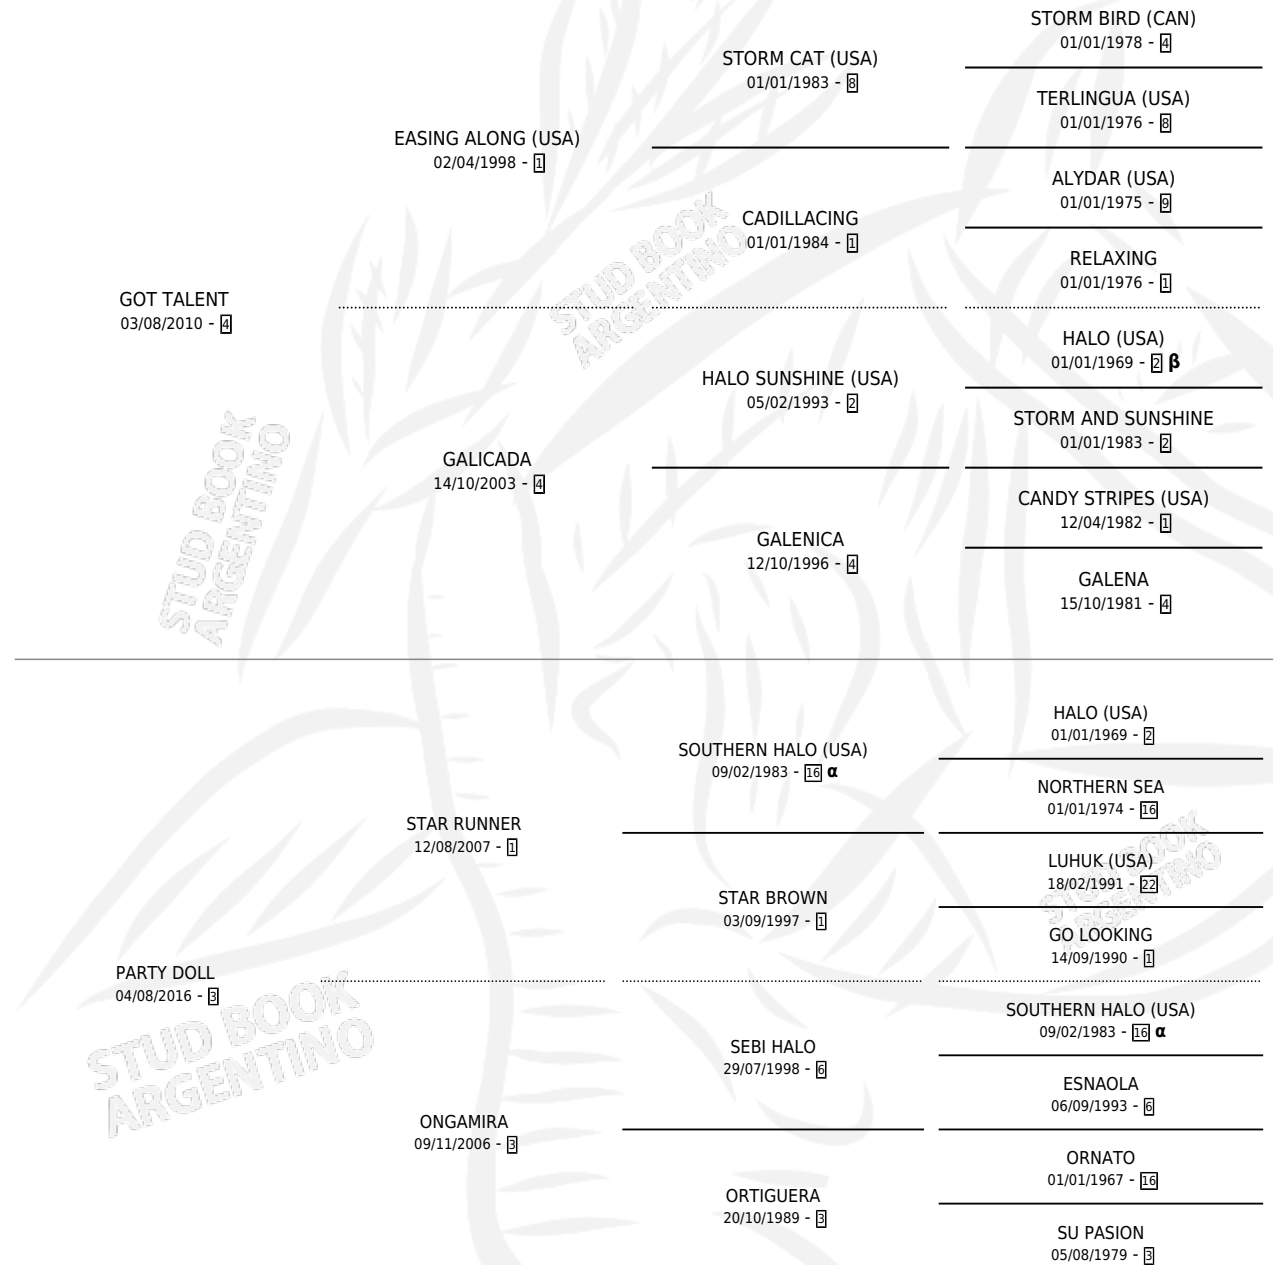

GOT PARTY

por GOT TALENT y PARTY DOLL por STAR RUNNER

Argentina · Hembra · Zaino · SP · 19/07/2025
Familia 3-c · Volumen 45

ESTADO

TIPIFICACIÓN SANGUÍNEA	X
TIPIFICACIÓN POR ADN	X
PASAPORTE	X
IDENTIFICACIÓN POR MICROCHIP	X
REPRODUCTOR	X

Lugar de nacimiento: La Valkiria
Criador: Monte Grande

PEDIGREE

INBREEDING : α, β

GOT PARTY

Datos oficiales del Stud Book Argentino

Documento generado el 12/06/2026

studbook.org.ar