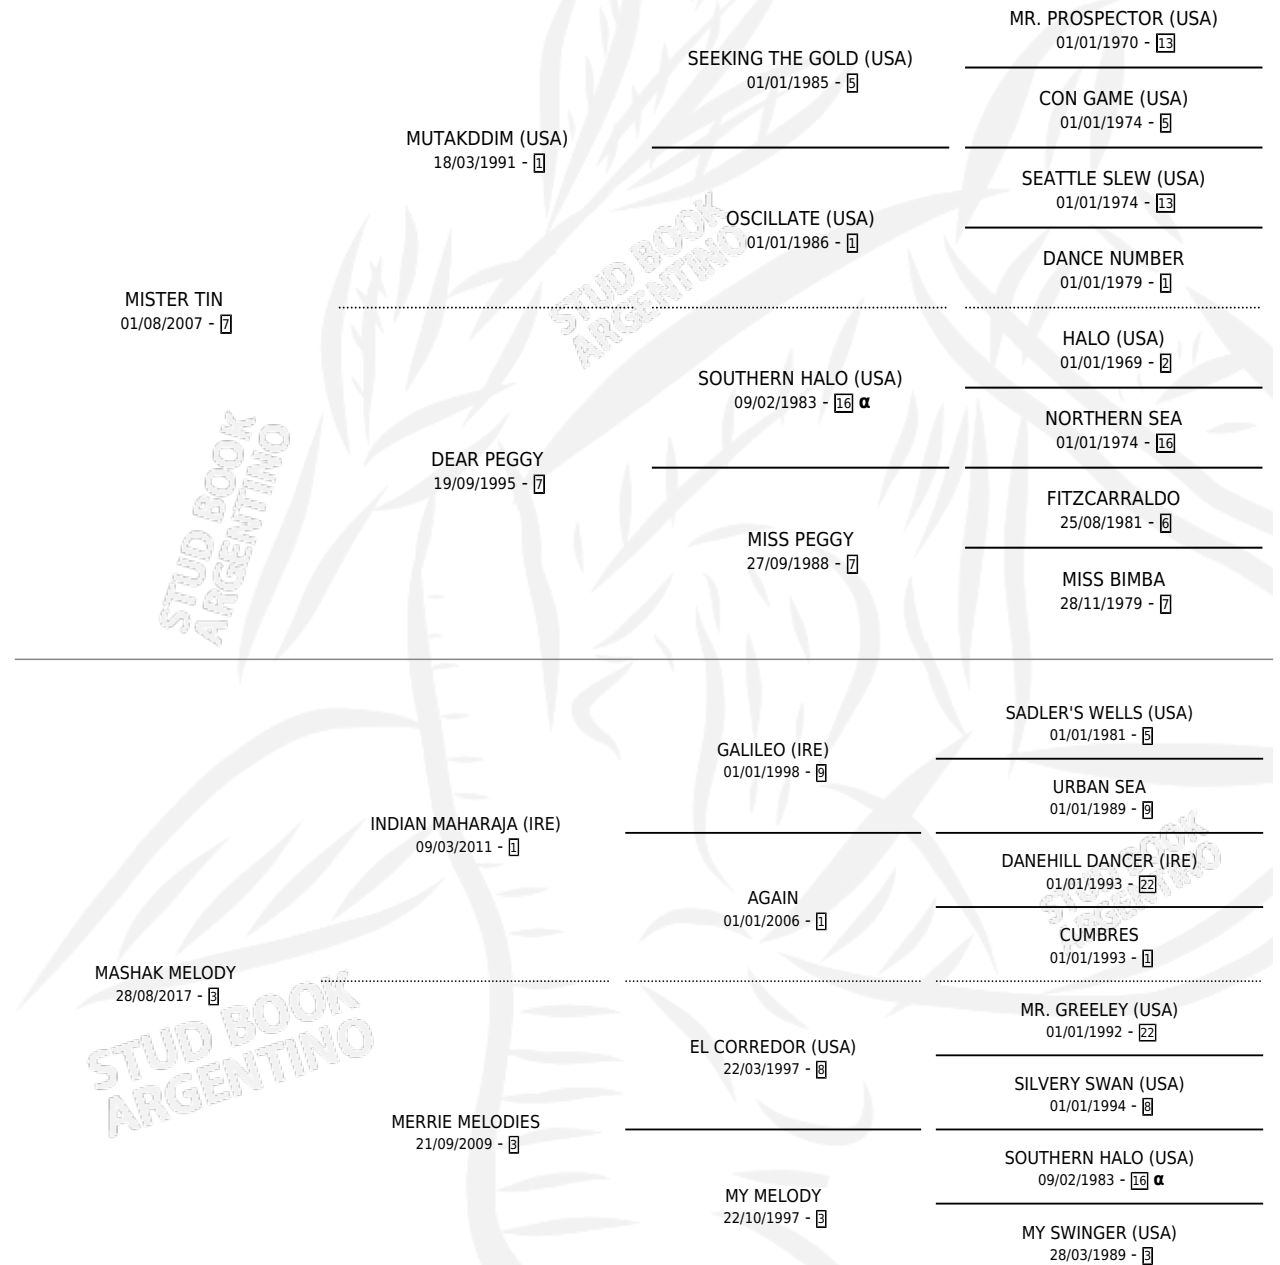

# DIOSA TIN

por **MISTER TIN** y **MASHAK MELODY** por **INDIAN MAHARAJA (IRE)**

Argentina · Hembra · Alazan · SP · 19/09/2023  
Familia 3-h · Volumen 45

## ESTADO

TIPIFICACIÓN SANGUÍNEA	X
TIPIFICACIÓN POR ADN	✓
PASAPORTE	X
IDENTIFICACIÓN POR MICROCHIP	✓
REPRODUCTOR	X

**Lugar de nacimiento:** Campo particular  
**Criador:** García Lorena Paola

## PEDIGREE

INBREEDING : α