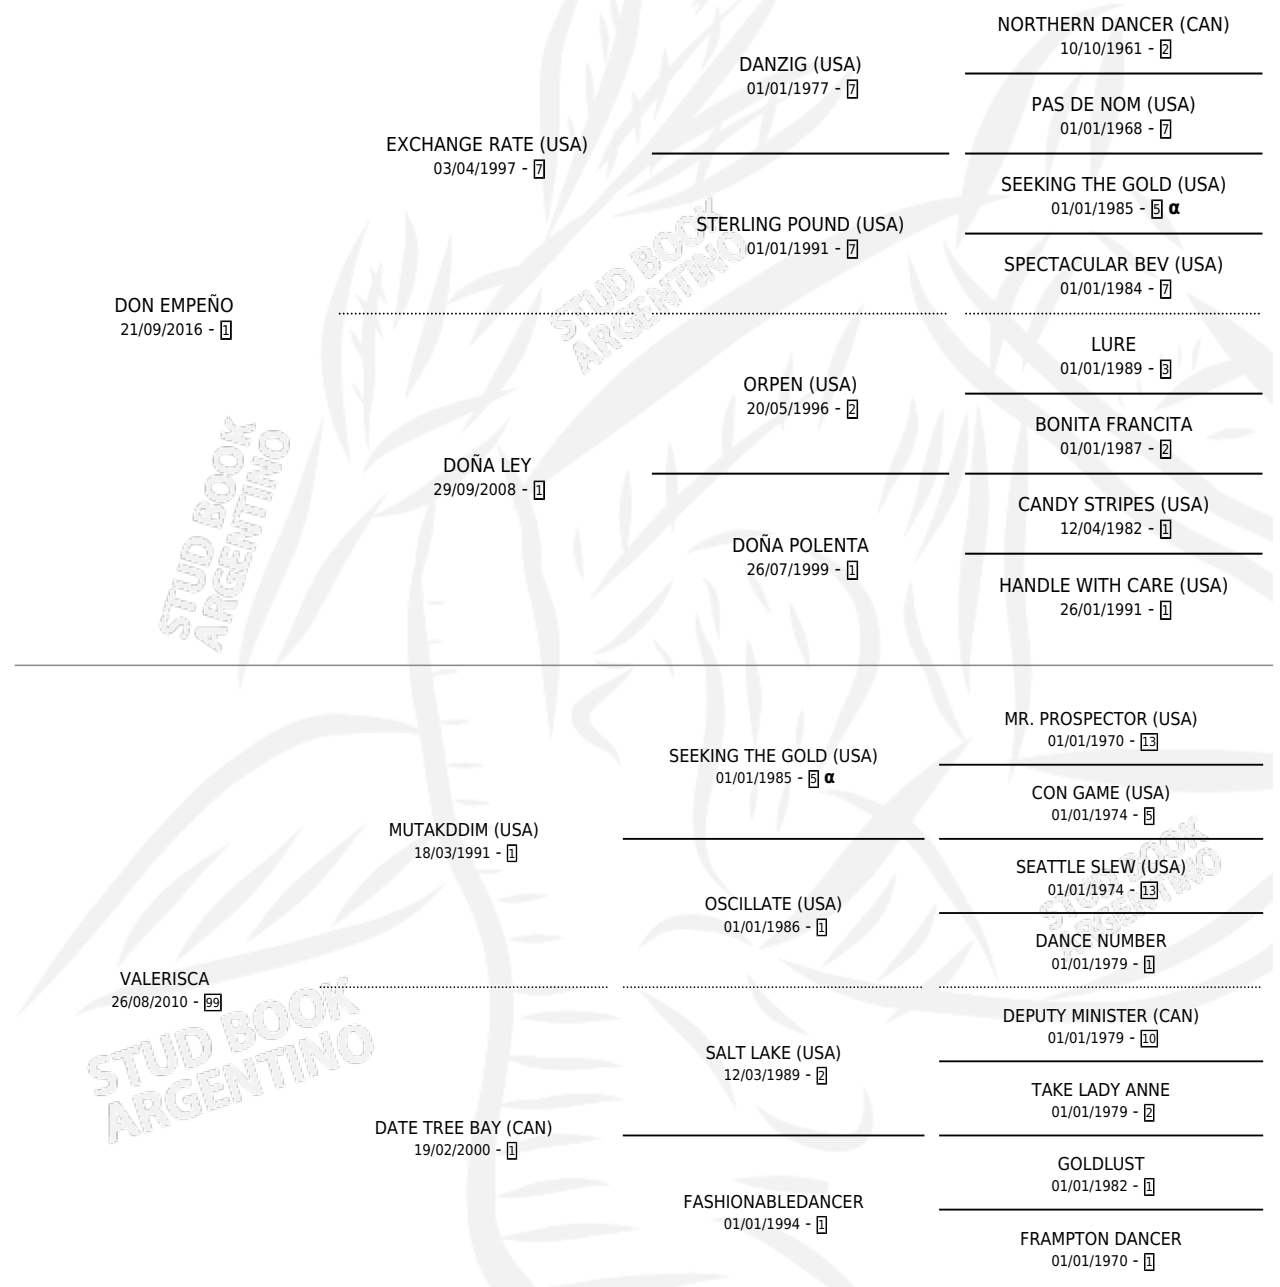

LA INCORRECTA

por DON EMPEÑO y VALERISCA por MUTAKDDIM (USA)

Argentina · Hembra · Zaino · SP · 07/07/2025
Familia 99 · Volumen 45

ESTADO

TIPIFICACIÓN SANGUÍNEA	X
TIPIFICACIÓN POR ADN	X
PASAPORTE	X
IDENTIFICACIÓN POR MICROCHIP	X
REPRODUCTOR	X

Lugar de nacimiento: Don Florentino
Criador: Tricarique Juan Jose

PEDIGREE

INBREEDING : α

LA INCORRECTA

Datos oficiales del Stud Book Argentino

Documento generado el 27/04/2026

studbook.org.ar