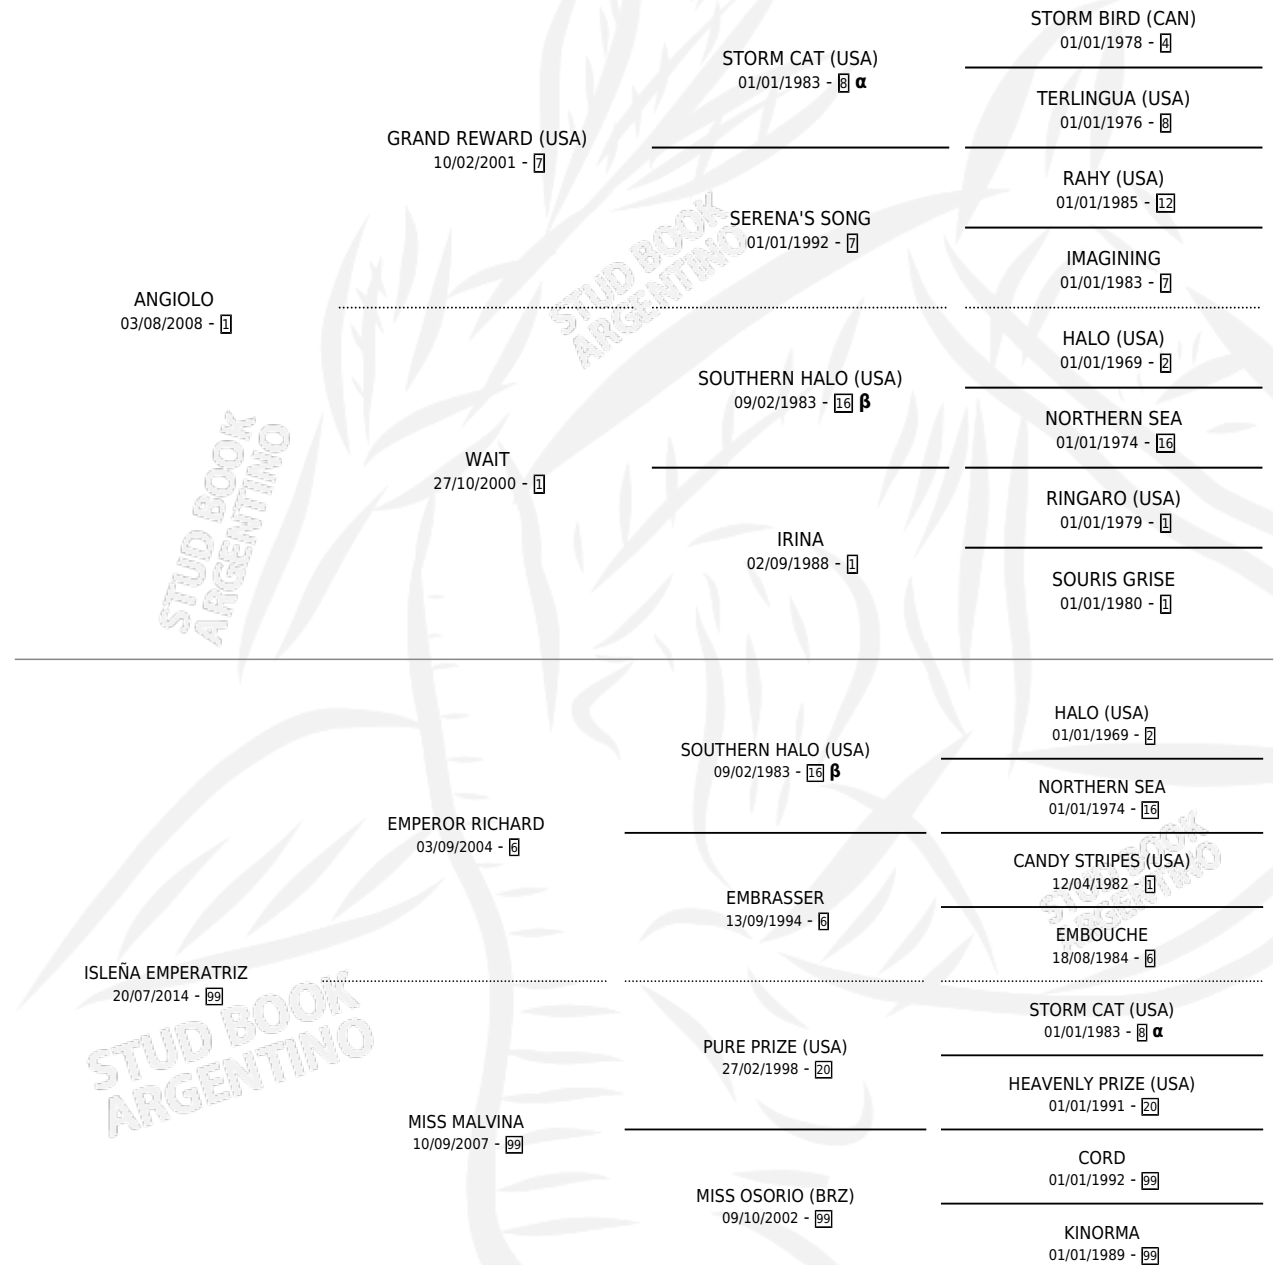

AMIGO ZOILITO

por ANGIOLO y ISLEÑA EMPERATRIZ por EMPEROR RICHARD

Argentina · Macho · Zaino · SP · 23/07/2025
Familia 99 · Volumen 45

ESTADO

TIPIFICACIÓN SANGUÍNEA	X
TIPIFICACIÓN POR ADN	X
PASAPORTE	X
IDENTIFICACIÓN POR MICROCHIP	X
REPRODUCTOR	X

Lugar de nacimiento: Sauce Grande
Criador: Sauce Grande

PEDIGREE

INBREEDING : α, β

AMIGO ZOILITO

Datos oficiales del Stud Book Argentino

Documento generado el 14/05/2026

studbook.org.ar