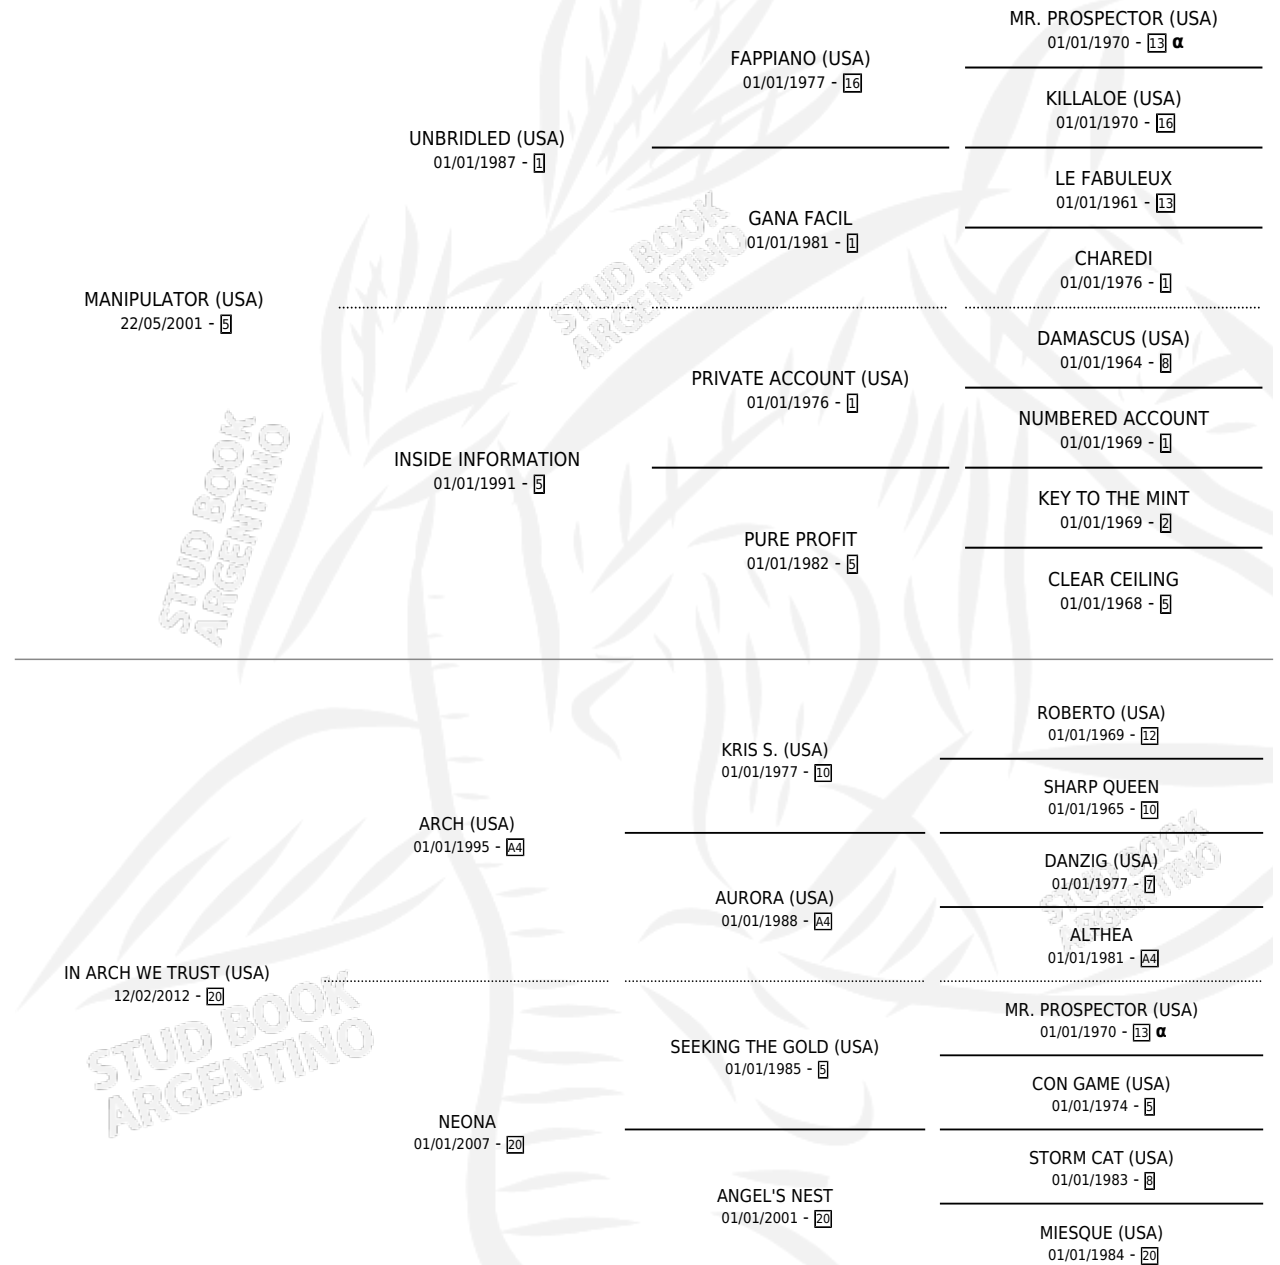

EL CHOCLO

por **MANIPULATOR (USA)** y **IN ARCH WE TRUST (USA)**
por **ARCH (USA)**

Argentina · Macho · Zaino Colorado · SP · 06/07/2025
Familia 20 · Volumen 45

ESTADO

TIPIFICACIÓN SANGUÍNEA	X
TIPIFICACIÓN POR ADN	X
PASAPORTE	X
IDENTIFICACIÓN POR MICROCHIP	X
REPRODUCTOR	X

Lugar de nacimiento: Don Arcangel

Criador: Don Arcangel

PEDIGREE

INBREEDING : α

EL CHOCLO

Datos oficiales del Stud Book Argentino

Documento generado el 15/05/2026

studbook.org.ar