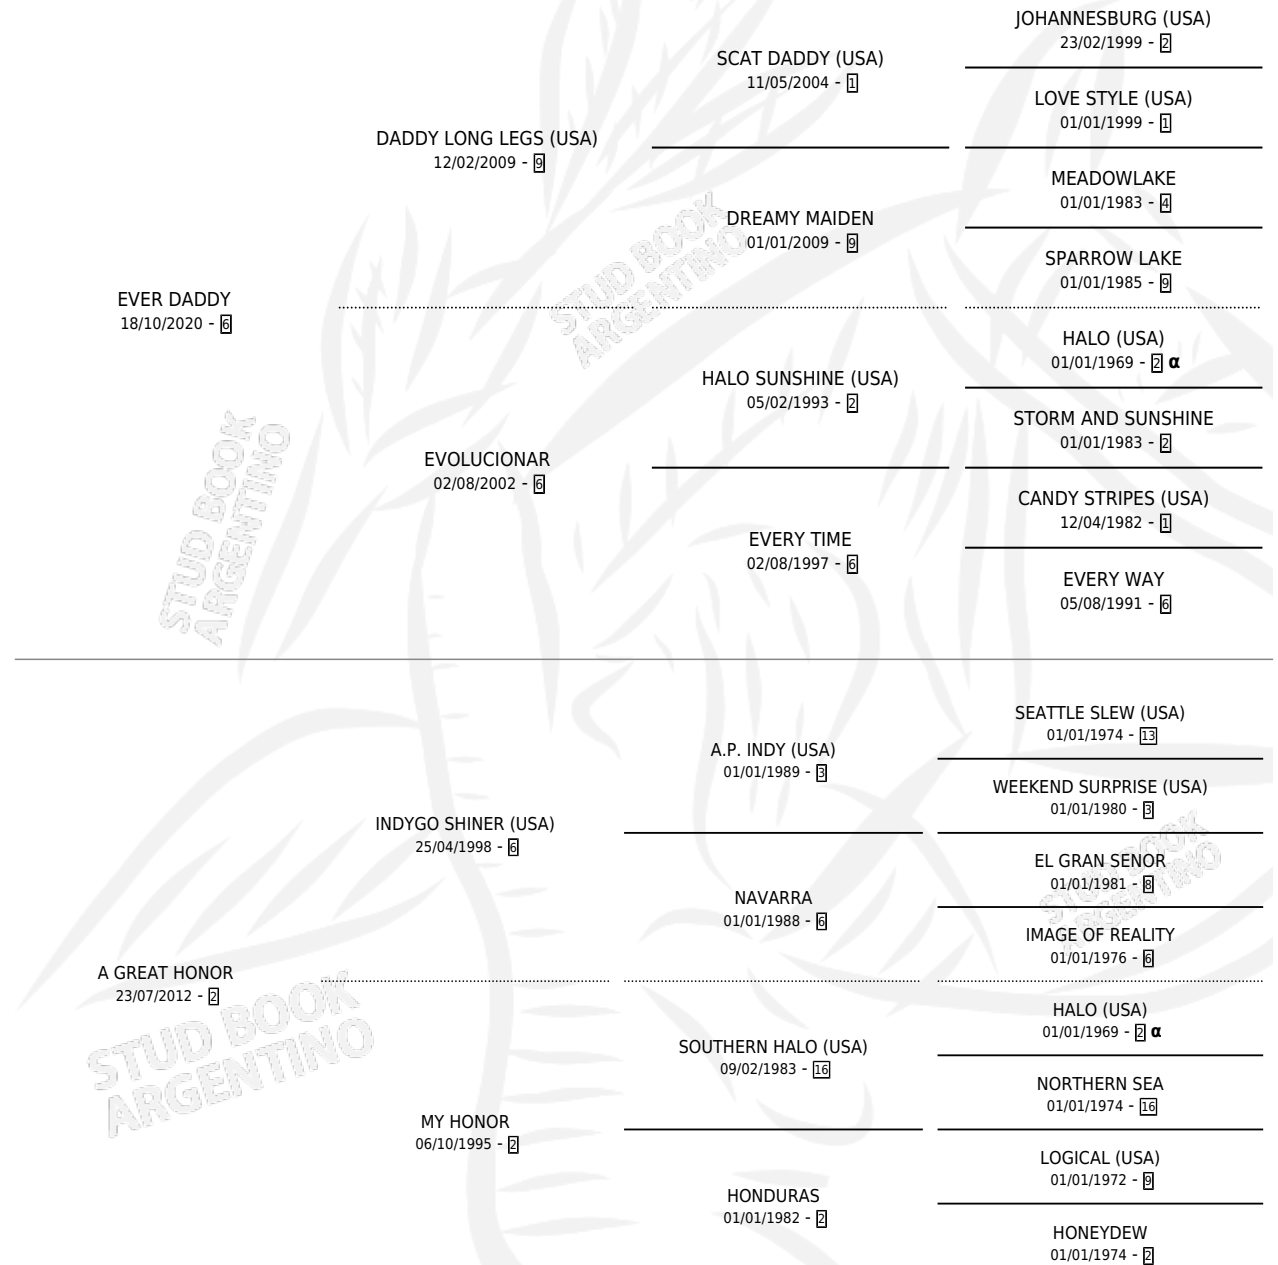

ALATABLA

por **EVER DADDY** y **A GREAT HONOR** por **INDYGO SHINER** (USA)

Argentina · Hembra · Alazan · SP · 16/07/2025
Familia 2-n · Volumen 45

ESTADO

TIPIFICACIÓN SANGUÍNEA	X
TIPIFICACIÓN POR ADN	X
PASAPORTE	X
IDENTIFICACIÓN POR MICROCHIP	X
REPRODUCTOR	X

Lugar de nacimiento: El Turf

Criador: El Turf

PEDIGREE

INBREEDING : α

ALATABLA

Datos oficiales del Stud Book Argentino

Documento generado el 07/05/2026

studbook.org.ar