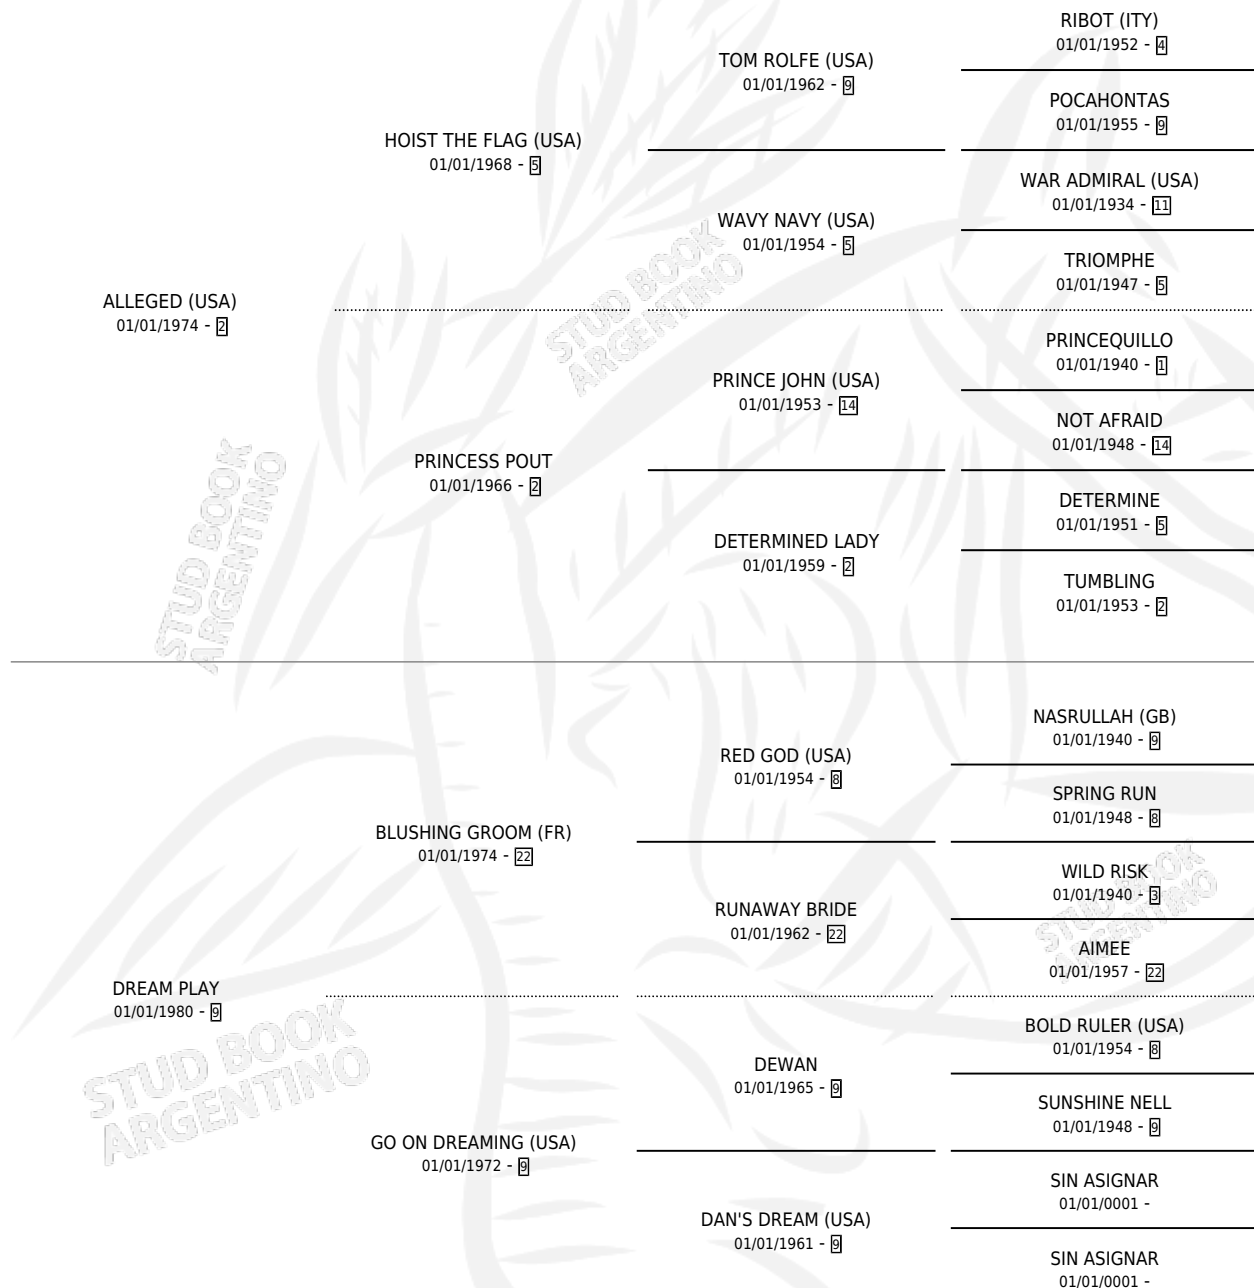

PARTY CITED

por **ALLEGED (USA)** y **DREAM PLAY** por **BLUSHING GROOM (FR)**

Argentina · Hembra · No Consigna · SP · 01/01/1989
Familia · Volumen 33

ESTADO

TIPIFICACIÓN SANGUÍNEA	X
TIPIFICACIÓN POR ADN	X
PASAPORTE	X
IDENTIFICACIÓN POR MICROCHIP	X
REPRODUCTOR	X

Lugar de nacimiento: Campo particular

Criador: Sin dato

~

HIJOS

	MACHOS	HEMBRAS
1 NACIERON	0	1
SIN ACTUACIONES		

PEDIGREE

PARTY CITED

Datos oficiales del Stud Book Argentino