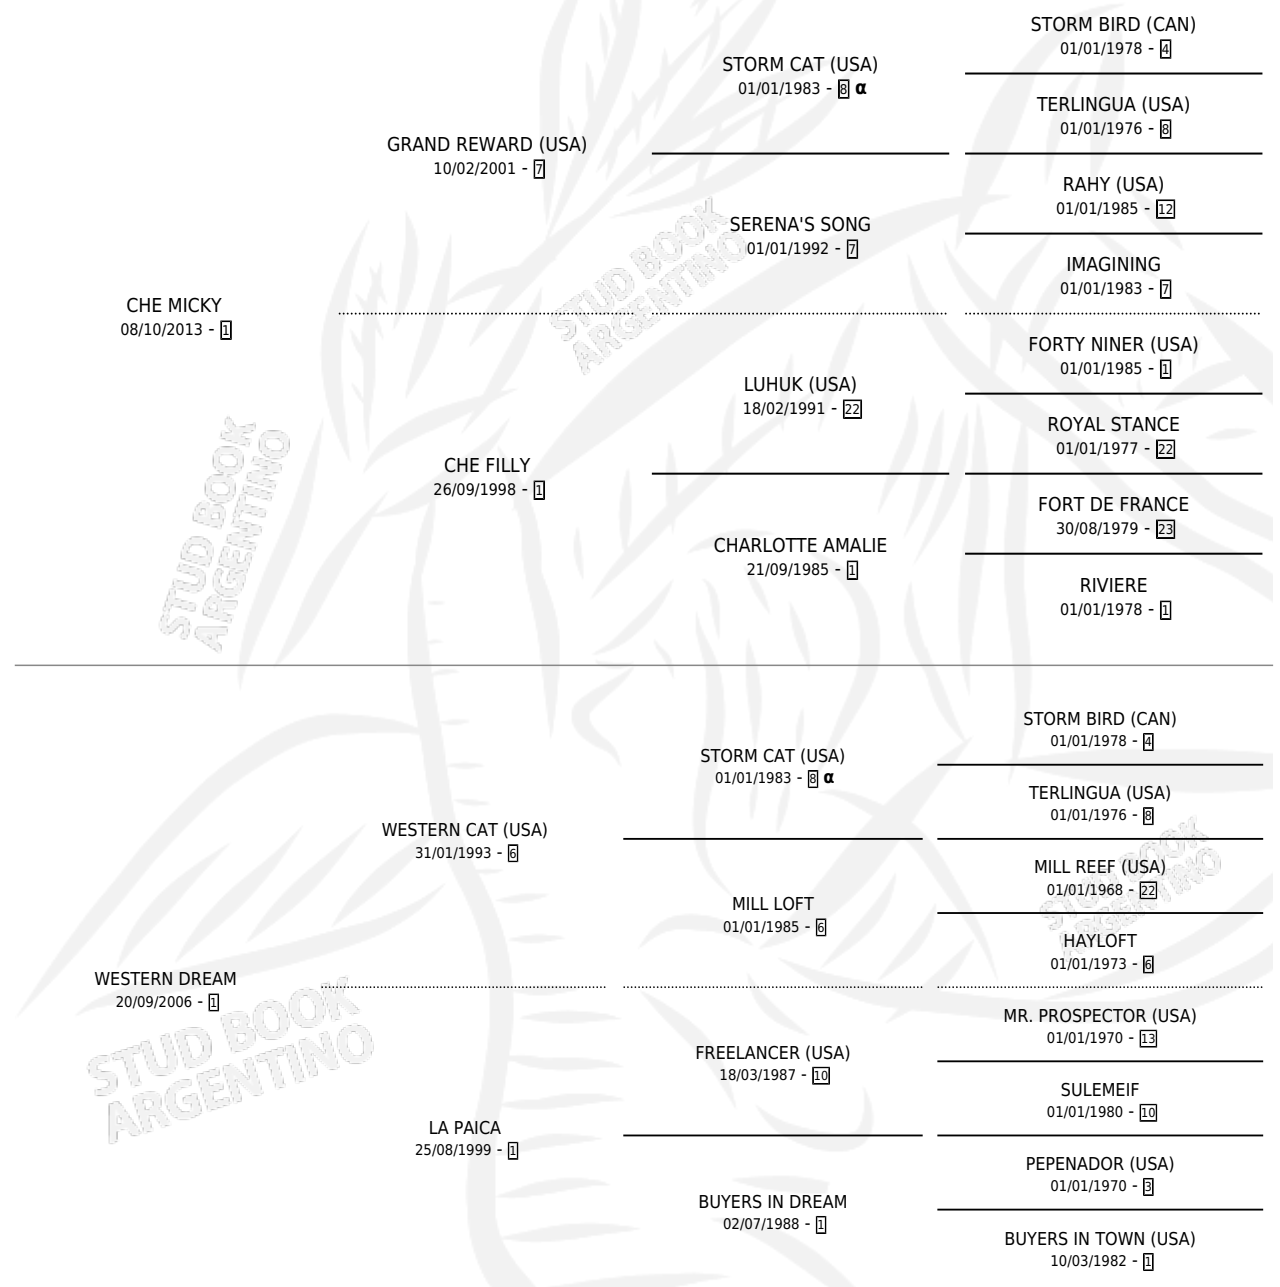

# CHE MILAGROSA

por CHE MICKY y WESTERN DREAM por WESTERN CAT (USA)

Argentina · Hembra · Alazan · SP · 12/07/2025  
Familia 1 · Volumen 45

## ESTADO

TIPIFICACIÓN SANGUÍNEA	X
TIPIFICACIÓN POR ADN	X
PASAPORTE	X
IDENTIFICACIÓN POR MICROCHIP	X
REPRODUCTOR	X

**Lugar de nacimiento:** Don Eduardo  
**Criador:** Don Eduardo

## PEDIGREE

INBREEDING :  $\alpha$