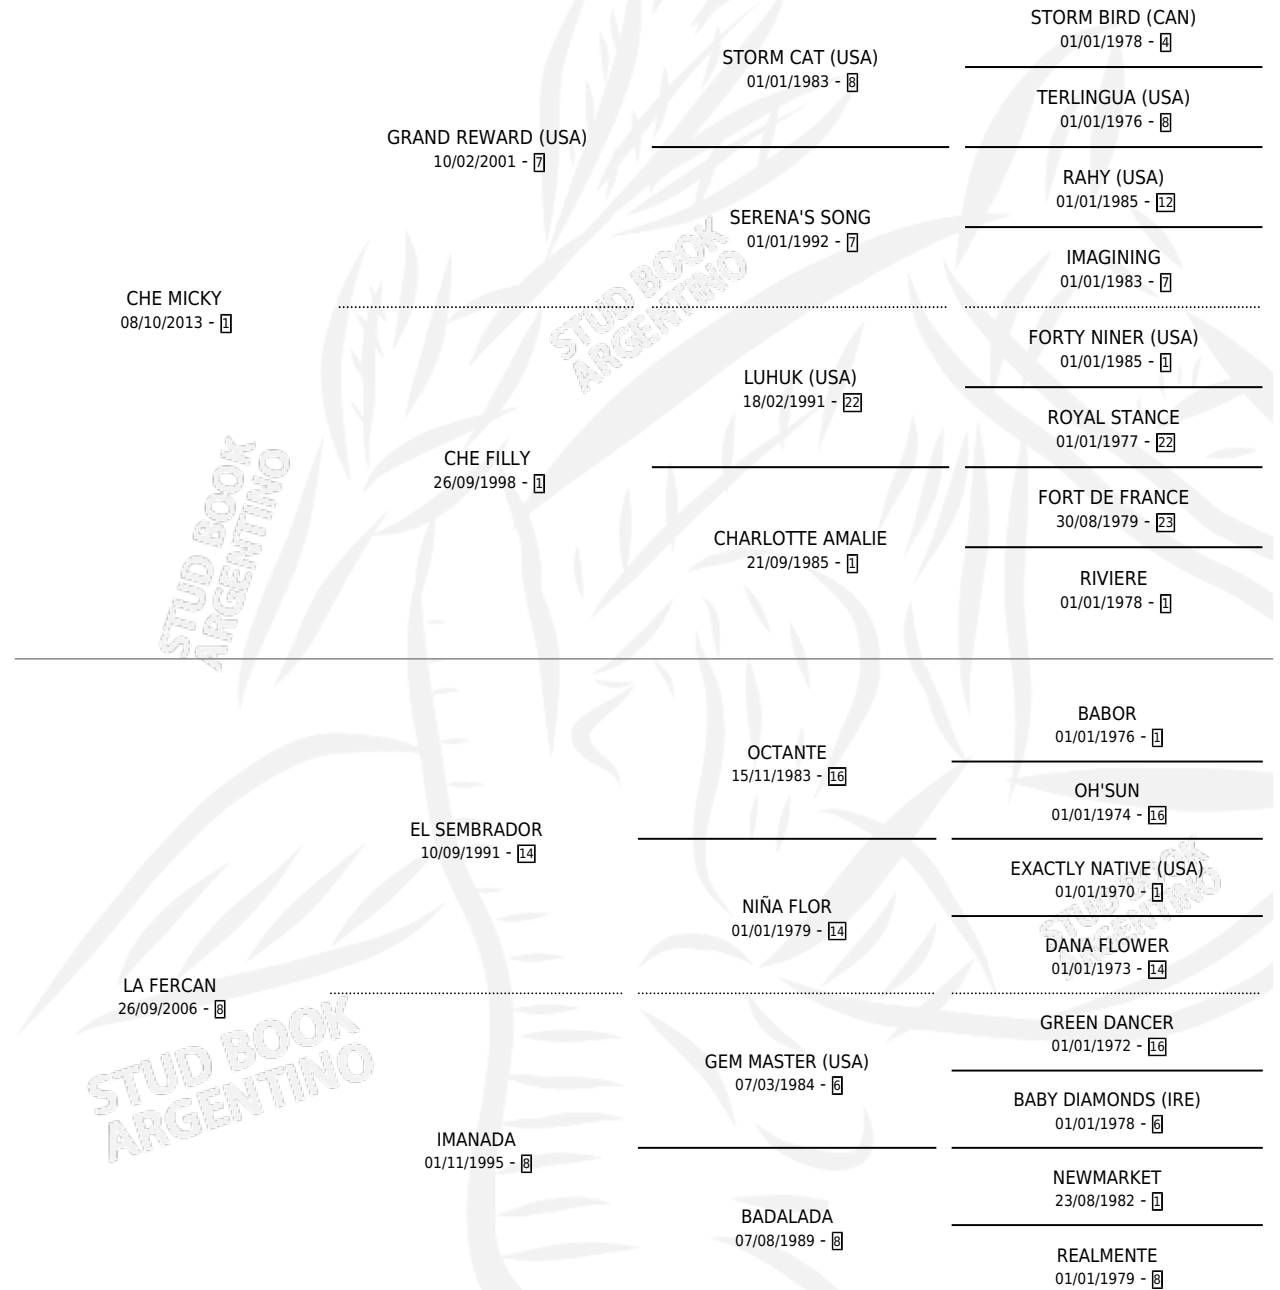

CHE PORFIADA

por CHE MICKY y LA FERCAN por EL SEMBRADOR

Argentina · Hembra · Alazan · SP · 15/07/2025
Familia 8-i · Volumen 45

ESTADO

TIPIFICACIÓN SANGUÍNEA	X
TIPIFICACIÓN POR ADN	X
PASAPORTE	X
IDENTIFICACIÓN POR MICROCHIP	X
REPRODUCTOR	X

Lugar de nacimiento: Don Eduardo

Criador: Don Roque

PEDIGREE

CHE PORFIADA

Datos oficiales del Stud Book Argentino

Documento generado el 08/05/2026

studbook.org.ar