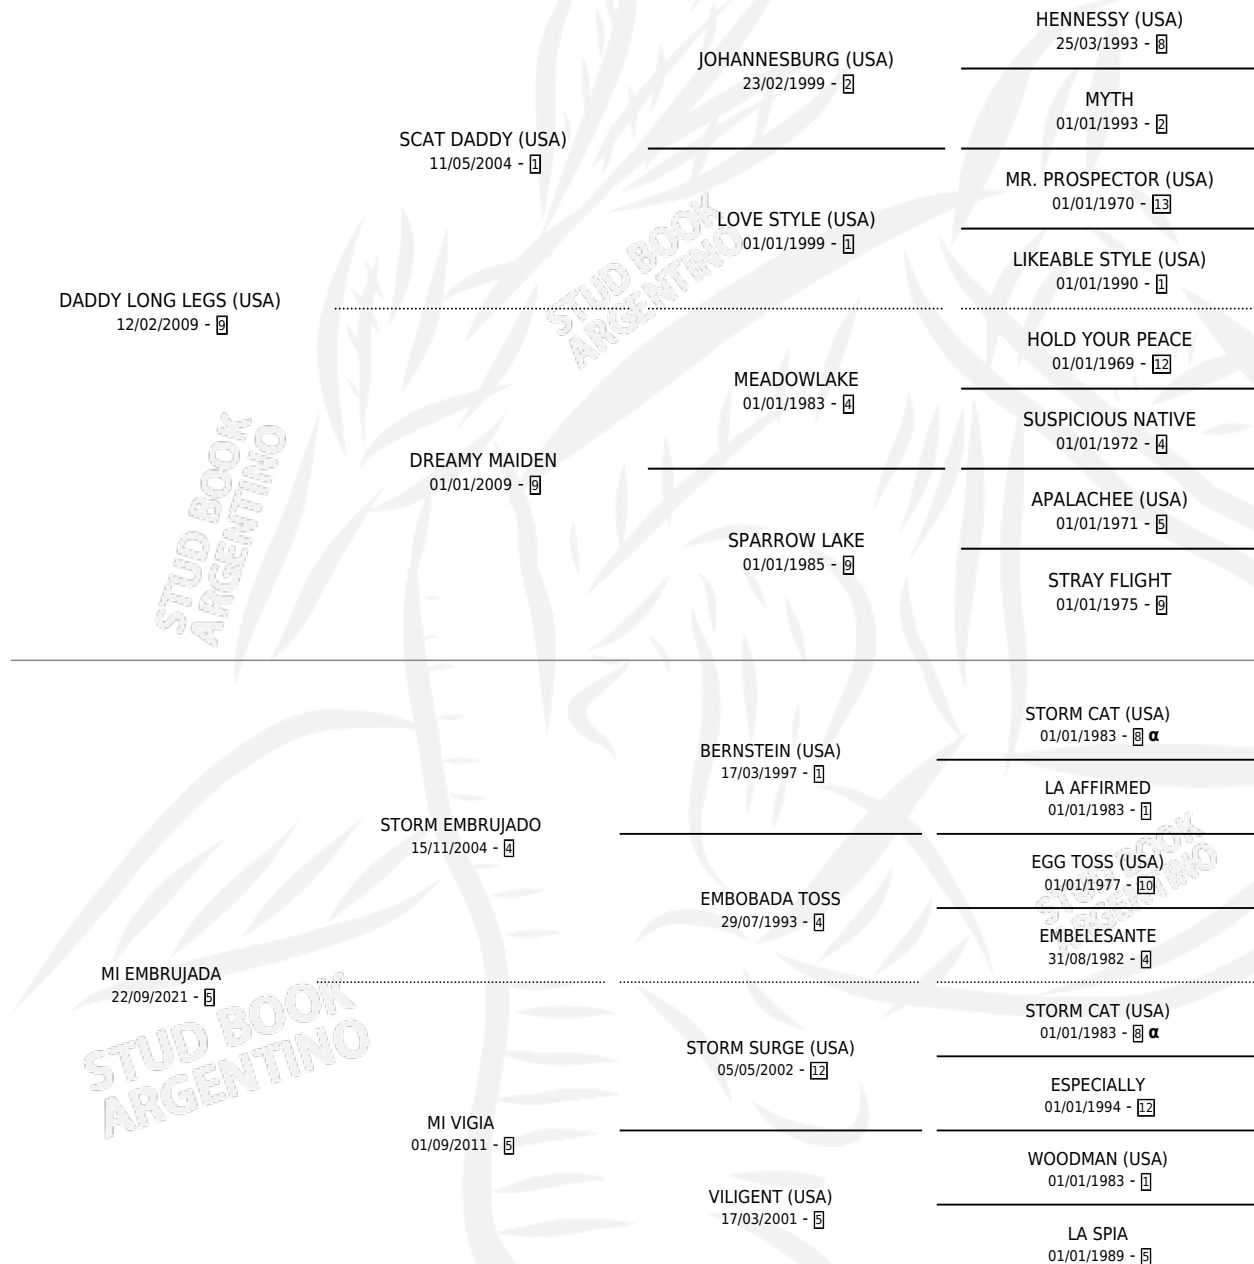

# MUÑECA LONG LEGS

por DADDY LONG LEGS (USA) y MI EMBRUJADA por  
STORM EMBRUJADO

Argentina · Hembra · Zaino · SP · 10/07/2025  
Familia 5-f · Volumen 45

## ESTADO

TIPIFICACIÓN SANGUÍNEA	X
TIPIFICACIÓN POR ADN	X
PASAPORTE	X
IDENTIFICACIÓN POR MICROCHIP	X
REPRODUCTOR	X

**Lugar de nacimiento:** La Tradicion  
**Criador:** La Tradicion

## PEDIGREE

INBREEDING :  $\alpha$

# MUÑECA LONG LEGS

**Datos oficiales del Stud Book Argentino**

Documento generado el 03/05/2026

[studbook.org.ar](http://studbook.org.ar)