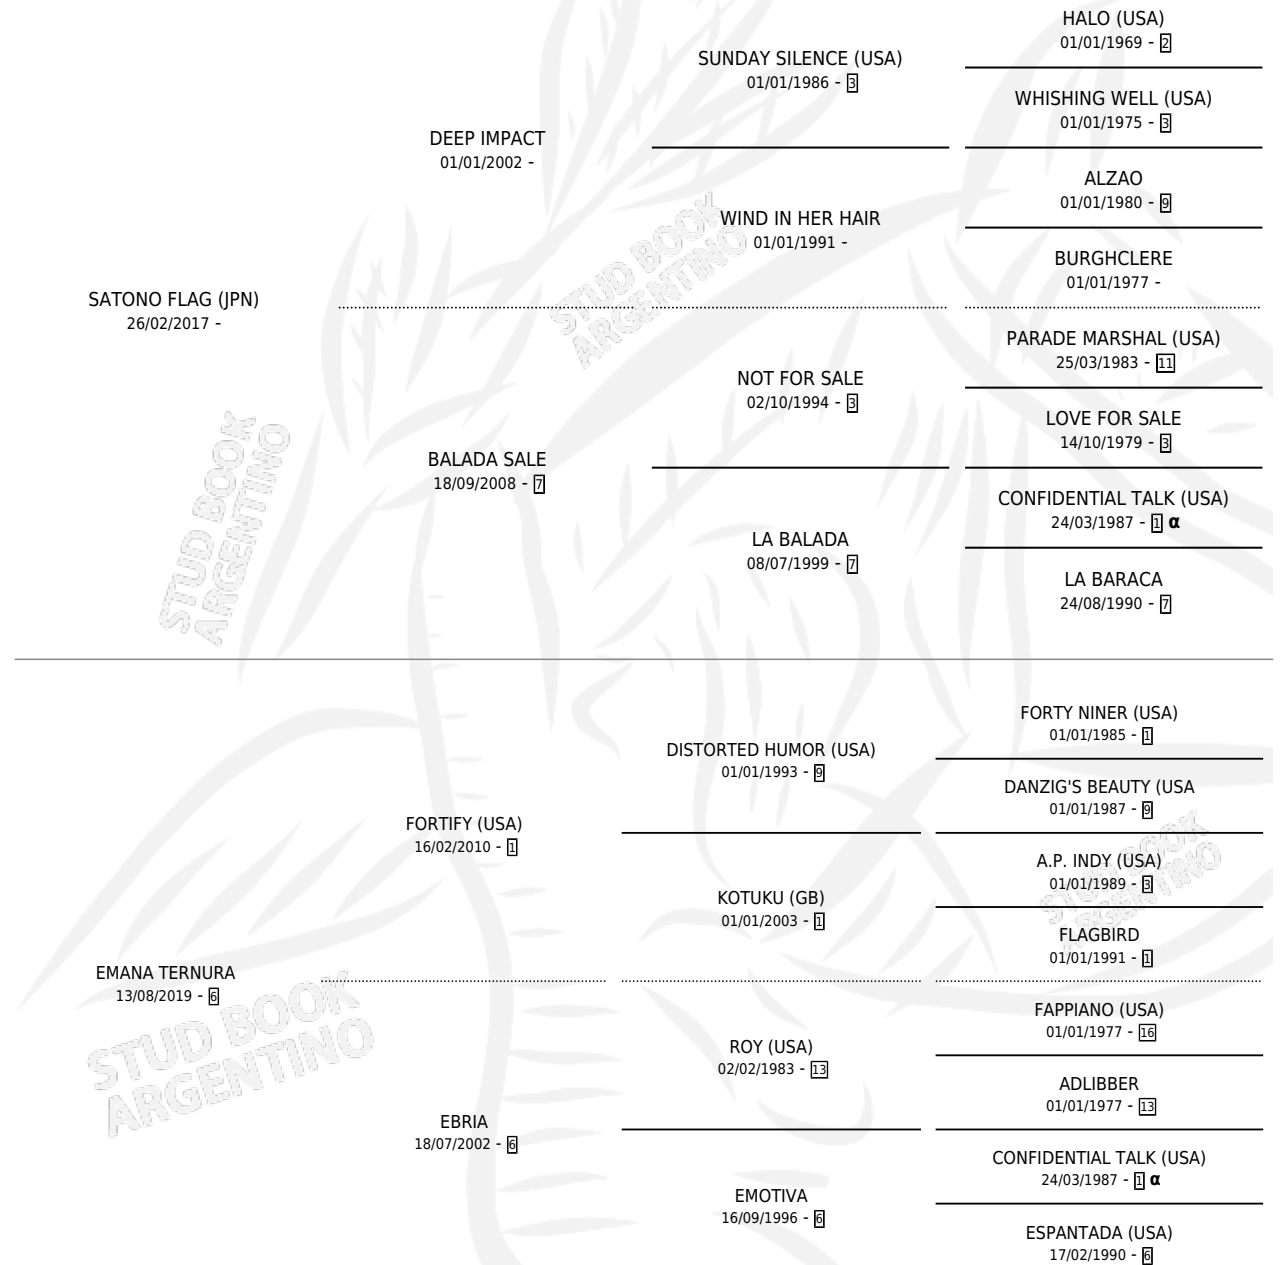

EXCUSA PERFECTA

por **SATONO FLAG (JPN)** y **EMANA TERNURA** por **FORTIFY (USA)**

Argentina · Hembra · Alazan · SP · 15/07/2025
Familia 6-f · Volumen 45

ESTADO

TIPIFICACIÓN SANGUÍNEA	X
TIPIFICACIÓN POR ADN	X
PASAPORTE	X
IDENTIFICACIÓN POR MICROCHIP	X
REPRODUCTOR	X

Lugar de nacimiento: Vacacion

Criador: Fernandez Rey Carlos Maria Marcelo

PEDIGREE

INBREEDING : α

EXCUSA PERFECTA

Datos oficiales del Stud Book Argentino

Documento generado el 26/05/2026

studbook.org.ar