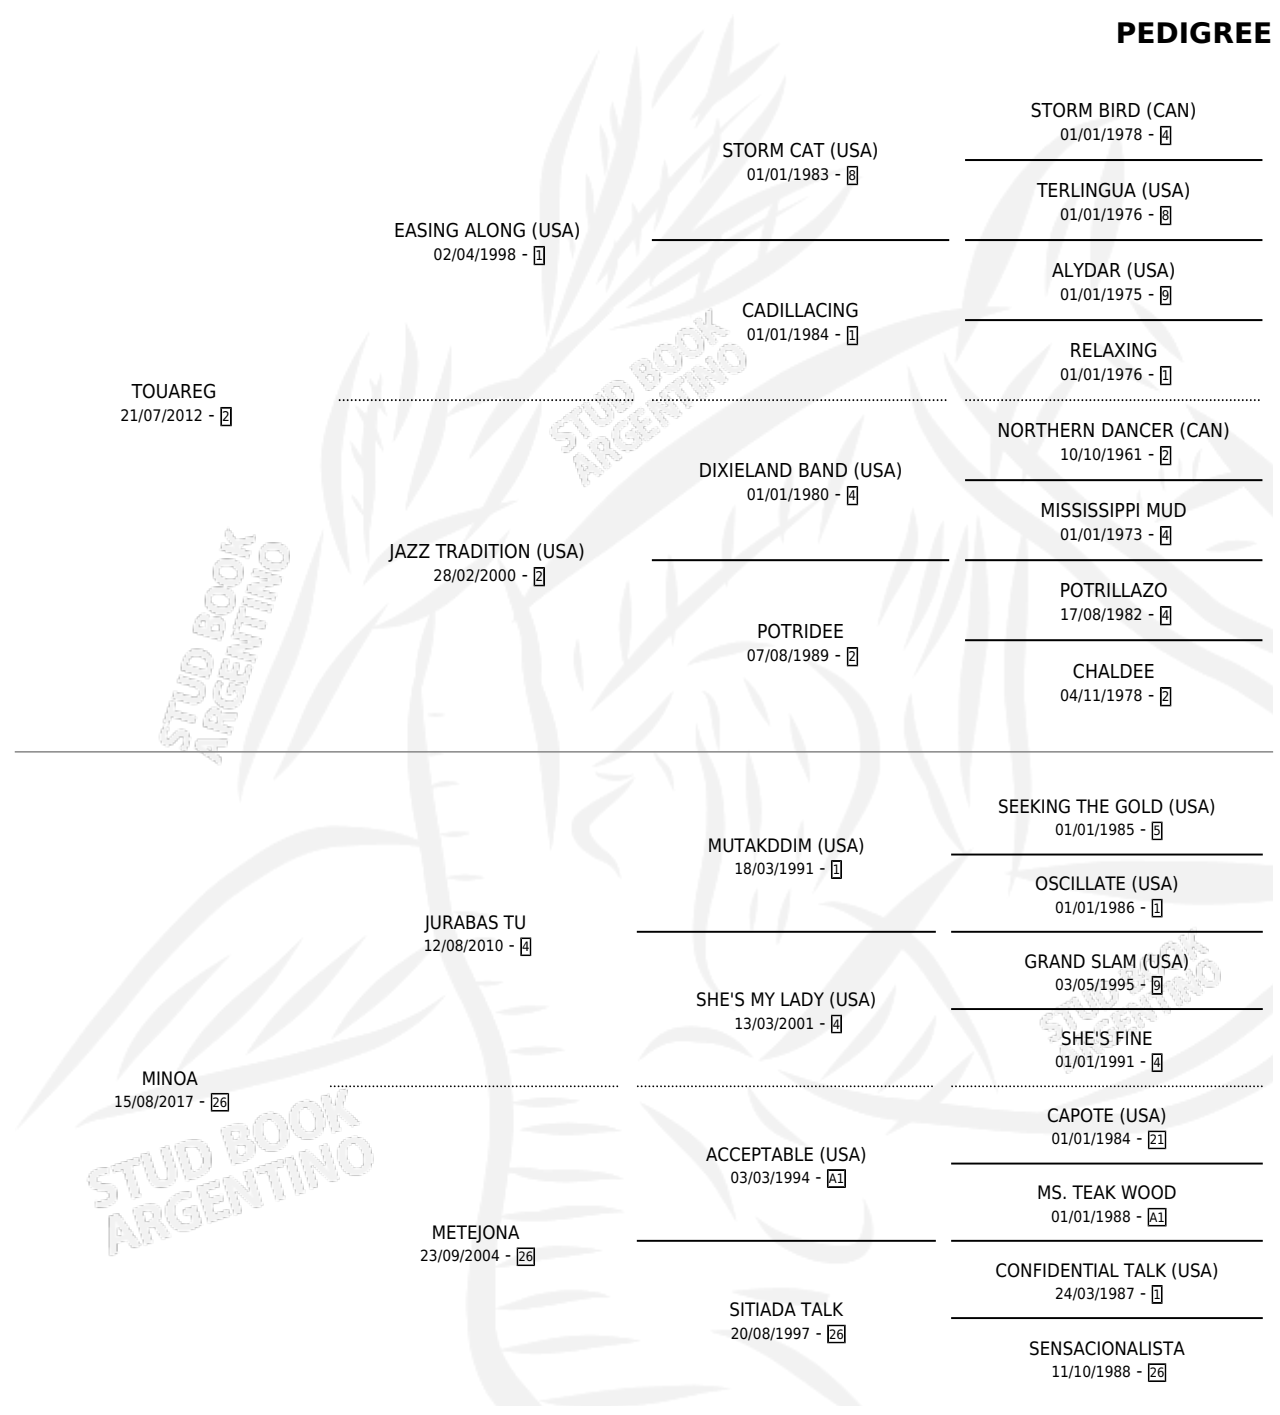

TRUST

por **TOUAREG** y **MINOA** por **JURABAS TU**

Argentina · Macho · Zaino · SP · 20/07/2025
Familia 26 · Volumen 45

ESTADO

TIPIFICACIÓN SANGUÍNEA	X
TIPIFICACIÓN POR ADN	X
PASAPORTE	X
IDENTIFICACIÓN POR MICROCHIP	X
REPRODUCTOR	X

Lugar de nacimiento: Don Florentino
Criador: Scarpello Gustavo Edgardo

PEDIGREE