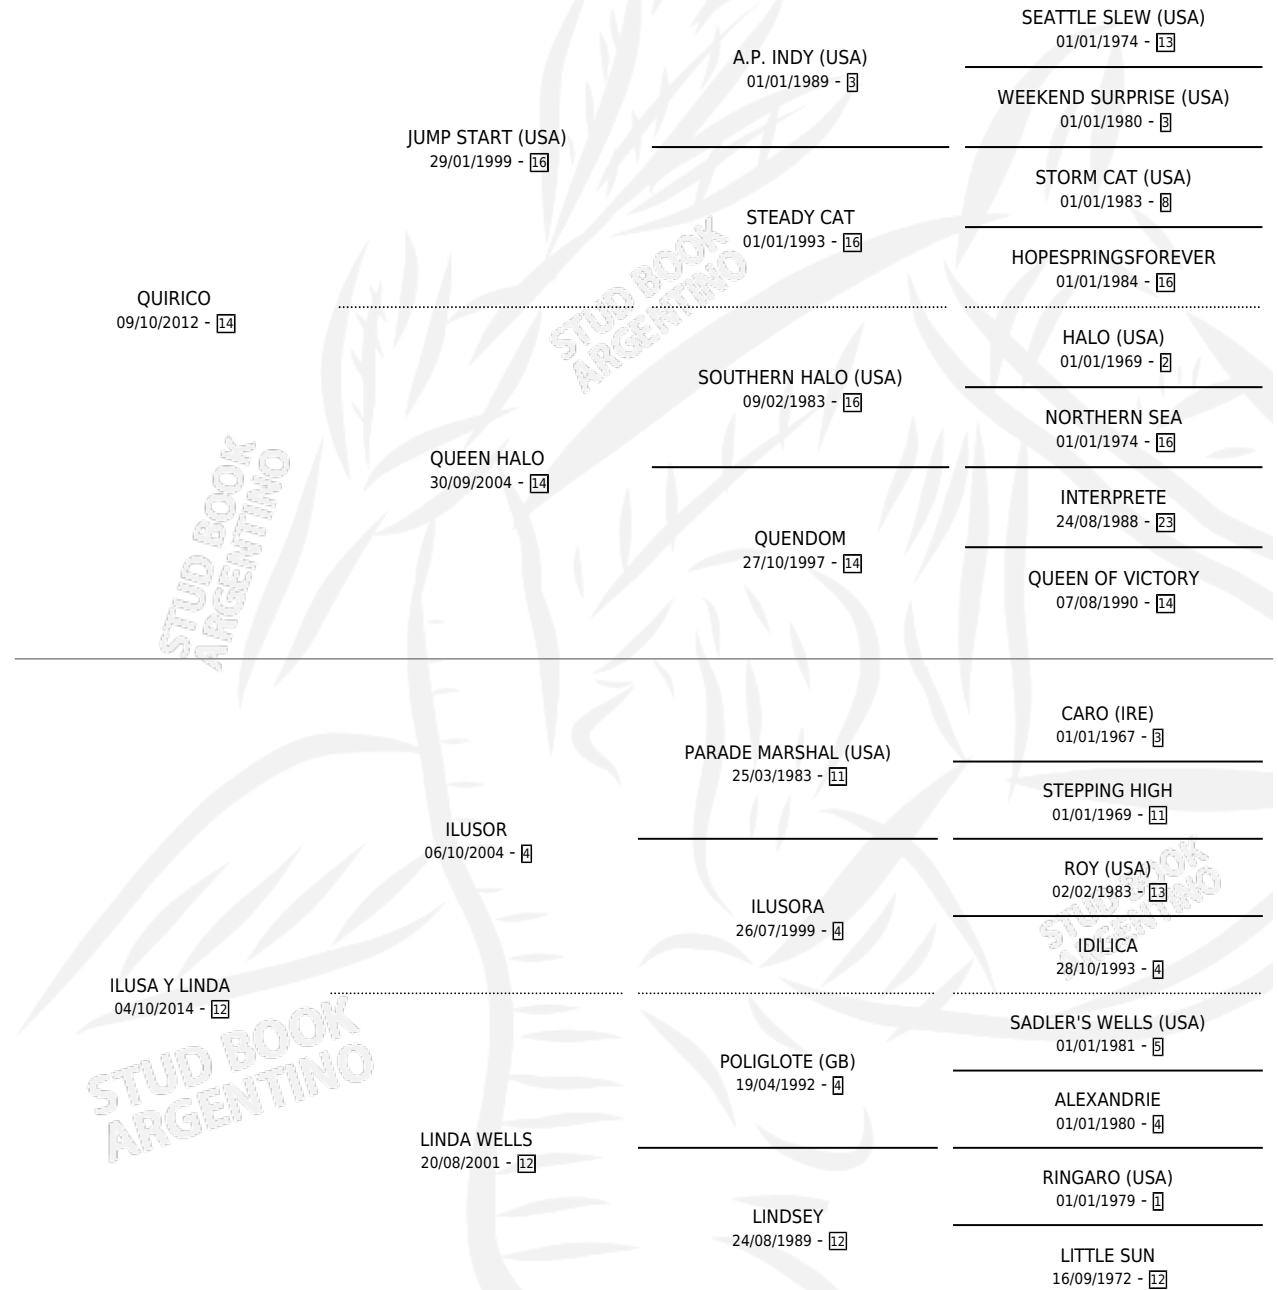

FENIX QUI

por QUIRICO y ILUSA Y LINDA por ILUSOR

Argentina · Macho · Zaino · SP · 13/10/2024
Familia 12-d · Volumen 45

ESTADO

TIPIFICACIÓN SANGUÍNEA	X
TIPIFICACIÓN POR ADN	X
PASAPORTE	X
IDENTIFICACIÓN POR MICROCHIP	X
REPRODUCTOR	X

Lugar de nacimiento: Santa Placida

Criador: Santa Placida

PEDIGREE

FENIX QUI

Datos oficiales del Stud Book Argentino

Documento generado el 11/06/2026

studbook.org.ar