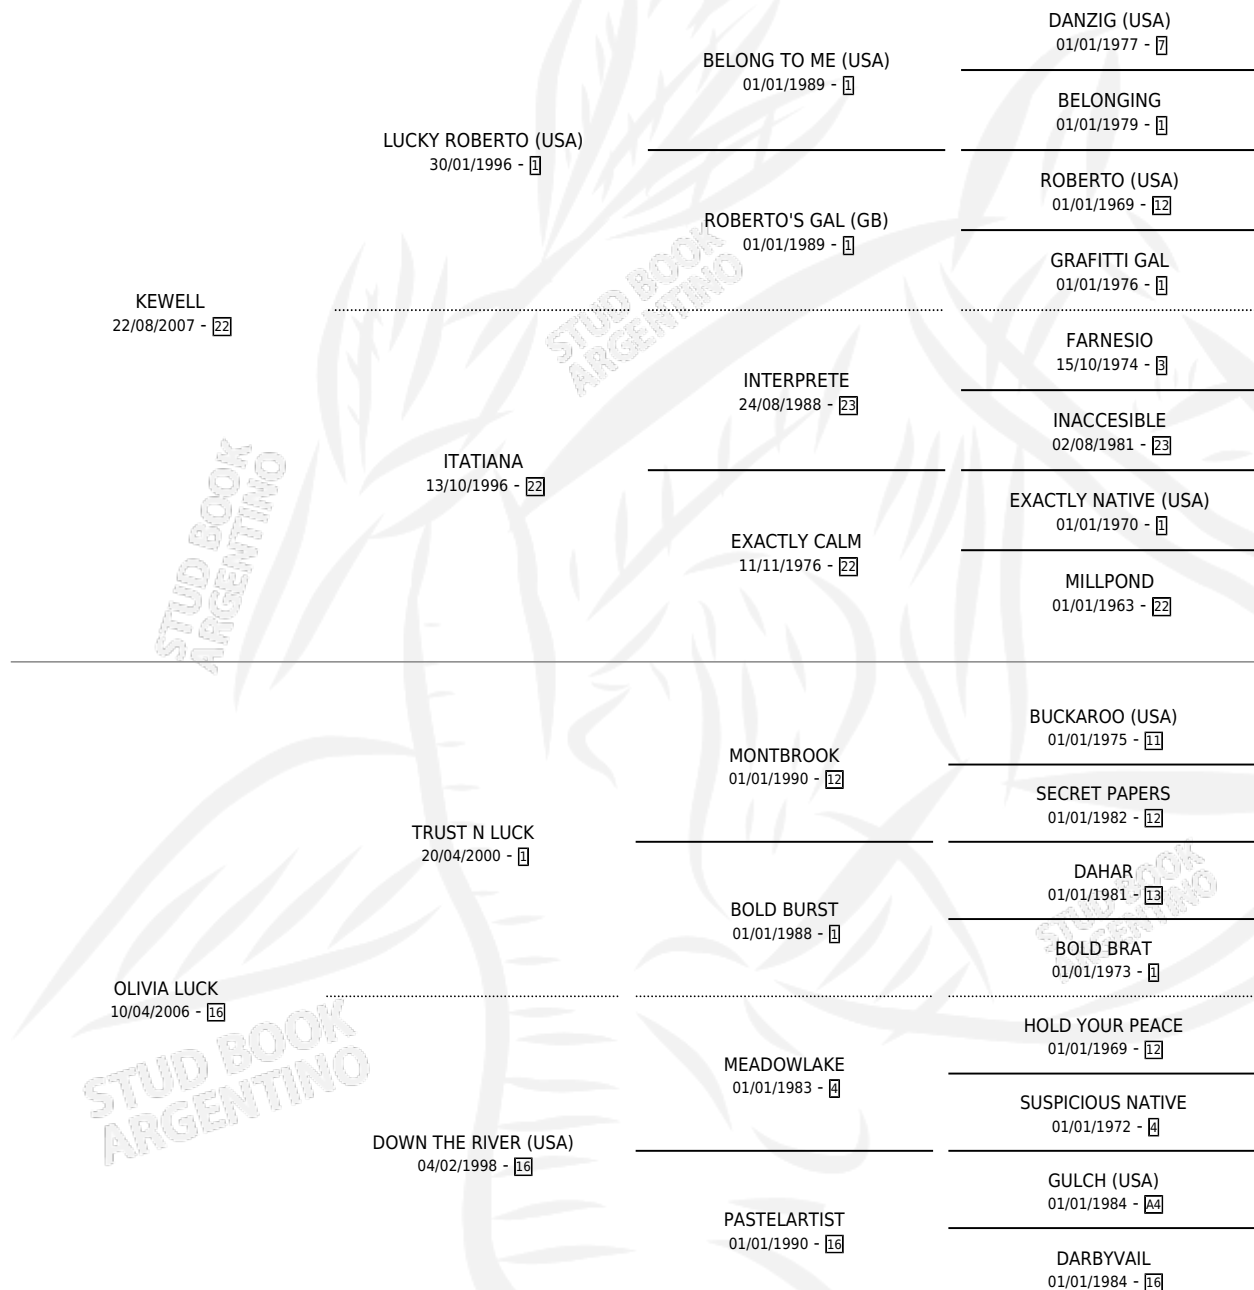

LUCKY WELL

por KEWELL y OLIVIA LUCK por TRUST N LUCK

Argentina · Macho · Alazan · SP · 19/11/2024
Familia 16-h · Volumen 45

ESTADO

TIPIFICACIÓN SANGUÍNEA	X
TIPIFICACIÓN POR ADN	X
PASAPORTE	X
IDENTIFICACIÓN POR MICROCHIP	X
REPRODUCTOR	X

Lugar de nacimiento: Santa Placida

Criador: Santa Placida

PEDIGREE

LUCKY WELL

Datos oficiales del Stud Book Argentino

Documento generado el 03/05/2026

studbook.org.ar