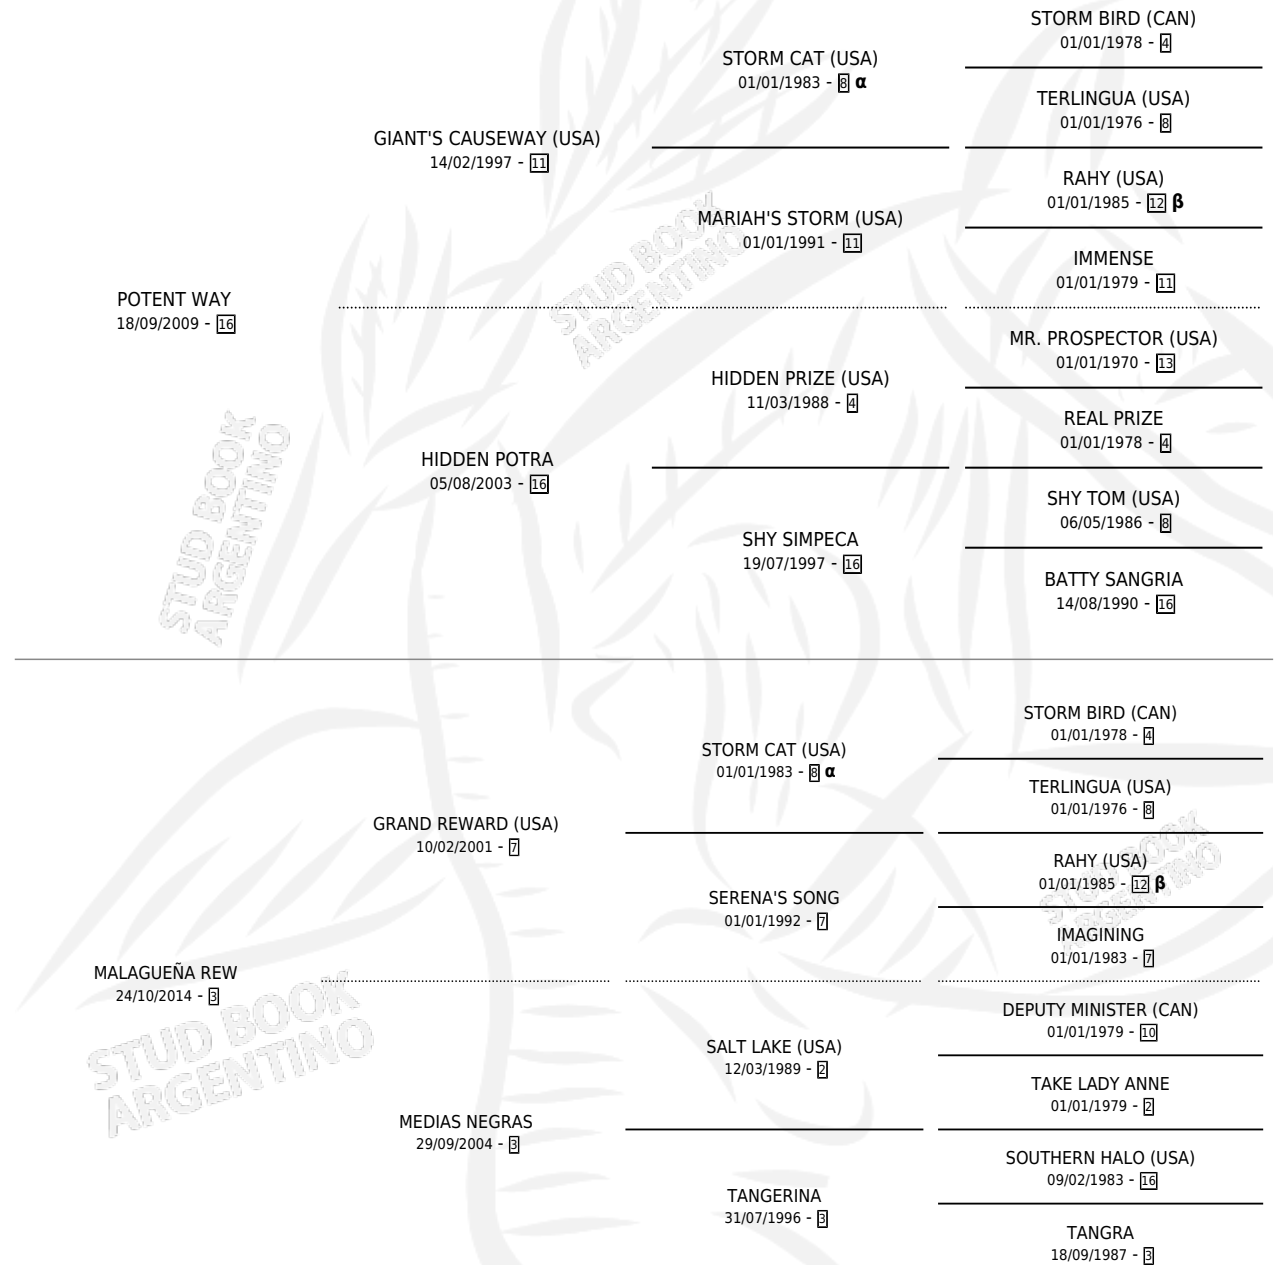

MUCHO MACHO WAY

por POTENT WAY y MALAGUEÑA REW por GRAND REWARD (USA)

Argentina · Macho · Alazan · SP · 25/07/2025
Familia 3-b · Volumen 45

ESTADO

TIPIFICACIÓN SANGUÍNEA	X
TIPIFICACIÓN POR ADN	X
PASAPORTE	X
IDENTIFICACIÓN POR MICROCHIP	✓
REPRODUCTOR	X

Lugar de nacimiento: Adeodato

Criador: Adeodato

PEDIGREE

INBREEDING : α, β

MUCHO MACHO WAY

Datos oficiales del Stud Book Argentino

Documento generado el 06/05/2026

studbook.org.ar