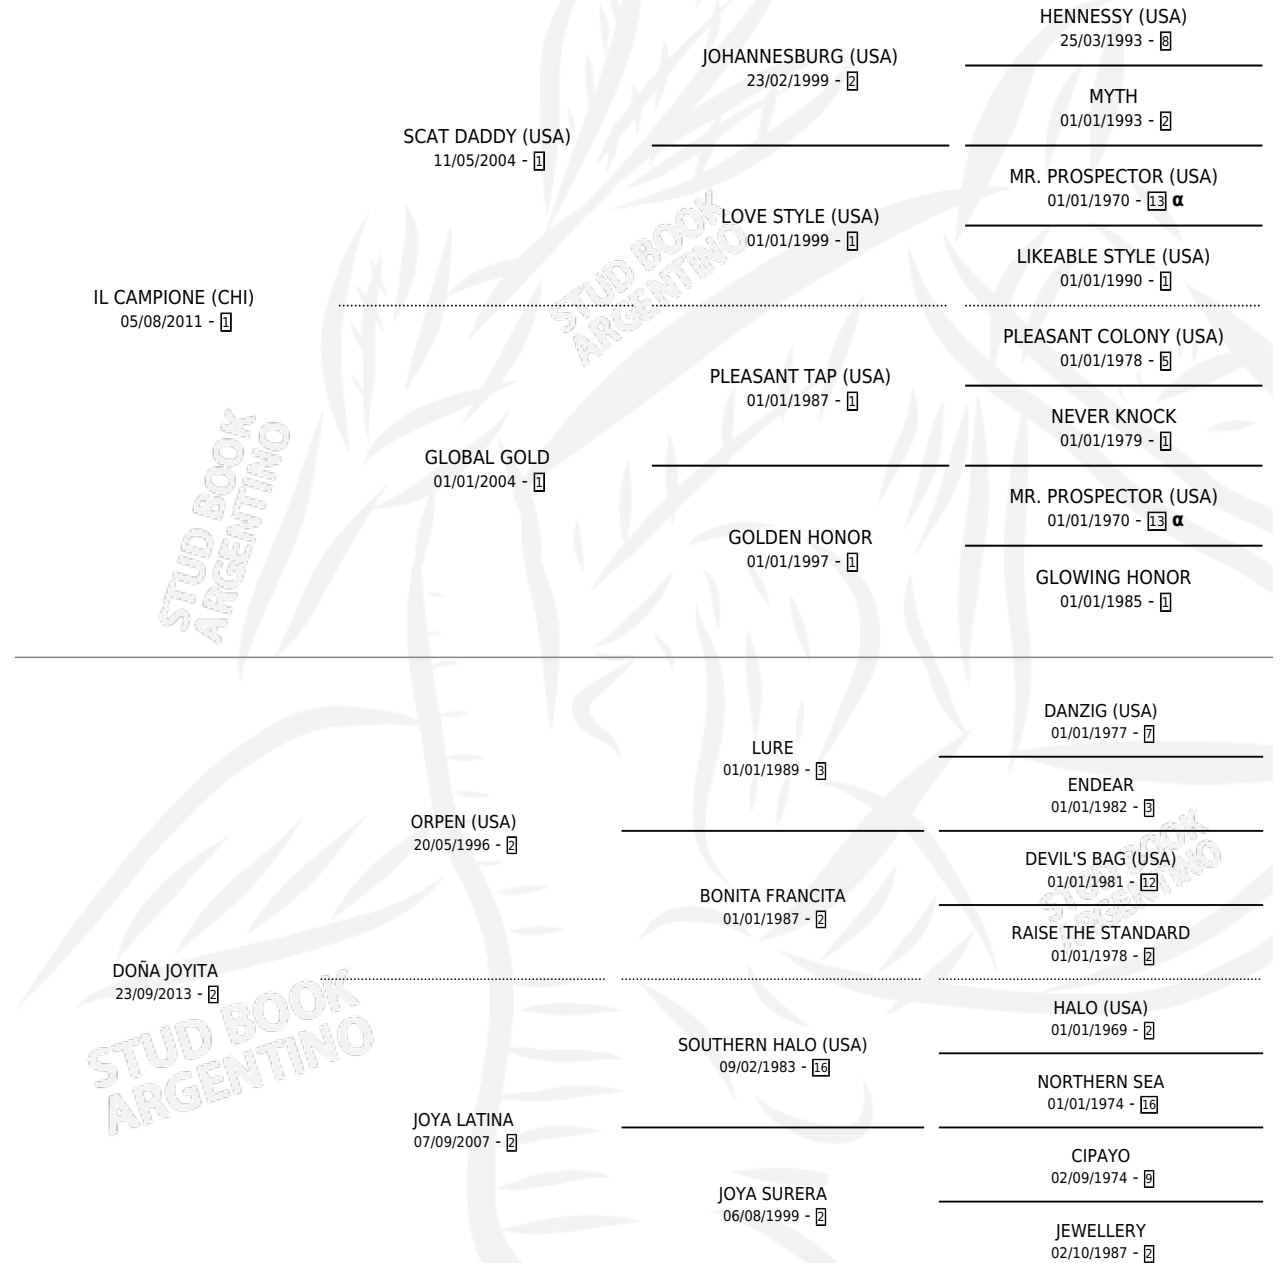

DOÑA YAN

por **IL CAMPIONE (CHI)** y **DOÑA JOYITA** por **ORPEN (USA)**

Argentina · Hembra · Zaino · SP · 24/07/2025
Familia 2-g · Volumen 45

ESTADO

TIPIFICACIÓN SANGUÍNEA	X
TIPIFICACIÓN POR ADN	X
PASAPORTE	X
IDENTIFICACIÓN POR MICROCHIP	X
REPRODUCTOR	X

Lugar de nacimiento: San Benito

Criador: San Benito

PEDIGREE

INBREEDING : α

DOÑA YAN

Datos oficiales del Stud Book Argentino

Documento generado el 06/05/2026

studbook.org.ar