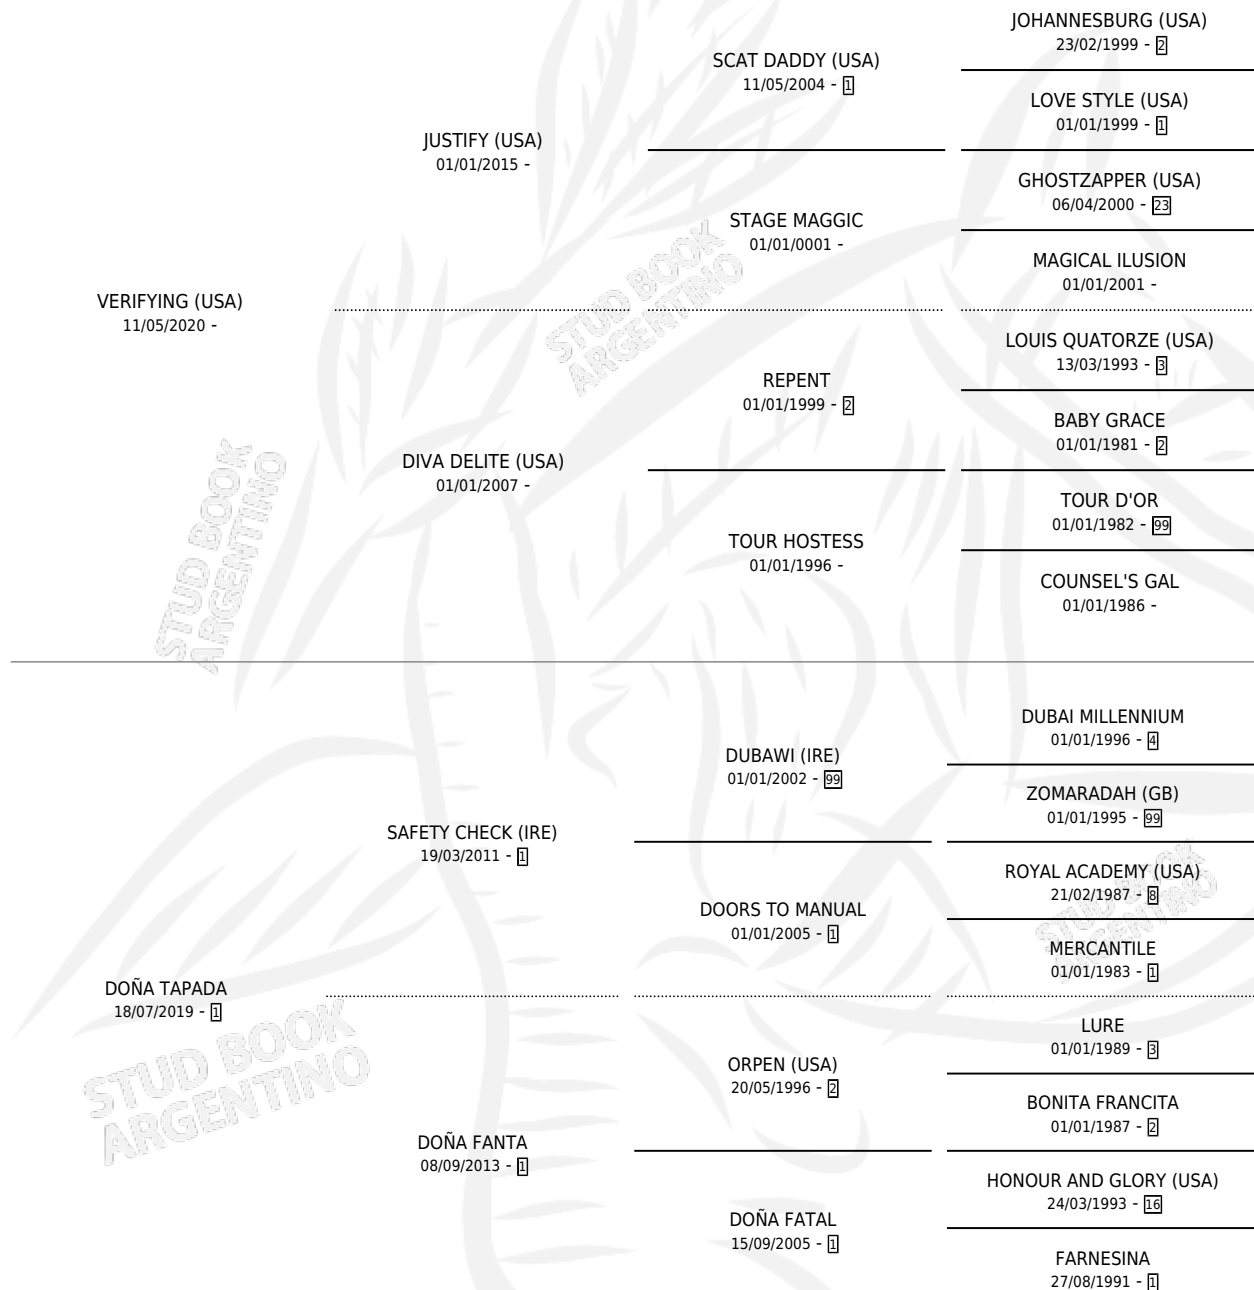

DOÑA PANDILLA

por **VERIFYING (USA)** y **DOÑA TAPADA** por **SAFETY CHECK (IRE)**

Argentina · Hembra · Zaino · SP · 20/07/2025
Familia 1-e · Volumen 45

ESTADO

TIPIFICACIÓN SANGUÍNEA	X
TIPIFICACIÓN POR ADN	X
PASAPORTE	X
IDENTIFICACIÓN POR MICROCHIP	X
REPRODUCTOR	X

Lugar de nacimiento: San Benito

Criador: San Benito

PEDIGREE

DOÑA PANDILLA

Datos oficiales del Stud Book Argentino

Documento generado el 07/05/2026

studbook.org.ar