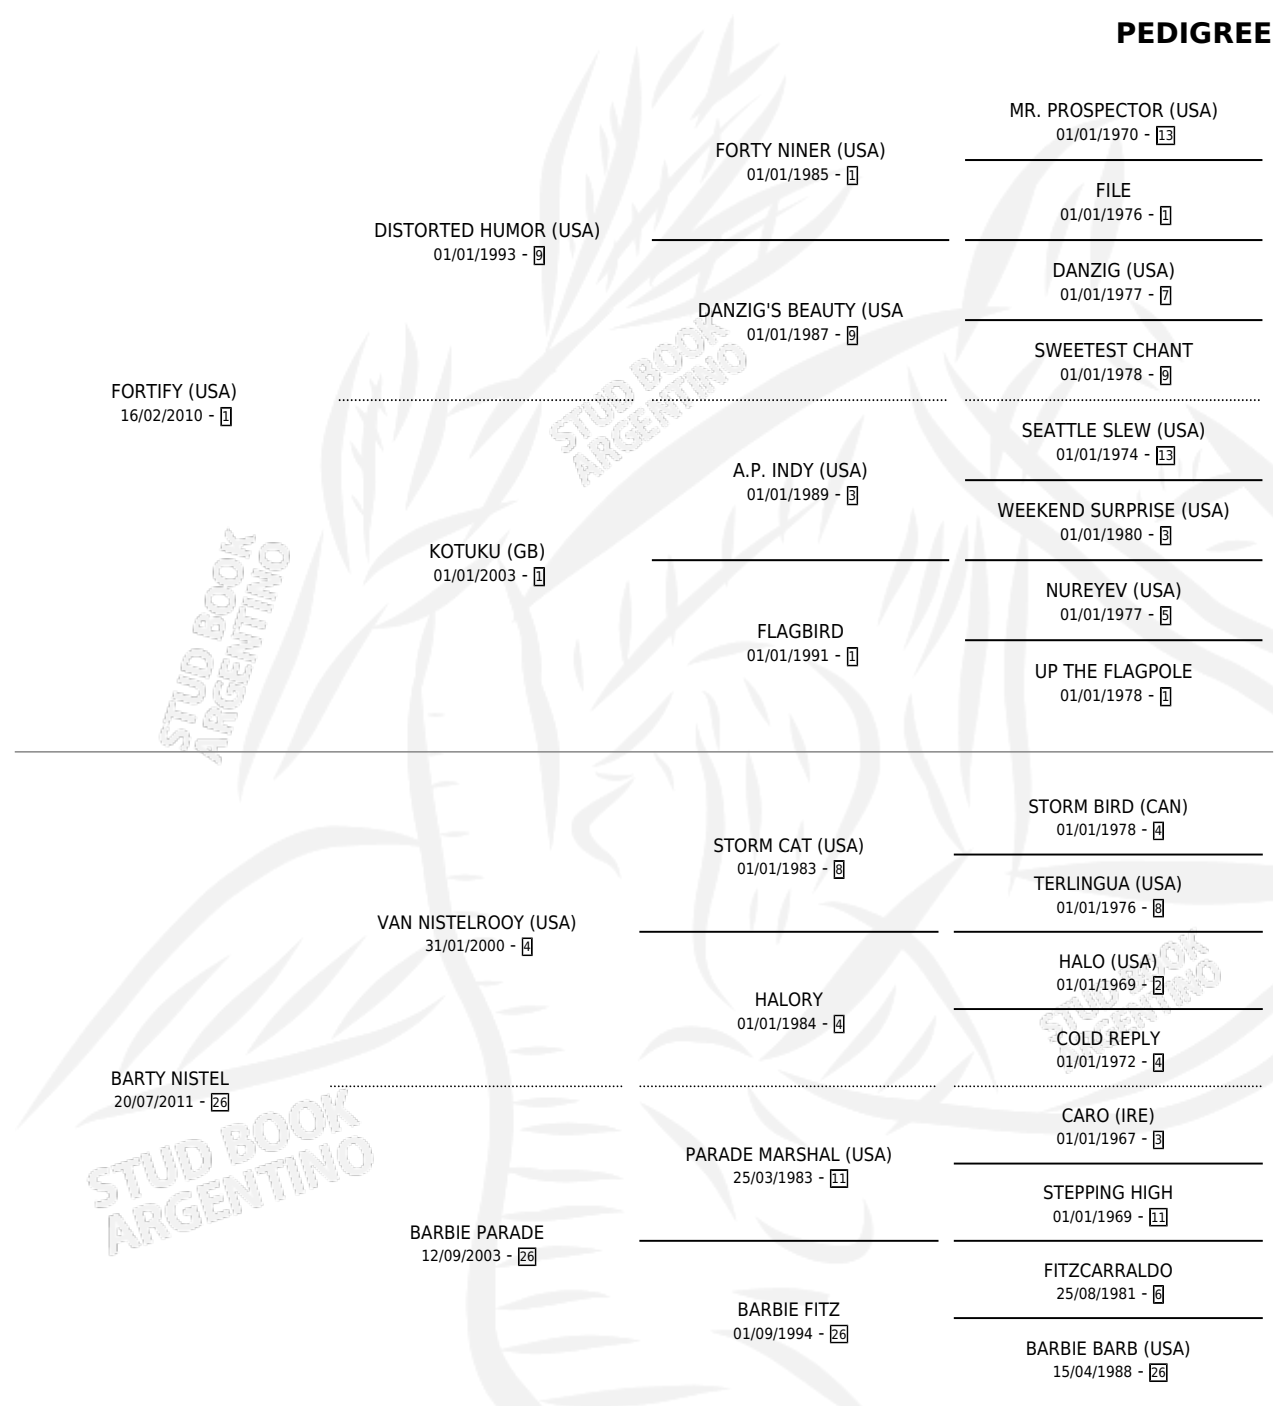

PARIS AVENUE

por **FORTIFY (USA)** y **BARTY NISTEL** por **VAN NISTELROOY (USA)**

Argentina · Hembra · Zaino · SP · 28/09/2023
Familia 26 · Volumen 45

ESTADO

TIPIFICACIÓN SANGUÍNEA	X
TIPIFICACIÓN POR ADN	✓
PASAPORTE	X
IDENTIFICACIÓN POR MICROCHIP	✓
REPRODUCTOR	X

Lugar de nacimiento: Parque Patricios
Criador: Ibañez Alberto Ruben

PEDIGREE

PARIS AVENUE

Datos oficiales del Stud Book Argentino

Documento generado el 14/05/2026

studbook.org.ar