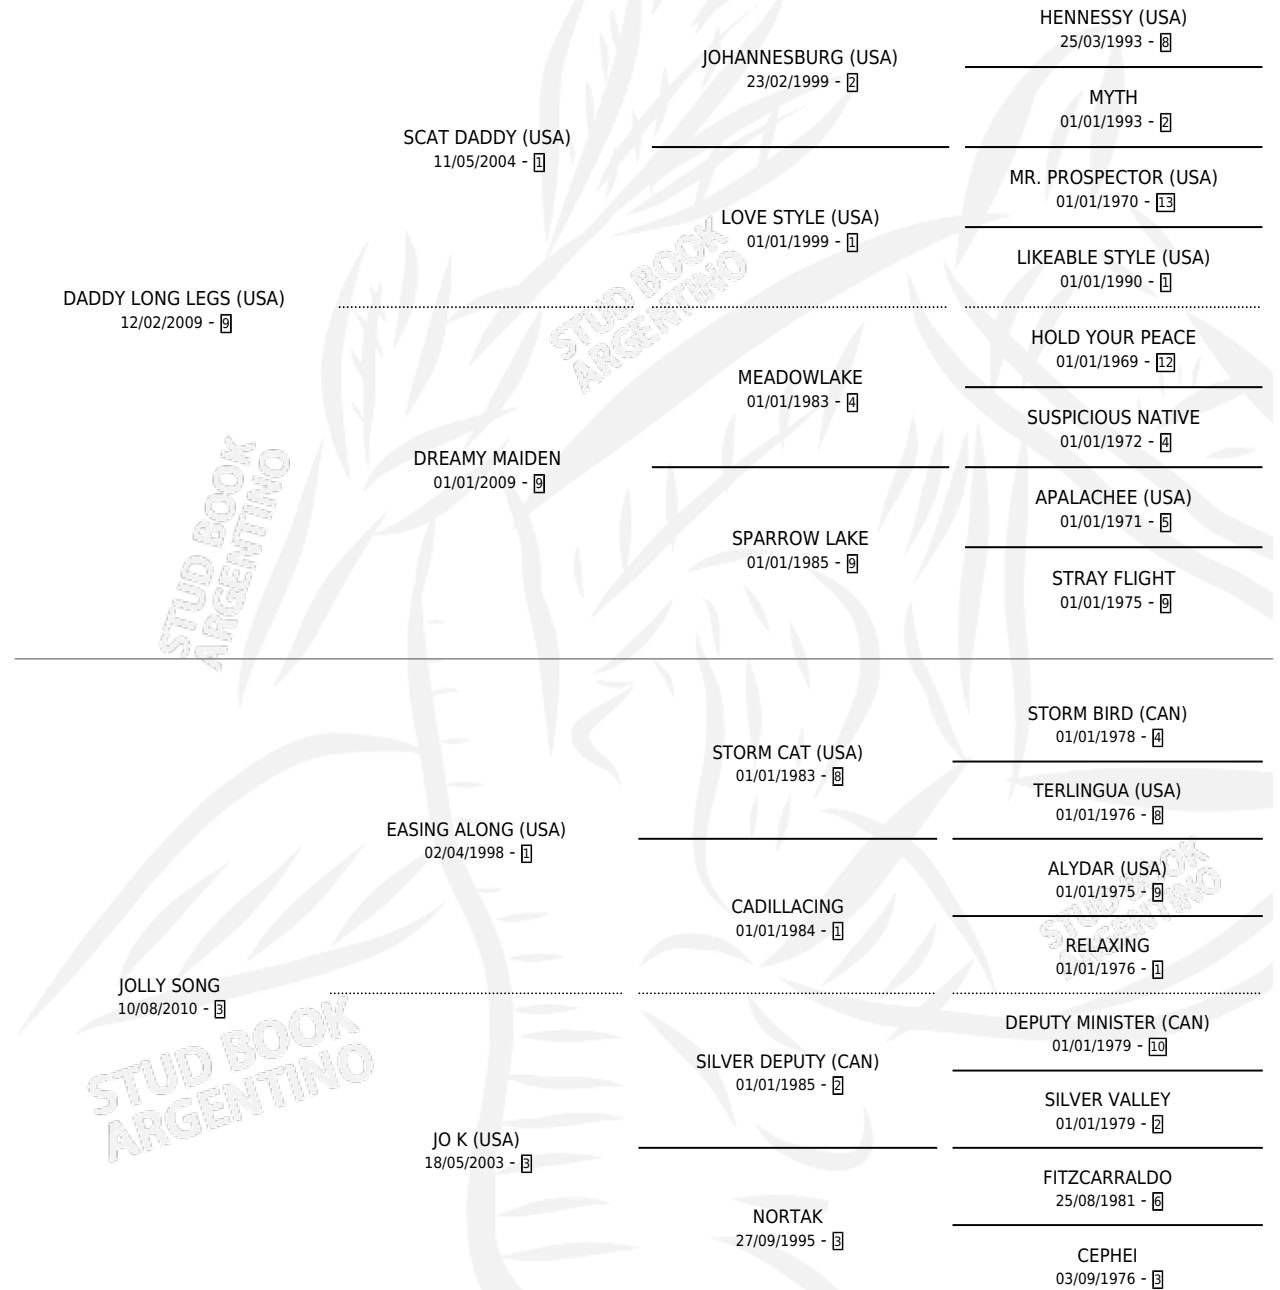

JOLLY ROCK

por DADDY LONG LEGS (USA) y JOLLY SONG por EASING ALONG (USA)

Argentina · Macho · Alazan · SP · 25/07/2025
Familia 3-o · Volumen 45

ESTADO

TIPIFICACIÓN SANGUÍNEA	X
TIPIFICACIÓN POR ADN	X
PASAPORTE	X
IDENTIFICACIÓN POR MICROCHIP	X
REPRODUCTOR	X

Lugar de nacimiento: El Chañar
Criador: El Chañar

PEDIGREE

JOLLY ROCK

Datos oficiales del Stud Book Argentino

Documento generado el 07/05/2026

studbook.org.ar