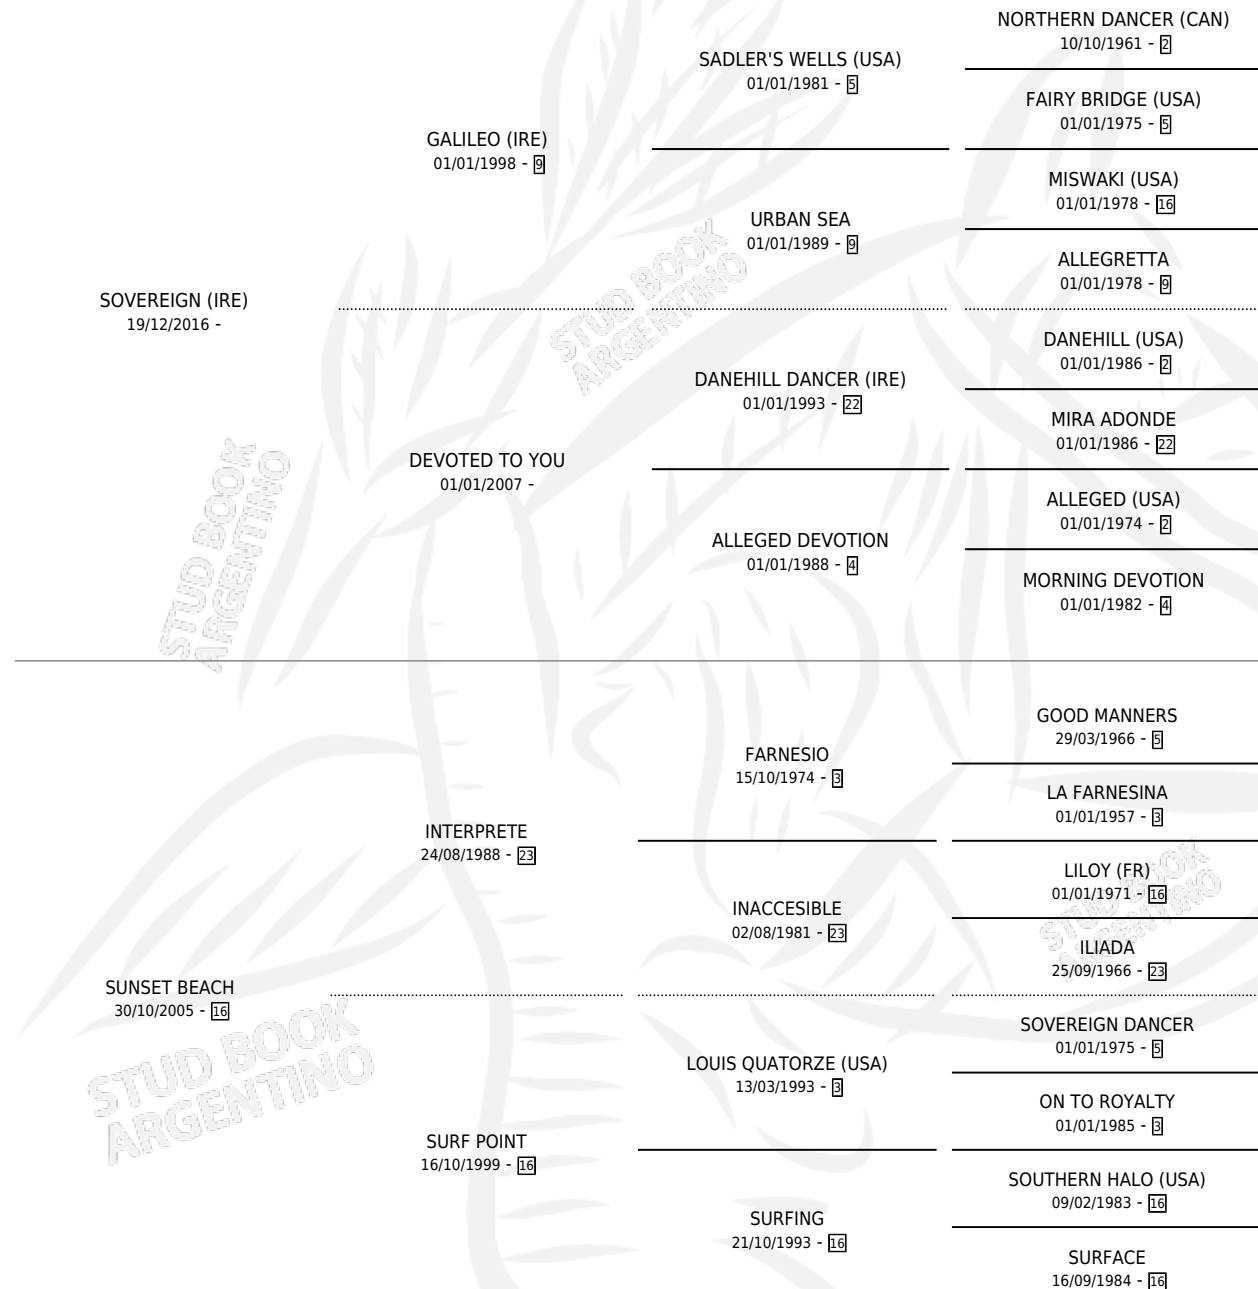

TYLER

por SOVEREIGN (IRE) y SUNSET BEACH por INTERPRETE

Argentina · Hembra · Zaino · SP · 31/07/2025
Familia 16-e · Volumen 45

ESTADO

TIPIFICACIÓN SANGUÍNEA	X
TIPIFICACIÓN POR ADN	X
PASAPORTE	X
IDENTIFICACIÓN POR MICROCHIP	X
REPRODUCTOR	X

Lugar de nacimiento: El Mallin
Criador: El Mallin

PEDIGREE

TYLER

Datos oficiales del Stud Book Argentino

Documento generado el 25/04/2026

studbook.org.ar