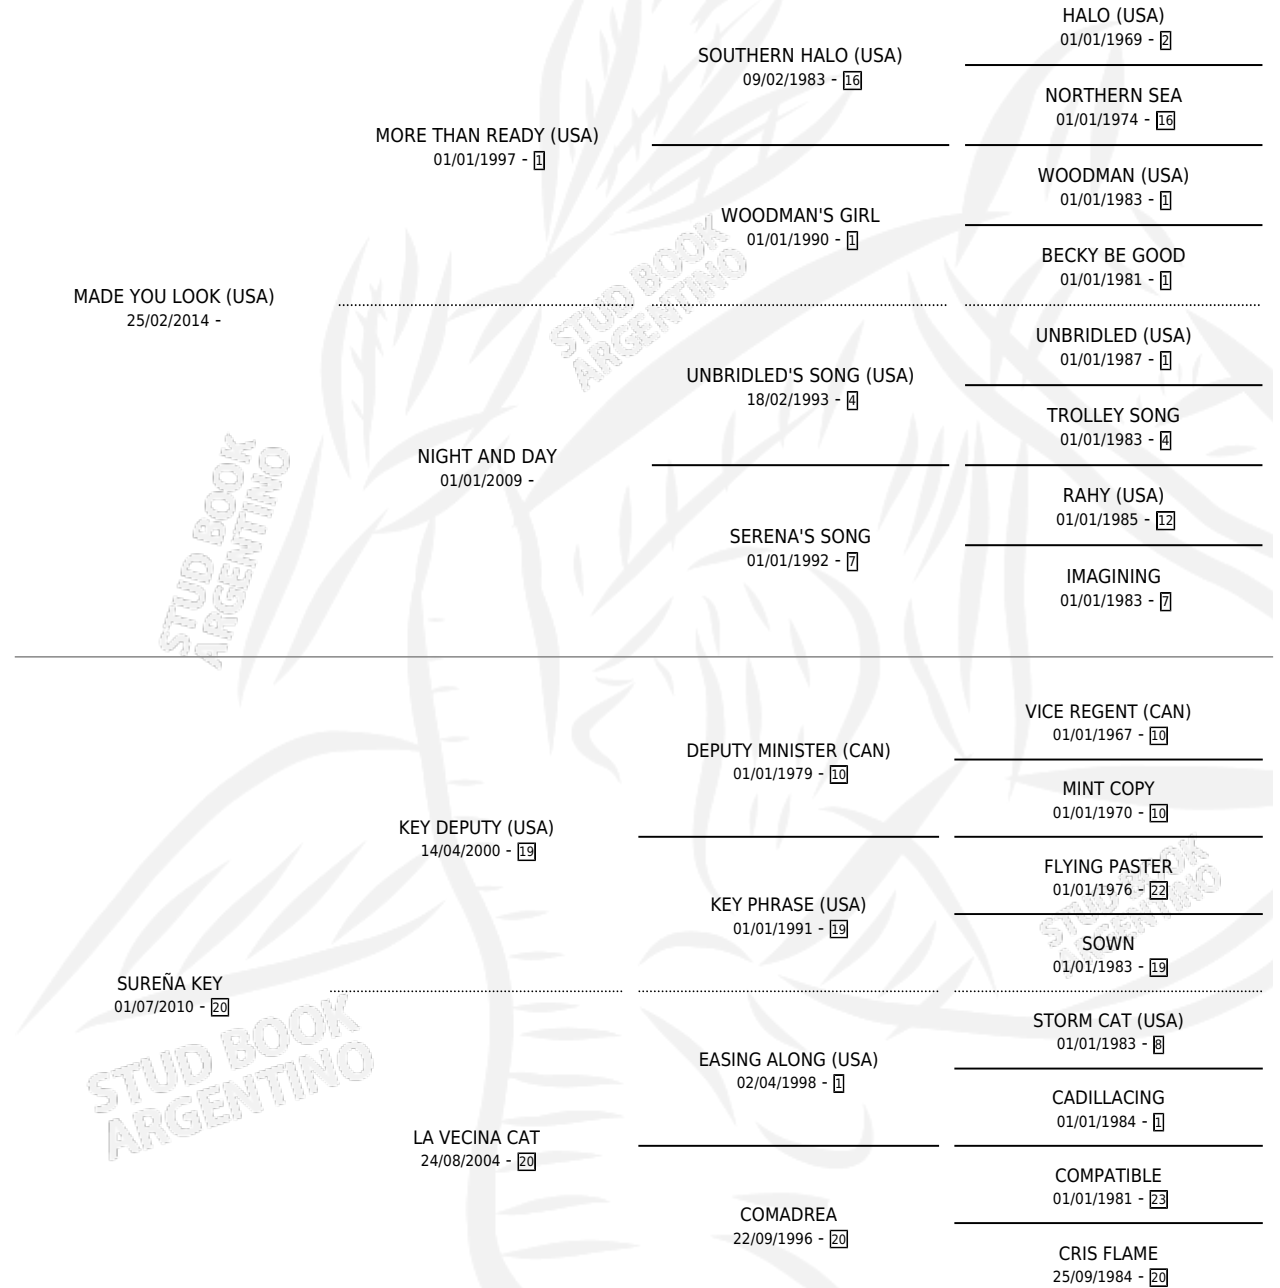

SUDAMERICA

por **MADE YOU LOOK (USA)** y **SUREÑA KEY** por **KEY DEPUTY (USA)**

Argentina · Hembra · Zaino · SP · 14/07/2025
Familia 20-d · Volumen 45

ESTADO

TIPIFICACIÓN SANGUÍNEA	X
TIPIFICACIÓN POR ADN	X
PASAPORTE	X
IDENTIFICACIÓN POR MICROCHIP	✓
REPRODUCTOR	X

Lugar de nacimiento: Haras Gran Muñeca
Criador: Haras Gran Muñeca

PEDIGREE

SUDAMERICA

Datos oficiales del Stud Book Argentino

Documento generado el 08/05/2026

studbook.org.ar