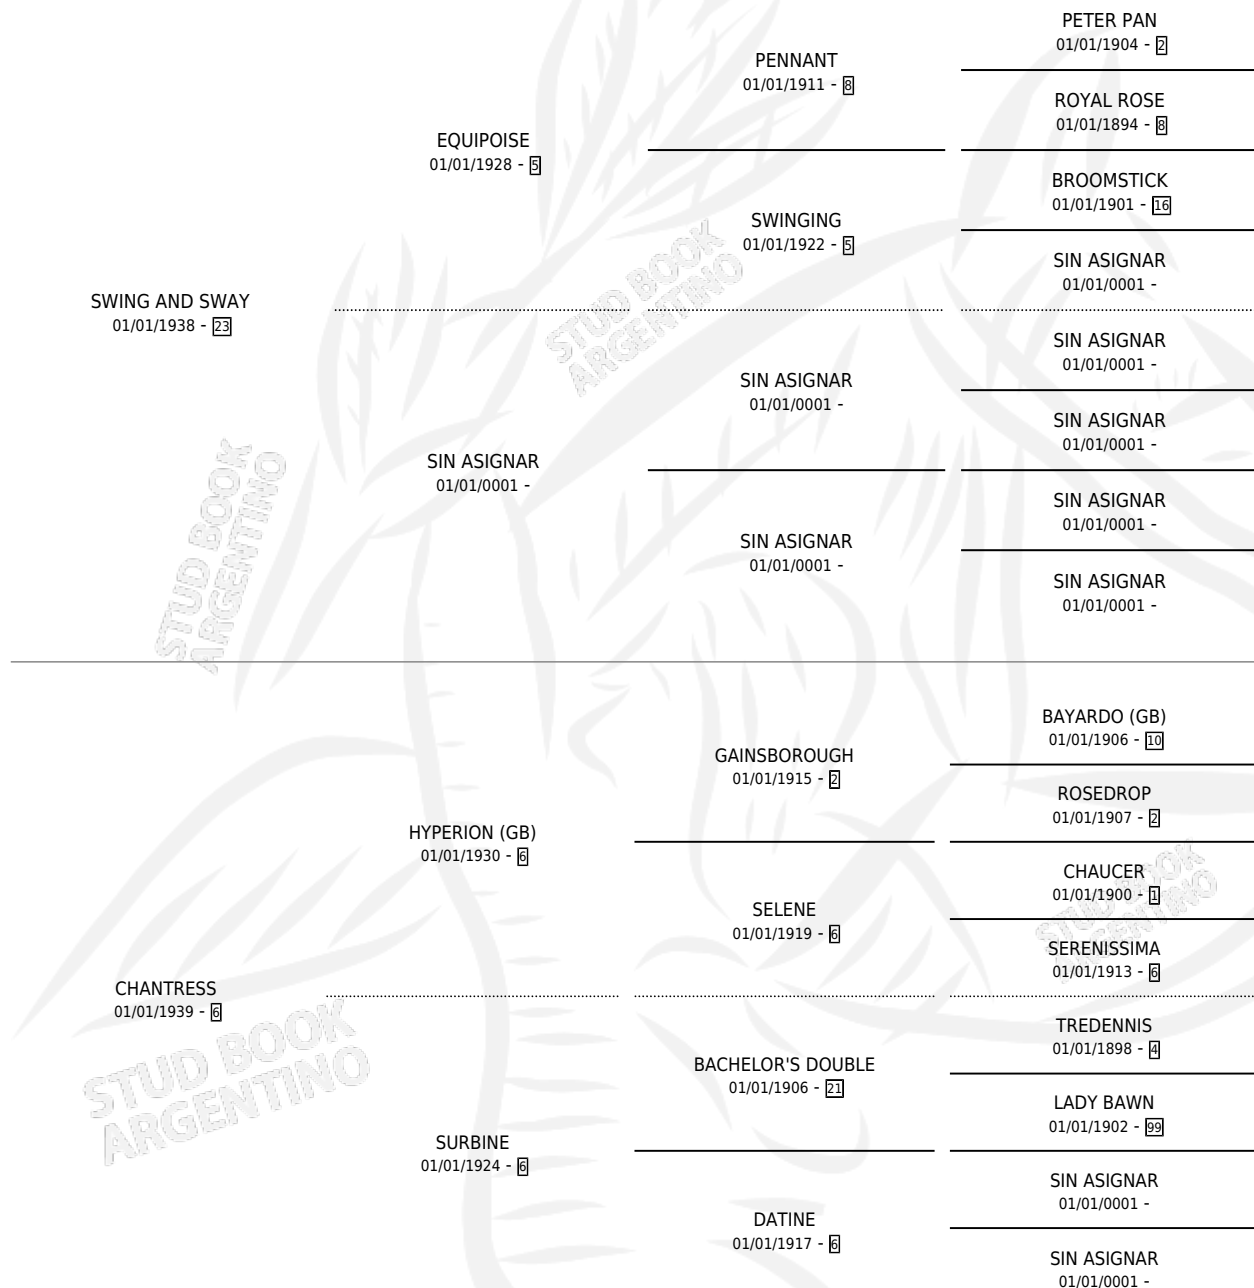

SAGGY

por **SWING AND SWAY** y **CHANTRESS** por **HYPERION (GB)**

Argentina · Macho · Alazan · SP · 01/01/1945
Familia 6-f · Volumen 19

ESTADO

TIPIFICACIÓN SANGUÍNEA	X
TIPIFICACIÓN POR ADN	X
PASAPORTE	X
IDENTIFICACIÓN POR MICROCHIP	X
REPRODUCTOR	X

Lugar de nacimiento: Campo particular

Criador: Sin dato

~

HIJOS

	MACHOS	HEMBRAS
3 NACIERON	1	2
SIN ACTUACIONES		

PEDIGREE

SAGGY

Datos oficiales del Stud Book Argentino