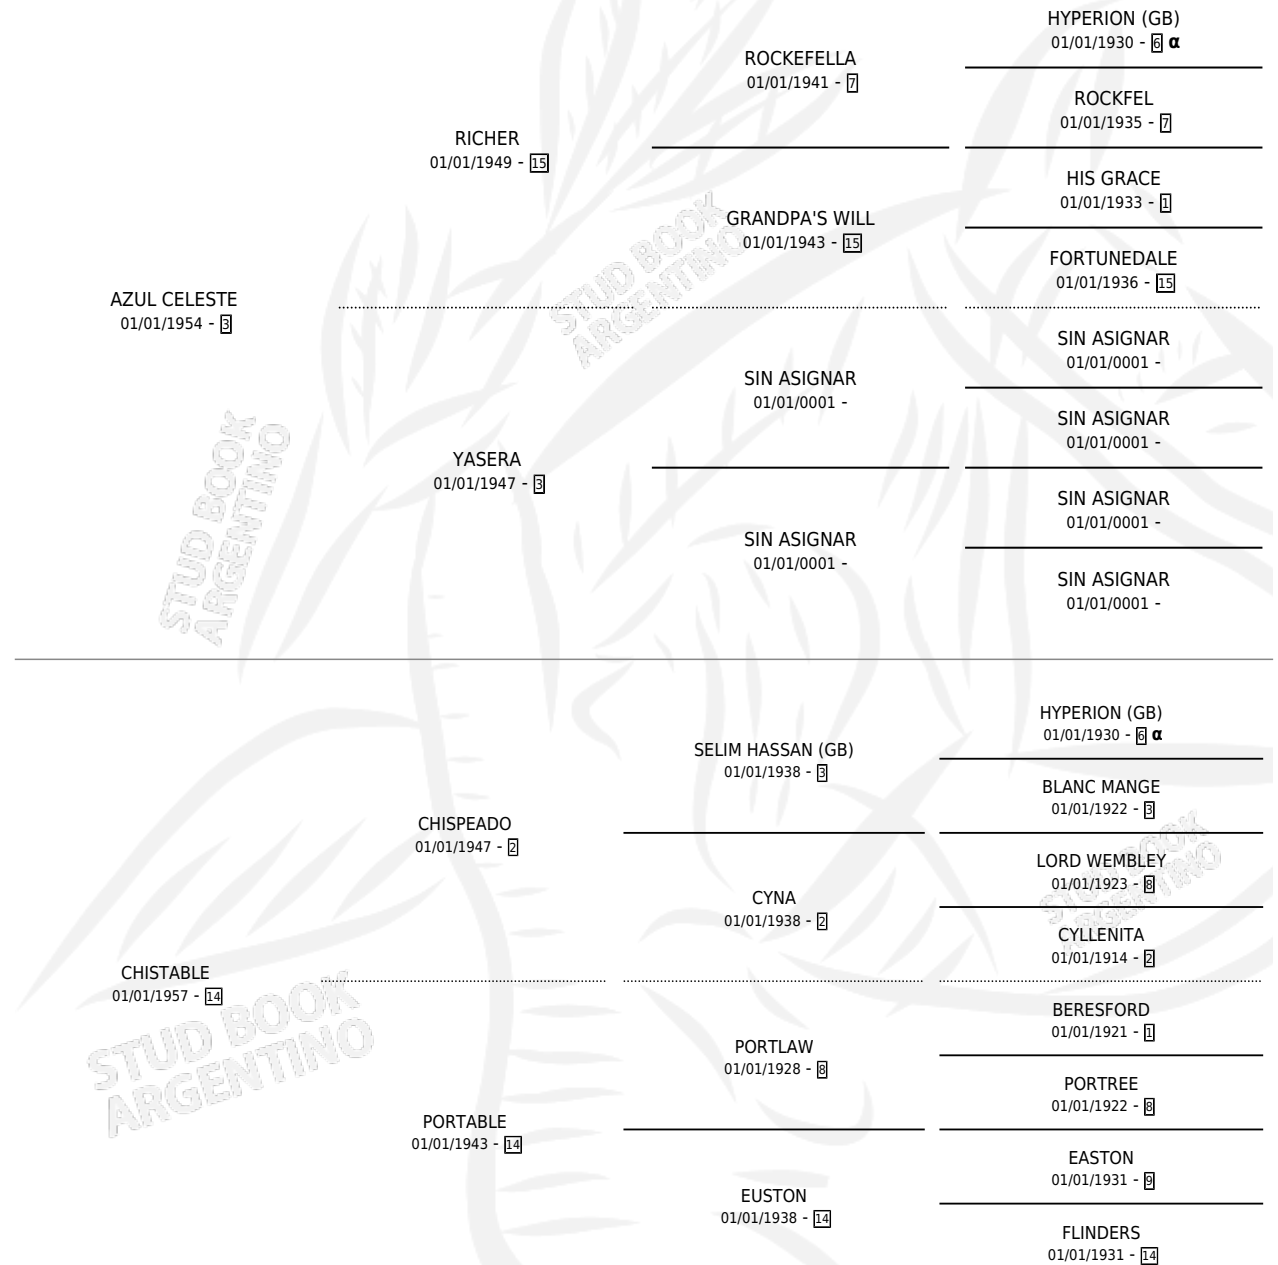

AZULITA

por AZUL CELESTE y CHISTABLE por CHISPEADO

Argentina · Hembra · Zaino Doradillo · SP · 01/01/1964
Familia 14-c · Volumen 25

ESTADO

TIPIFICACIÓN SANGUÍNEA	X
TIPIFICACIÓN POR ADN	X
PASAPORTE	X
IDENTIFICACIÓN POR MICROCHIP	X
REPRODUCTOR	X

Lugar de nacimiento: Campo particular

Criador: Sin dato

~

HIJOS

	MACHOS	HEMBRAS
3 NACIERON	0	3
SIN ACTUACIONES		

PEDIGREE

INBREEDING : α

AZULITA