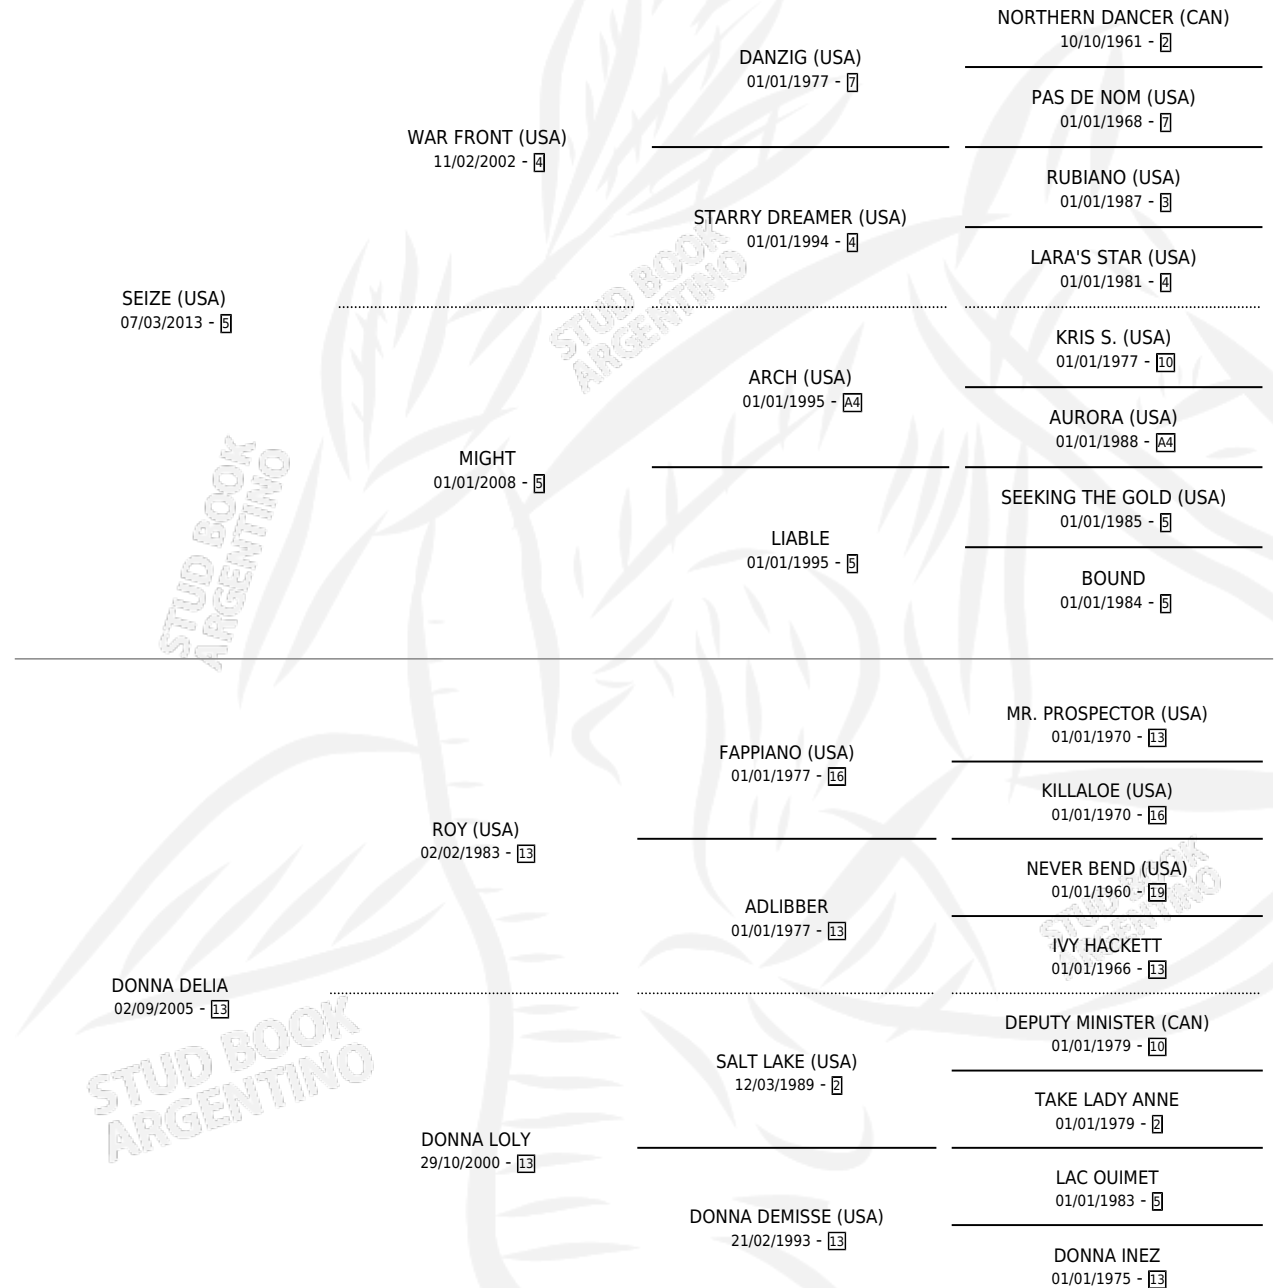

ALBORADA REAL

por SEIZE (USA) y DONNA DELIA por ROY (USA)

Argentina · Hembra · Zaino · SP · 21/07/2025
Familia 13-c · Volumen 45

ESTADO

TIPIFICACIÓN SANGUÍNEA	X
TIPIFICACIÓN POR ADN	X
PASAPORTE	X
IDENTIFICACIÓN POR MICROCHIP	X
REPRODUCTOR	X

Lugar de nacimiento: Alborada

Criador: Alborada

PEDIGREE

ALBORADA REAL

Datos oficiales del Stud Book Argentino

Documento generado el 02/05/2026

studbook.org.ar