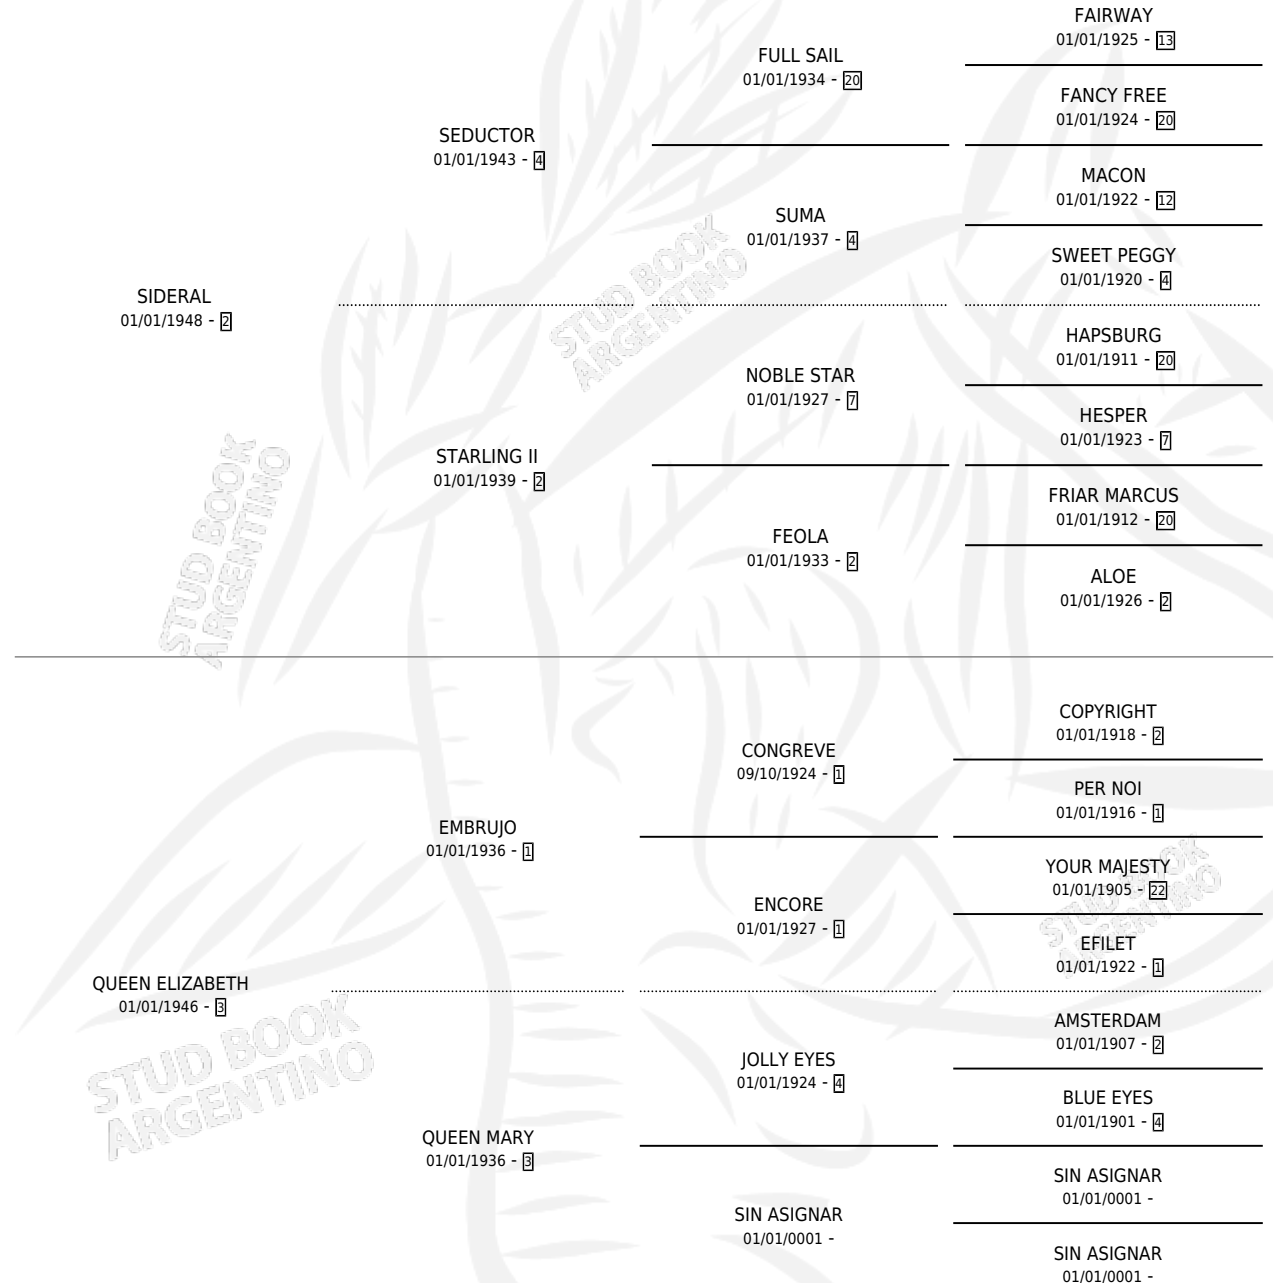

QUEEN VICTORIA

por SIDERAL y QUEEN ELIZABETH por EMBRUJO

Argentina · Hembra · Zaino Colorado · SP · 01/01/1956
Familia 3-j · Volumen 22

ESTADO

TIPIFICACIÓN SANGUÍNEA	X
TIPIFICACIÓN POR ADN	X
PASAPORTE	X
IDENTIFICACIÓN POR MICROCHIP	X
REPRODUCTOR	X

Lugar de nacimiento: Campo particular

Criador: Sin dato

~

HIJOS

	MACHOS	HEMBRAS
4 NACIERON	1	3
SIN ACTUACIONES		

PEDIGREE

QUEEN VICTORIA

Datos oficiales del Stud Book Argentino