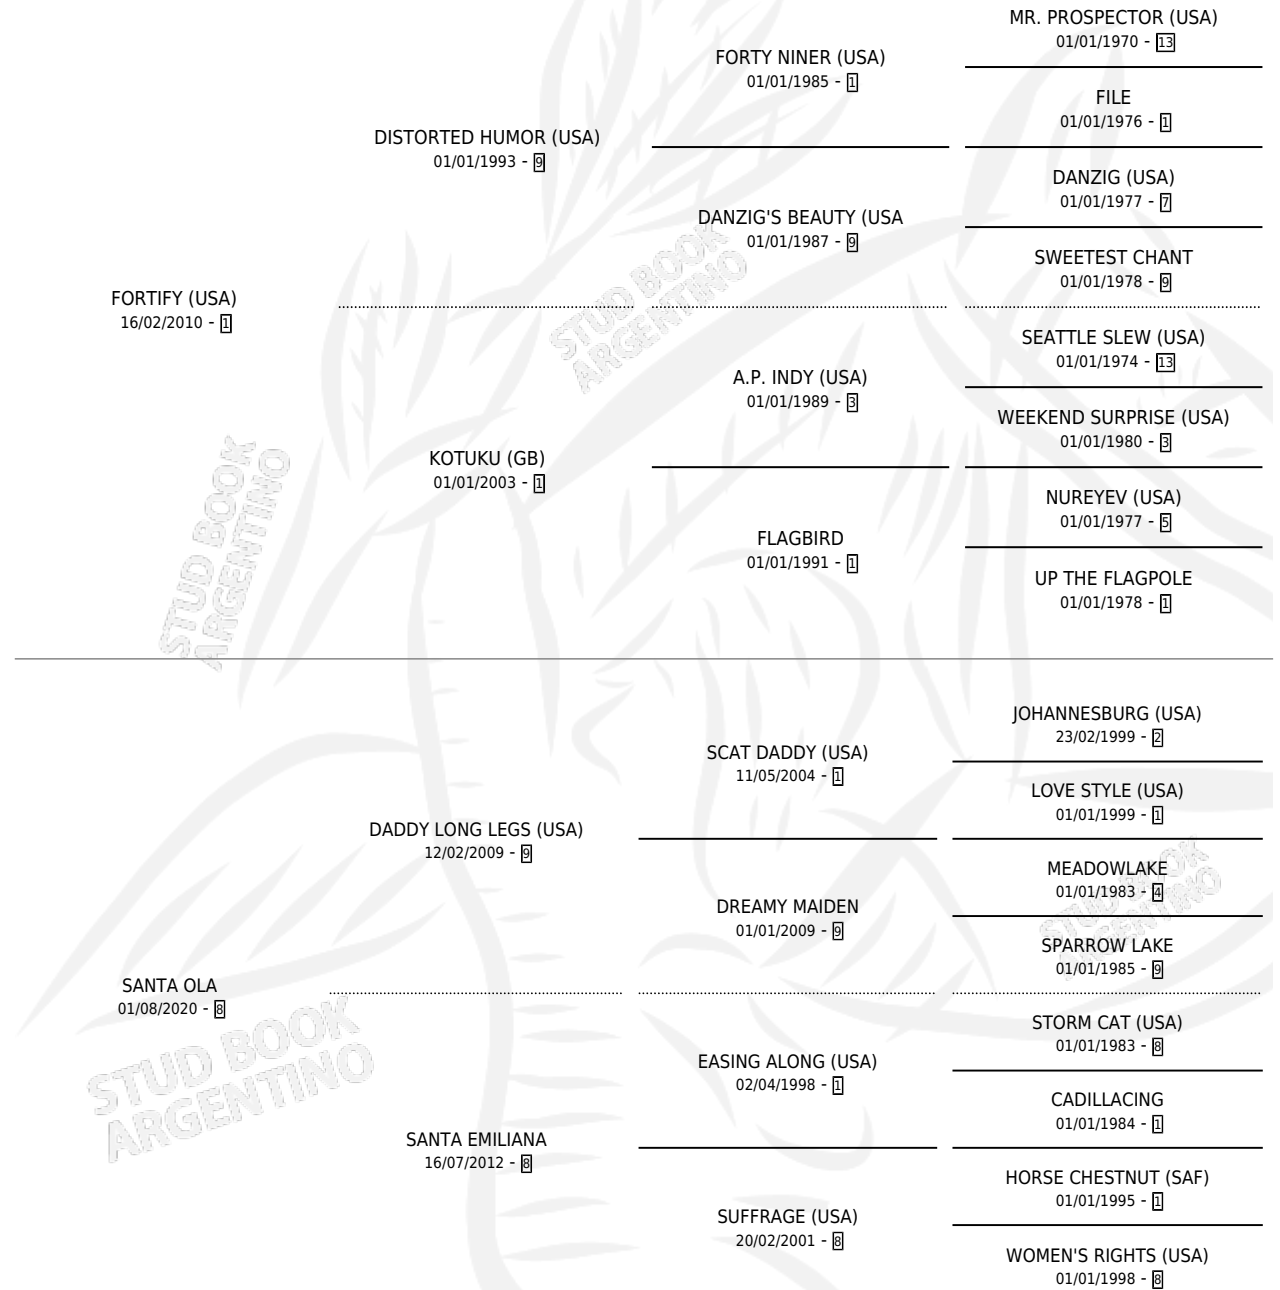

SIERRA GORDA

por FORTIFY (USA) y SANTA OLA por DADDY LONG LEGS (USA)

Argentina · Hembra · Alazan · SP · 19/07/2025
Familia 8-c · Volumen 45

ESTADO

TIPIFICACIÓN SANGUÍNEA	X
TIPIFICACIÓN POR ADN	X
PASAPORTE	X
IDENTIFICACIÓN POR MICROCHIP	X
REPRODUCTOR	X

Lugar de nacimiento: Pozo de Luna

Criador: Pozo de Luna

PEDIGREE

SIERRA GORDA

Datos oficiales del Stud Book Argentino

Documento generado el 14/05/2026

studbook.org.ar