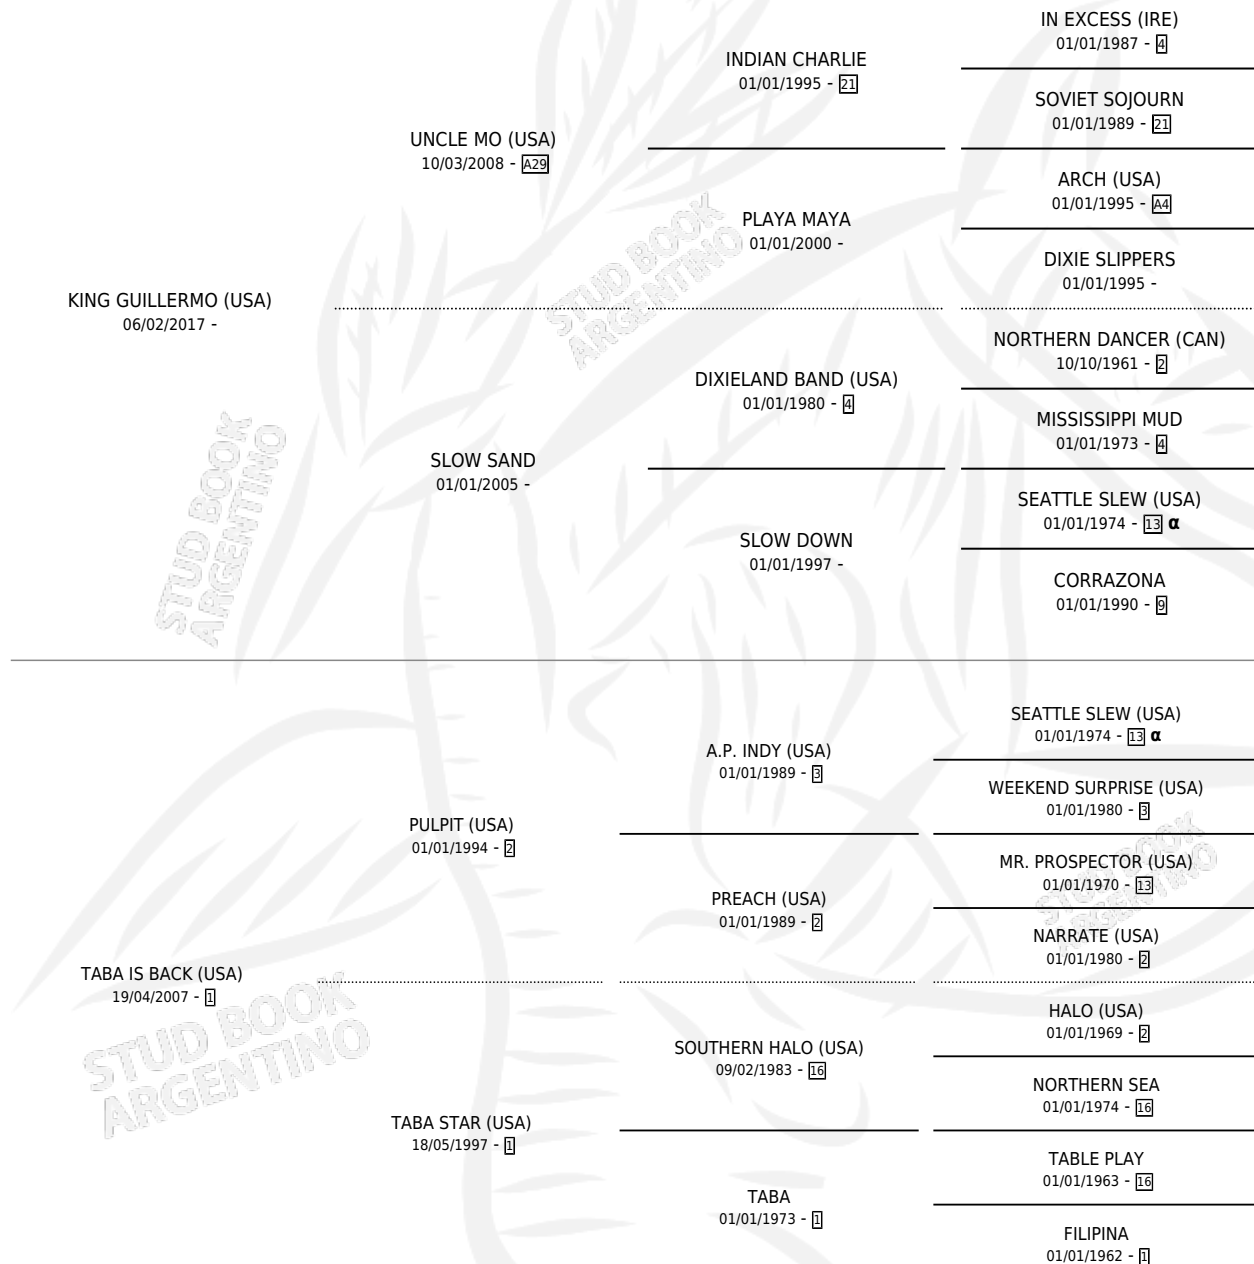

TILLERMO

por **KING GUILLERMO (USA)** y **TABA IS BACK (USA)** por **PULPIT (USA)**

Argentina · Macho · Zaino Colorado · SP · 12/07/2025
Familia 1-s · Volumen 45

ESTADO

TIPIFICACIÓN SANGUÍNEA	X
TIPIFICACIÓN POR ADN	X
PASAPORTE	X
IDENTIFICACIÓN POR MICROCHIP	X
REPRODUCTOR	X

Lugar de nacimiento: La Pasion

Criador: La Pasion

PEDIGREE

INBREEDING : α

TILLERMO

Datos oficiales del Stud Book Argentino

Documento generado el 23/04/2026

studbook.org.ar