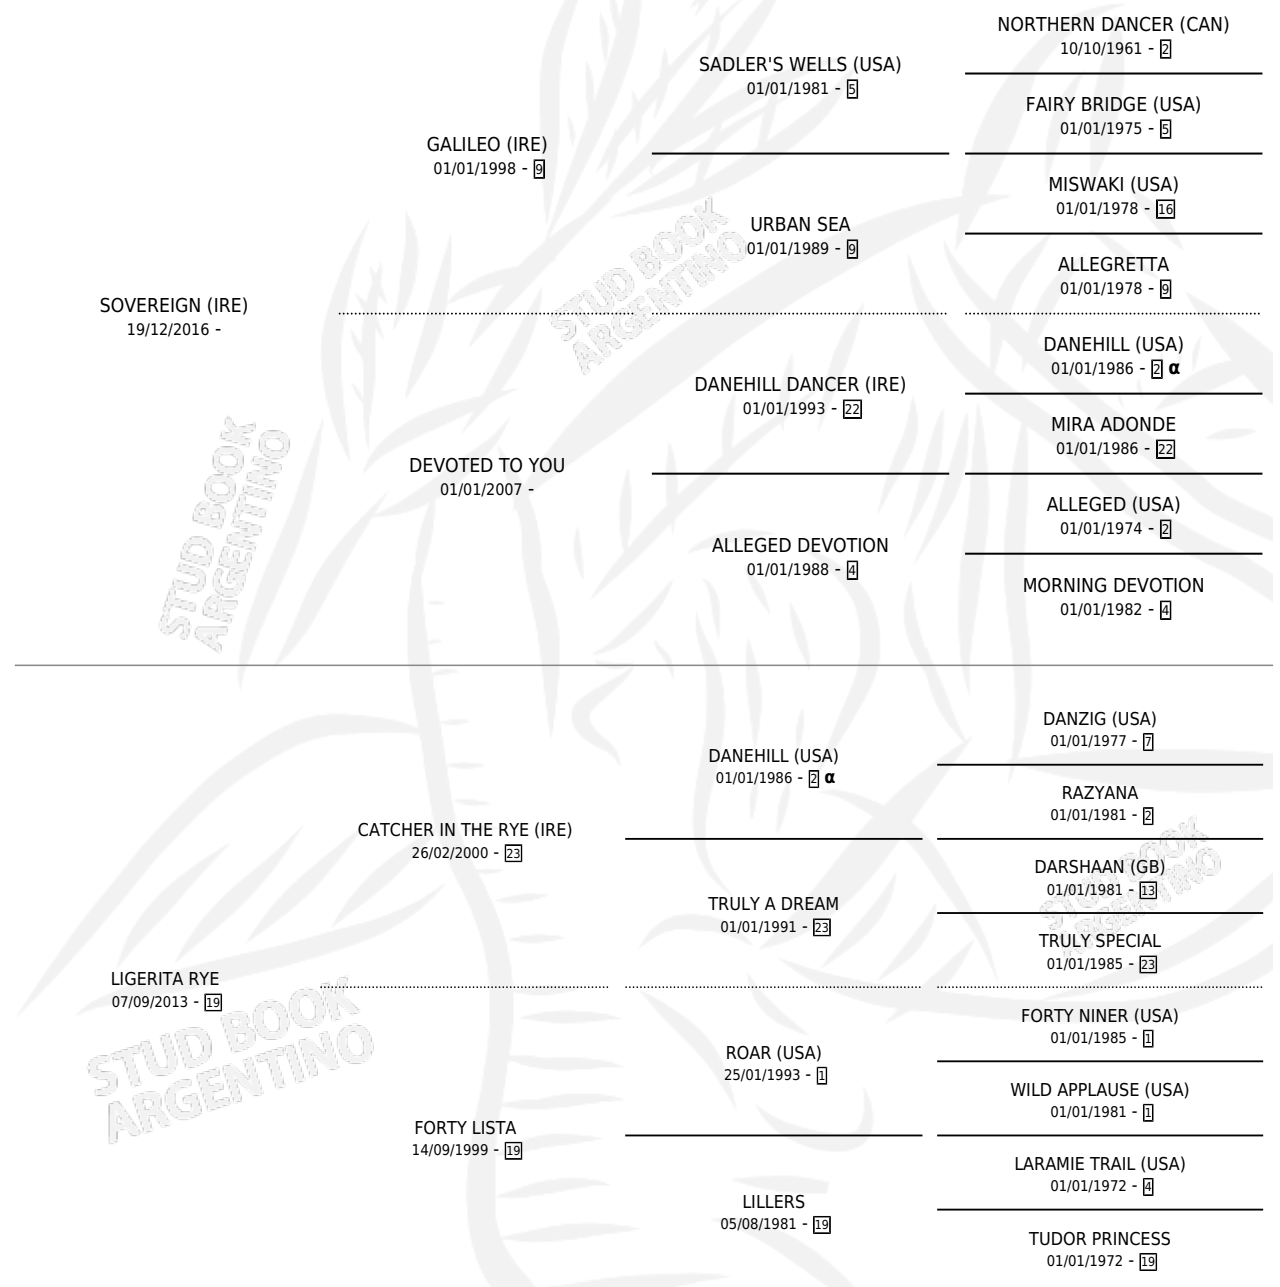

SIR TUDOR

por **SOVEREIGN (IRE)** y **LIGERITA RYE** por **CATCHER IN THE RYE (IRE)**

Argentina · Macho · Zaino · SP · 18/07/2025
Familia 19-c · Volumen 45

ESTADO

TIPIFICACIÓN SANGUÍNEA	X
TIPIFICACIÓN POR ADN	✓
PASAPORTE	X
IDENTIFICACIÓN POR MICROCHIP	✓
REPRODUCTOR	X

Lugar de nacimiento: El Mallin
Criador: El Mallin

PEDIGREE

INBREEDING : α

SIR TUDOR

Datos oficiales del Stud Book Argentino

Documento generado el 10/05/2026

studbook.org.ar