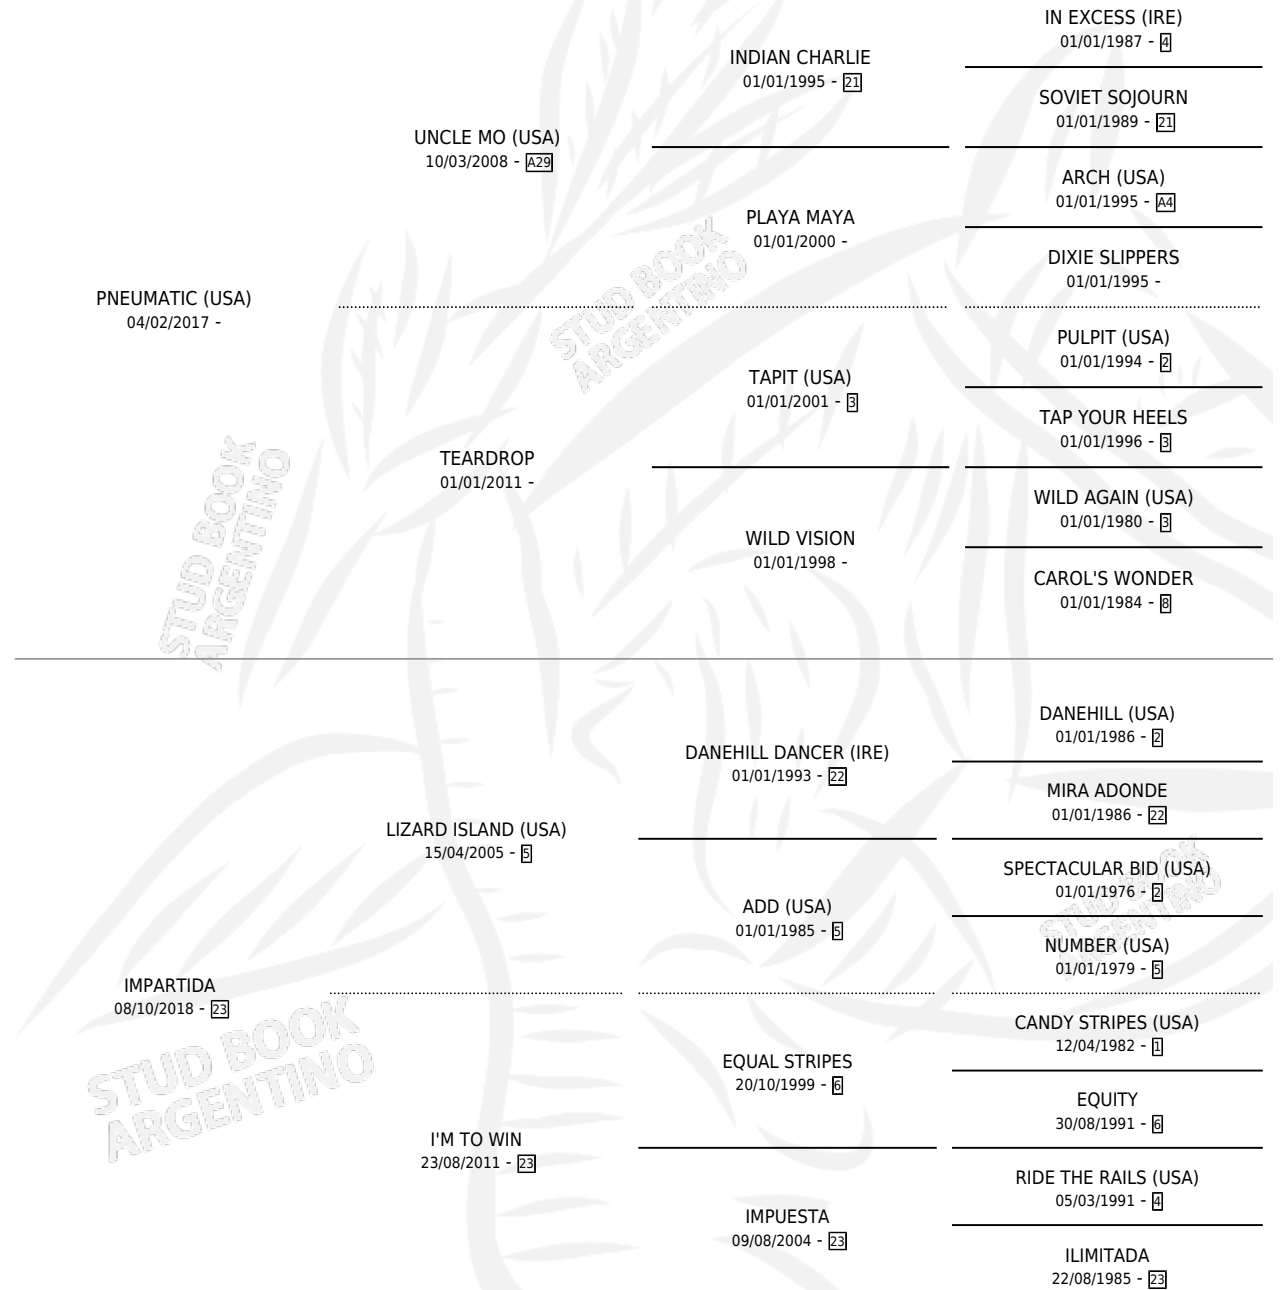

IMPORTADOR

por **PNEUMATIC (USA)** y **IMPARTIDA por LIZARD ISLAND (USA)**

Argentina · Macho · Zaino · SP · 17/07/2025
Familia 23-a · Volumen 45

ESTADO

TIPIFICACIÓN SANGUÍNEA	X
TIPIFICACIÓN POR ADN	X
PASAPORTE	X
IDENTIFICACIÓN POR MICROCHIP	✓
REPRODUCTOR	X

Lugar de nacimiento: Abolengo
Criador: Abolengo

PEDIGREE

IMPORTADOR

Datos oficiales del Stud Book Argentino

Documento generado el 04/05/2026

studbook.org.ar