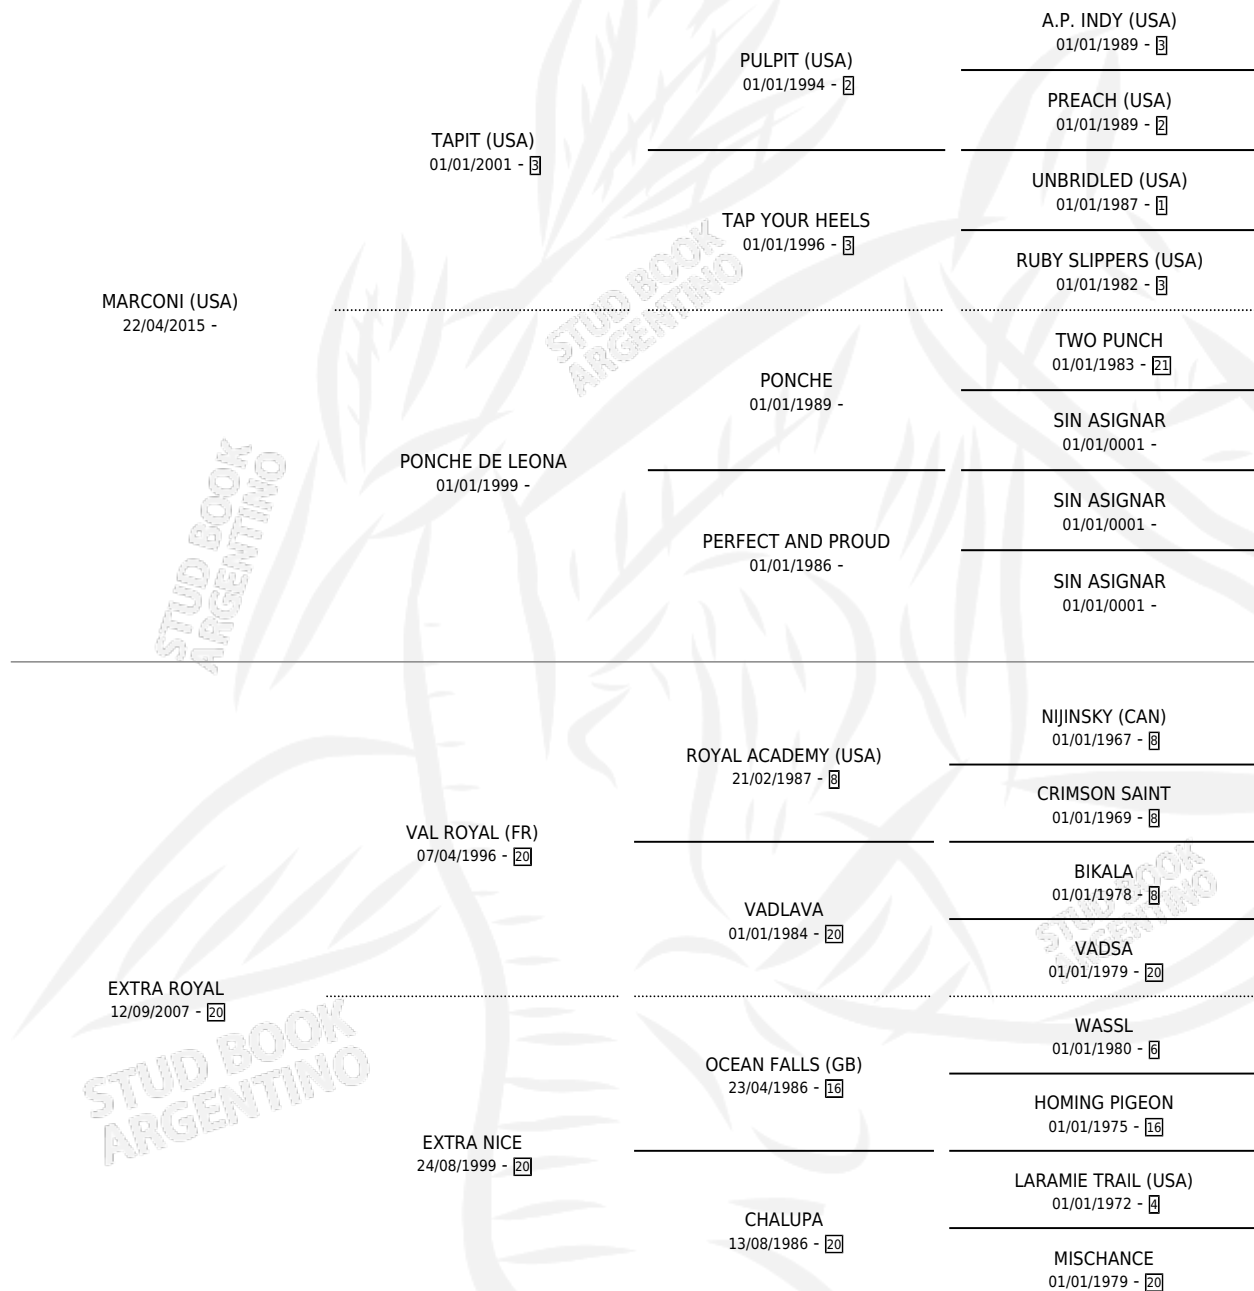

PERFECT CONI

por **MARCONI (USA)** y **EXTRA ROYAL** por **VAL ROYAL (FR)**

Argentina · Hembra · Zaino o Tordillo · SP · 15/07/2025
Familia 20 · Volumen 45

ESTADO

TIPIFICACIÓN SANGUÍNEA	X
TIPIFICACIÓN POR ADN	X
PASAPORTE	X
IDENTIFICACIÓN POR MICROCHIP	X
REPRODUCTOR	X

Lugar de nacimiento: Tiancy

Criador: San Martin Sergio Sebastian

PEDIGREE

PERFECT CONI

Datos oficiales del Stud Book Argentino

Documento generado el 03/05/2026

studbook.org.ar