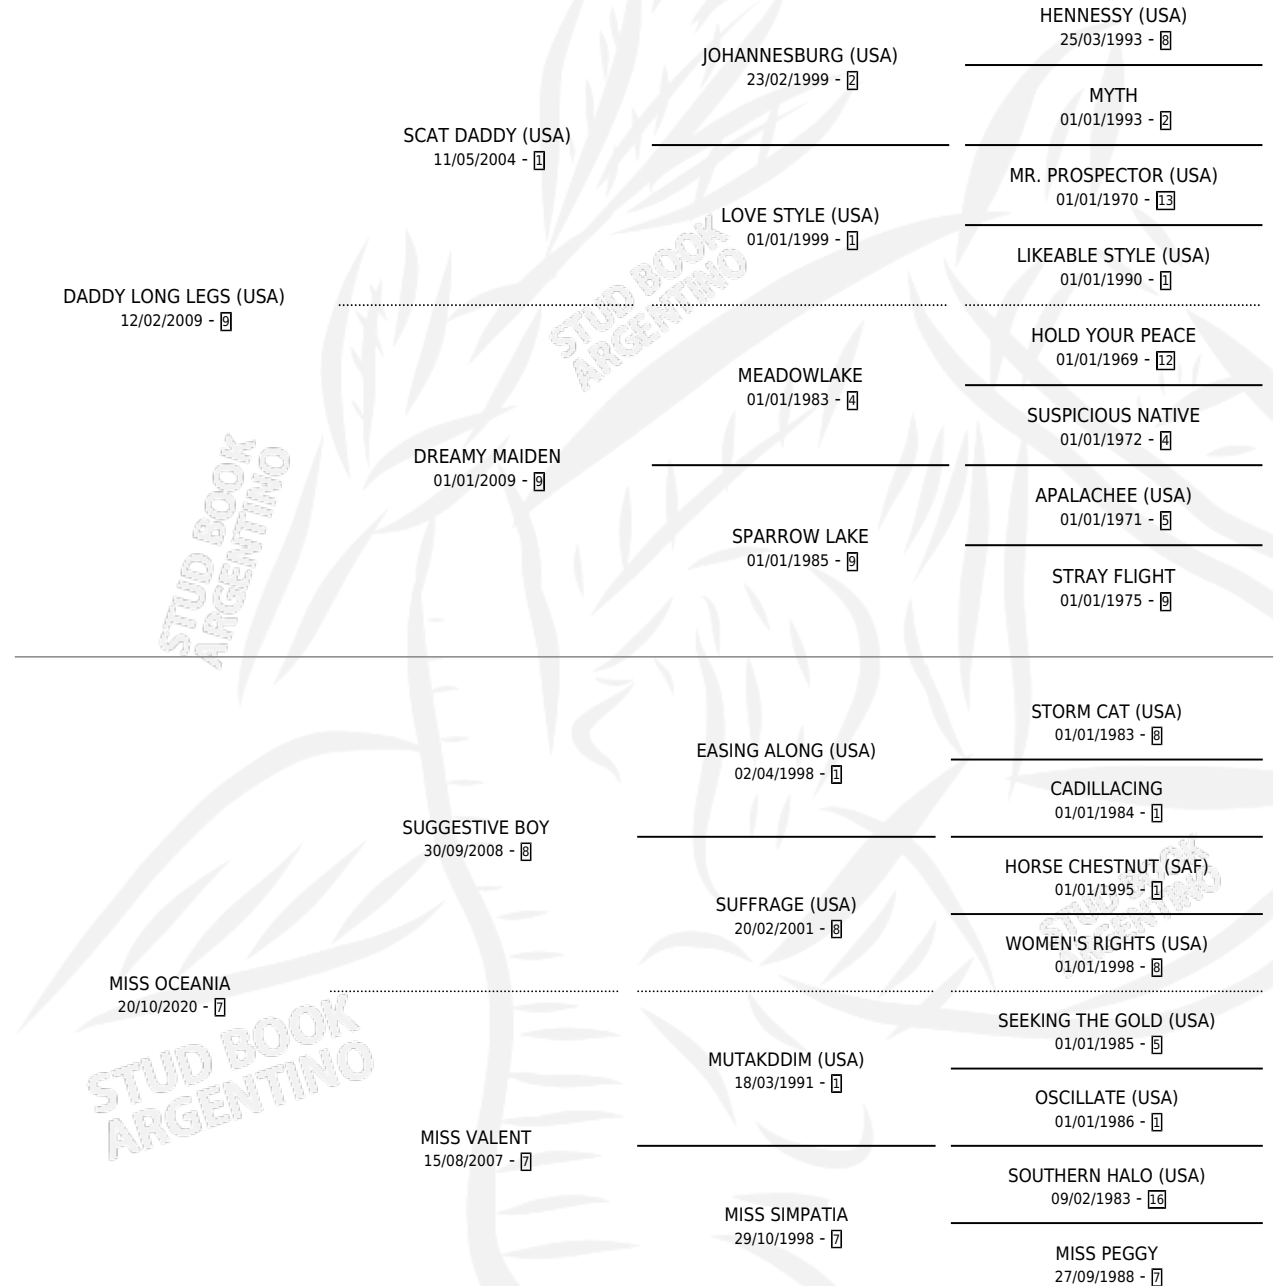

MISS SOLANA

por **DADDY LONG LEGS (USA)** y **MISS OCEANIA** por **SUGGESTIVE BOY**

Argentina · Hembra · Alazan · SP · 15/07/2025
Familia 7 · Volumen 45

ESTADO

TIPIFICACIÓN SANGUÍNEA	X
TIPIFICACIÓN POR ADN	X
PASAPORTE	X
IDENTIFICACIÓN POR MICROCHIP	X
REPRODUCTOR	X

Lugar de nacimiento: Pozo de Luna

Criador: Pozo de Luna

PEDIGREE

MISS SOLANA

Datos oficiales del Stud Book Argentino

Documento generado el 15/05/2026

studbook.org.ar