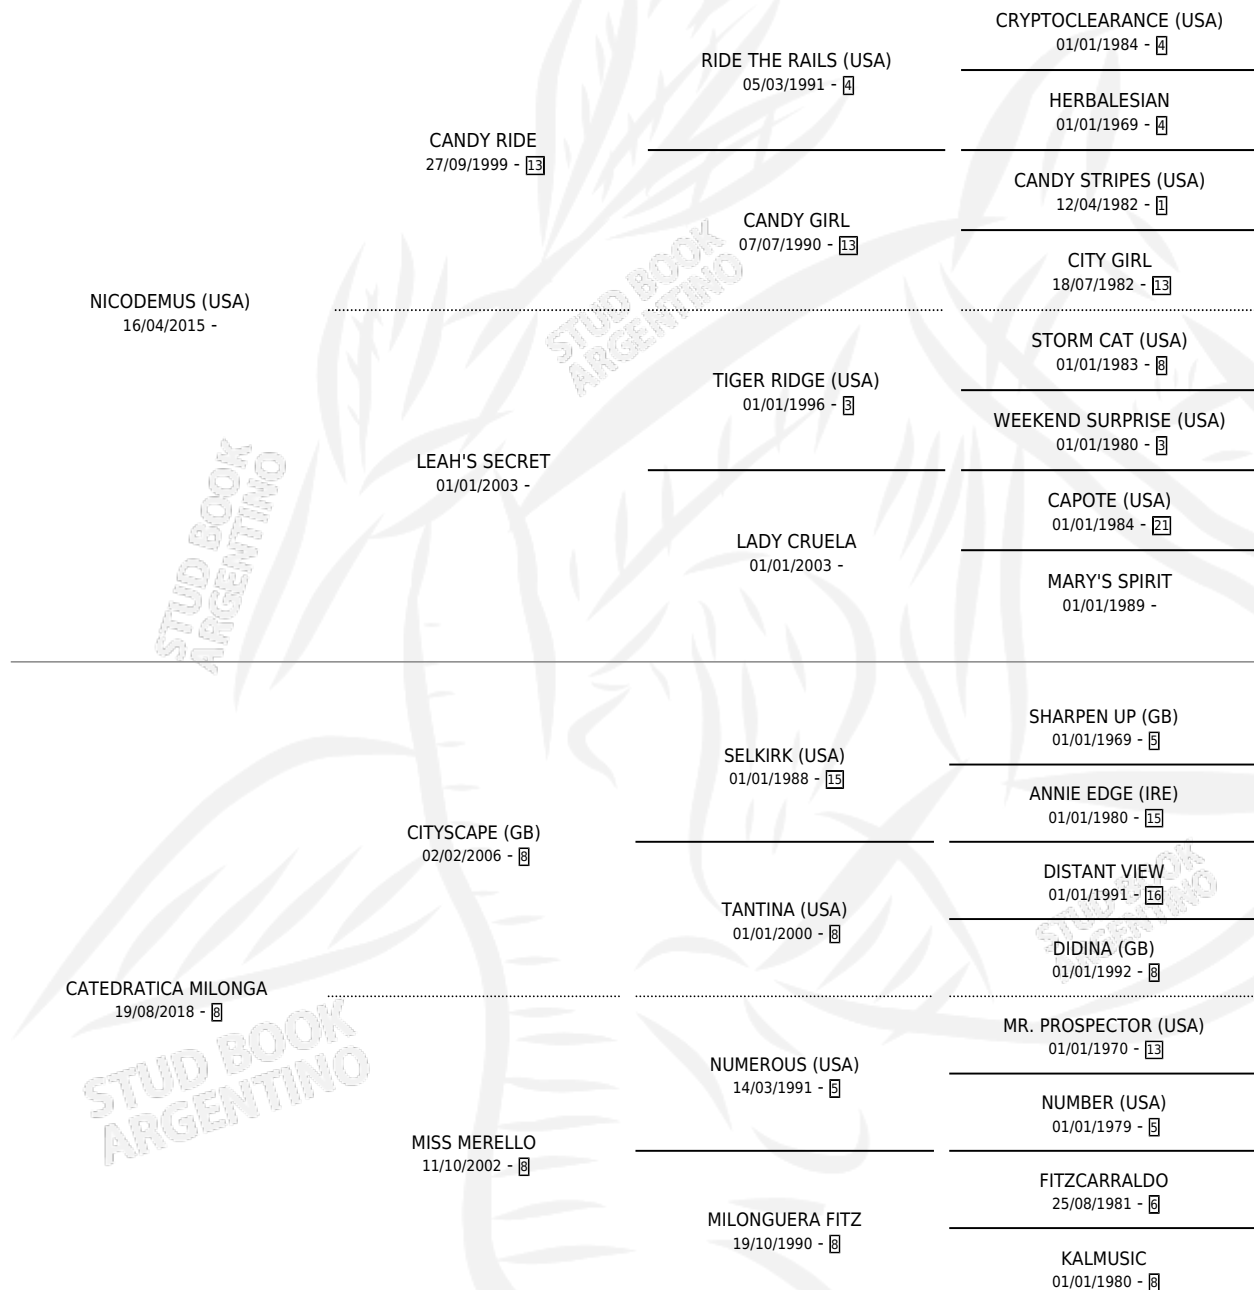

NIKY ROCK

por **NICODEMUS (USA)** y **CATEDRATICA MILONGA** por **CITYSCAPE (GB)**

Argentina · Hembra · Zaino · SP · 18/07/2025
Familia 8-f · Volumen 45

ESTADO

TIPIFICACIÓN SANGUÍNEA	X
TIPIFICACIÓN POR ADN	X
PASAPORTE	X
IDENTIFICACIÓN POR MICROCHIP	X
REPRODUCTOR	X

Lugar de nacimiento: La Catedral De Palermo
Criador: La Catedral De Palermo

PEDIGREE

NIKY ROCK

Datos oficiales del Stud Book Argentino

Documento generado el 09/05/2026

studbook.org.ar