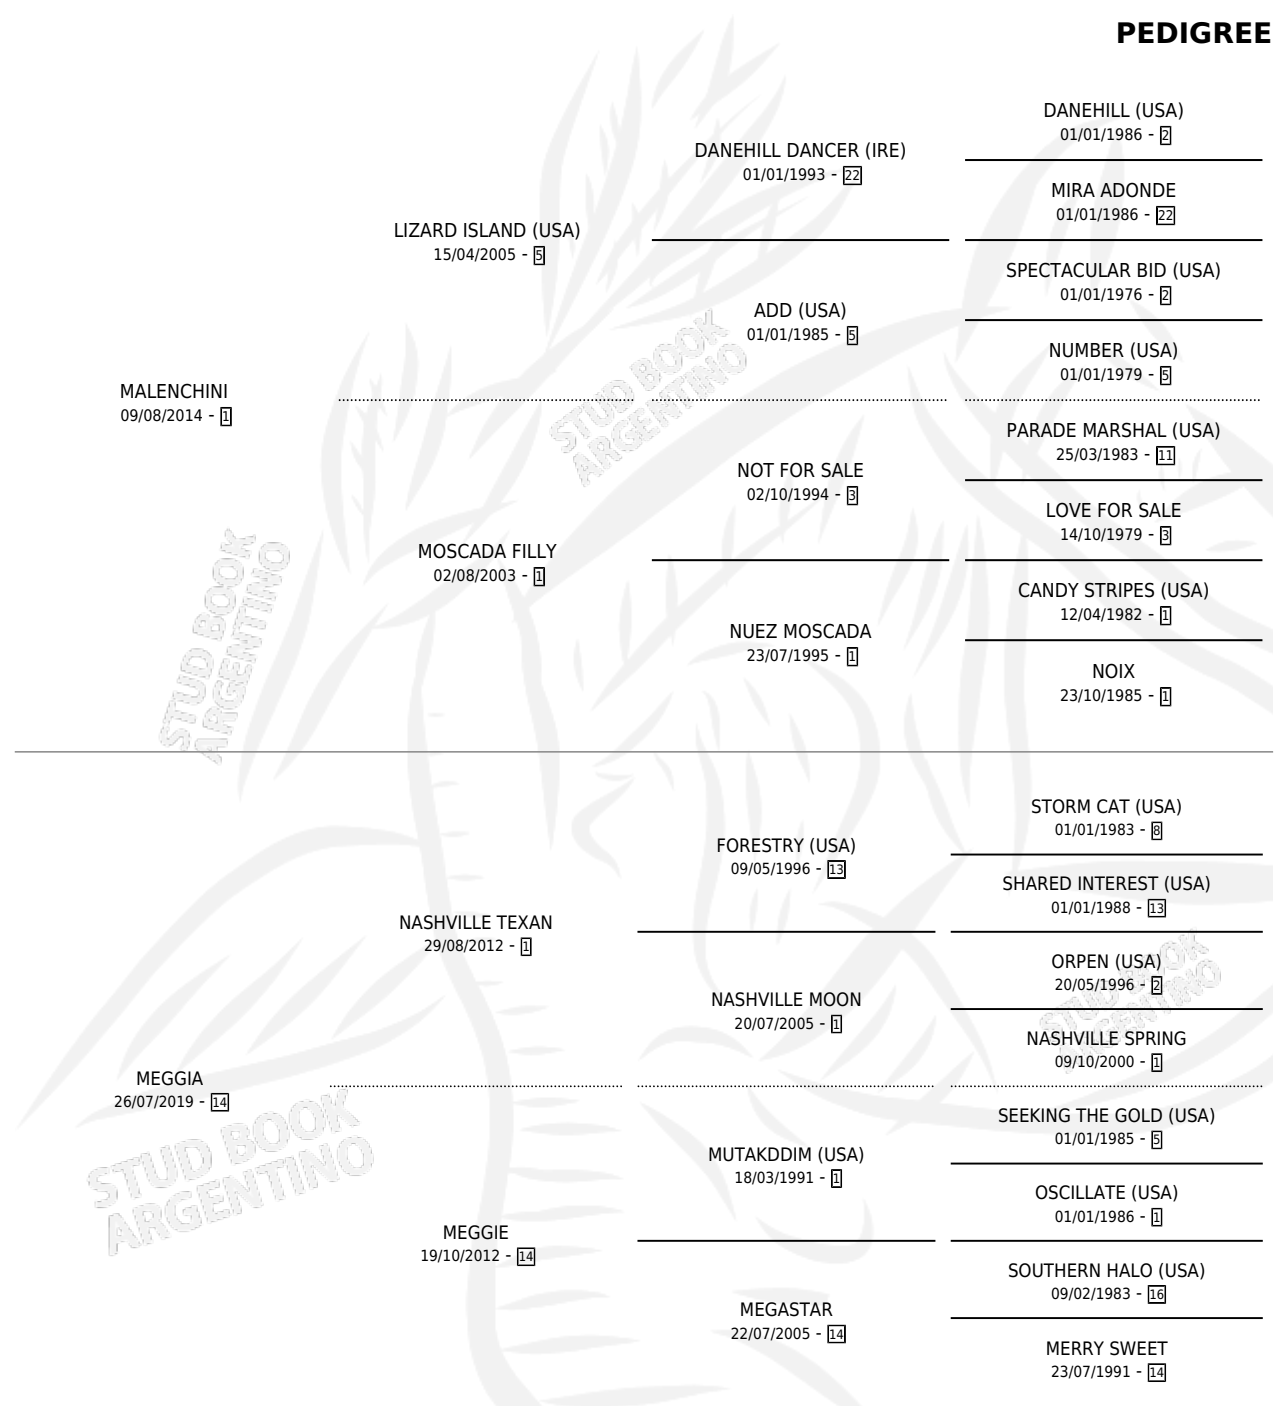

MAGICO

por MALENCHINI y MEGGIA por NASHVILLE TEXAN

Argentina · Macho · Alazan · SP · 01/08/2025
Familia 14-c · Volumen 45

ESTADO

TIPIFICACIÓN SANGUÍNEA	X
TIPIFICACIÓN POR ADN	X
PASAPORTE	X
IDENTIFICACIÓN POR MICROCHIP	X
REPRODUCTOR	X

Lugar de nacimiento: Masama

Criador: Masama

PEDIGREE

MAGICO

Datos oficiales del Stud Book Argentino

Documento generado el 05/05/2026

studbook.org.ar