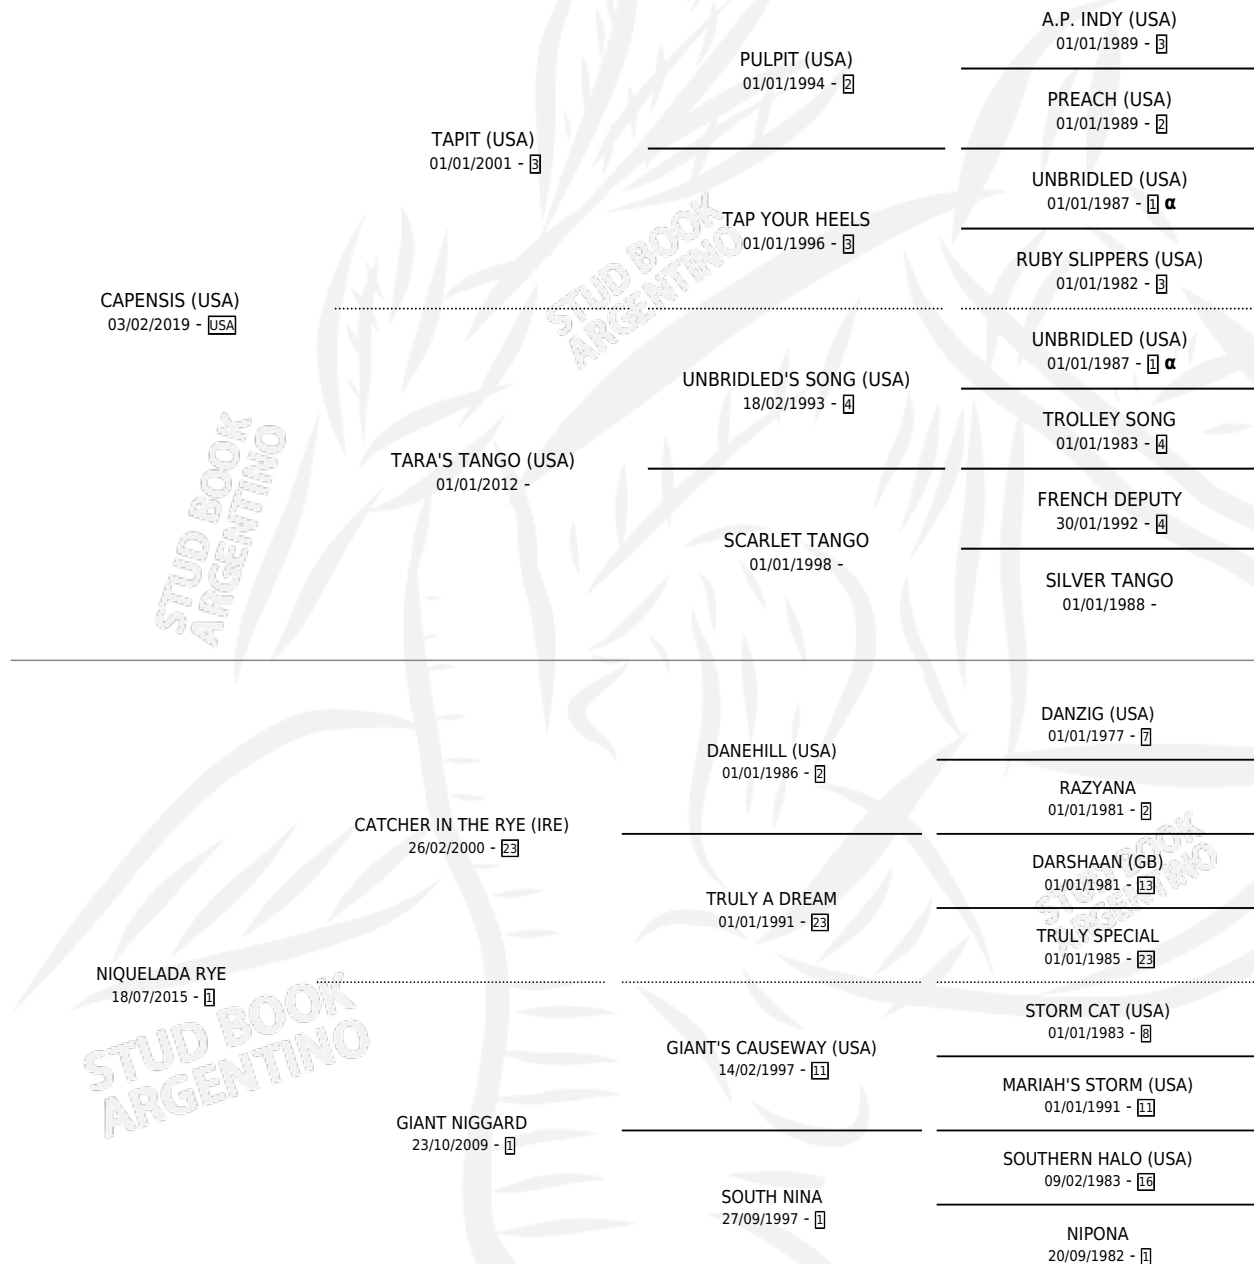

EL MINOTAURO

por CAPENSIS (USA) y NIQUELADA RYE por CATCHER IN THE RYE (IRE)

Argentina · Macho · Tordillo · SP · 25/07/2025
Familia 1-e · Volumen 45

ESTADO

TIPIFICACIÓN SANGUÍNEA	X
TIPIFICACIÓN POR ADN	✓
PASAPORTE	X
IDENTIFICACIÓN POR MICROCHIP	✓
REPRODUCTOR	X

Lugar de nacimiento: La Leyenda De Areco
Criador: La Leyenda De Areco

PEDIGREE

INBREEDING : α

EL MINOTAURO

Datos oficiales del Stud Book Argentino

Documento generado el 11/05/2026

studbook.org.ar