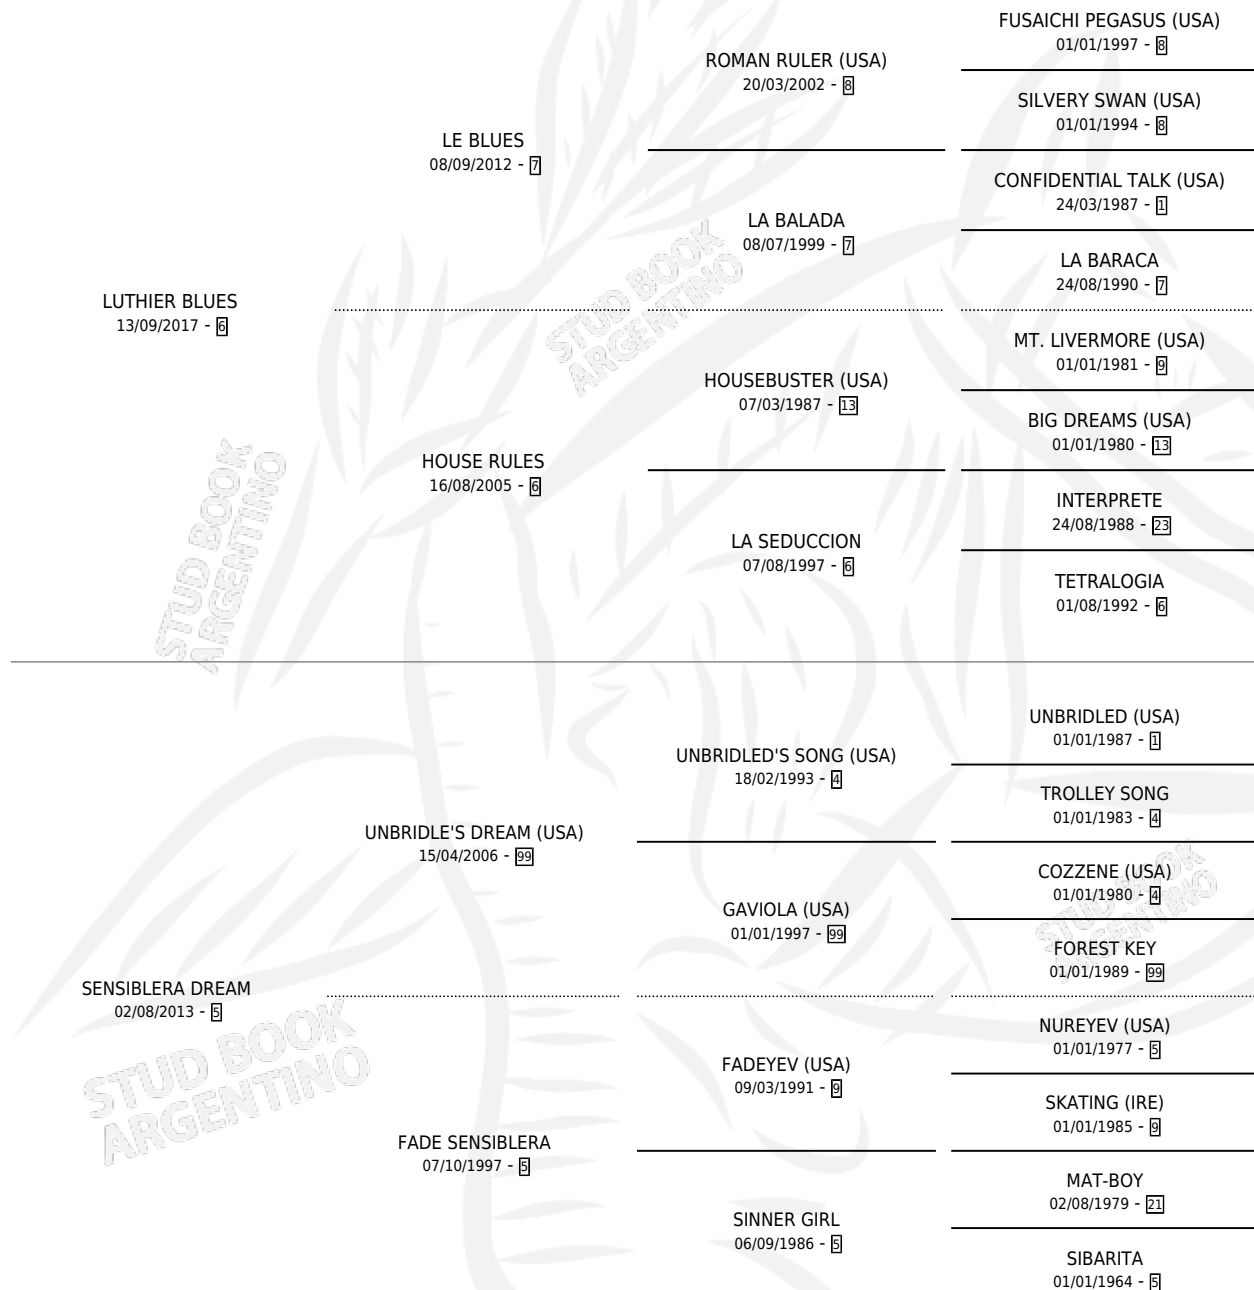

CORAZON BLUE

por LUTHIER BLUES y SENSIBLERA DREAM por UNBRIDLE'S DREAM (USA)

Argentina · Macho · Tordillo · SP · 11/09/2024
Familia 5-g · Volumen 45

ESTADO

TIPIFICACIÓN SANGUÍNEA	X
TIPIFICACIÓN POR ADN	X
PASAPORTE	X
IDENTIFICACIÓN POR MICROCHIP	X
REPRODUCTOR	X

Lugar de nacimiento: San Lorenzo De Areco
Criador: Ocerin Saul Anibal y Amut Maria Fernanda

PEDIGREE

CORAZON BLUE

Datos oficiales del Stud Book Argentino

Documento generado el 15/05/2026

studbook.org.ar