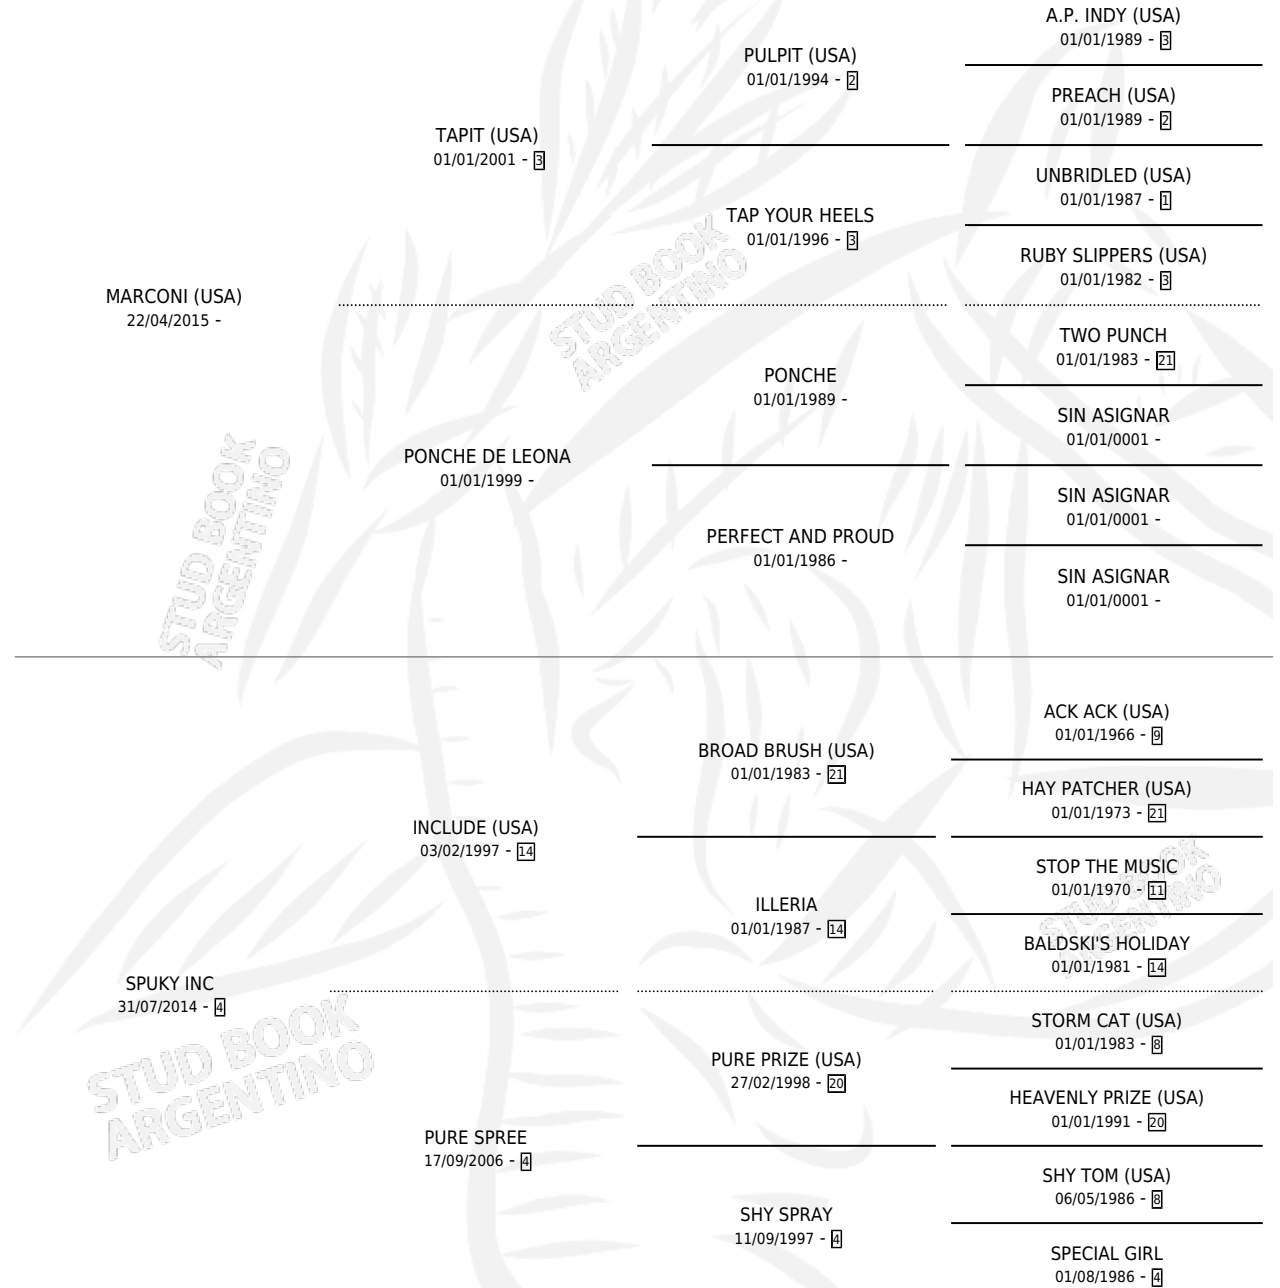

MRS ESPERANZA

por MARCONI (USA) y SPUKY INC por INCLUDE (USA)

Argentina · Hembra · Tordillo · SP · 23/07/2025
Familia 4-k · Volumen 45

ESTADO

TIPIFICACIÓN SANGUÍNEA	X
TIPIFICACIÓN POR ADN	X
PASAPORTE	X
IDENTIFICACIÓN POR MICROCHIP	✓
REPRODUCTOR	X

Lugar de nacimiento: La Leyenda De Areco

Criador: Reich Briardo

PEDIGREE

MRS ESPERANZA

Datos oficiales del Stud Book Argentino

Documento generado el 05/05/2026

studbook.org.ar