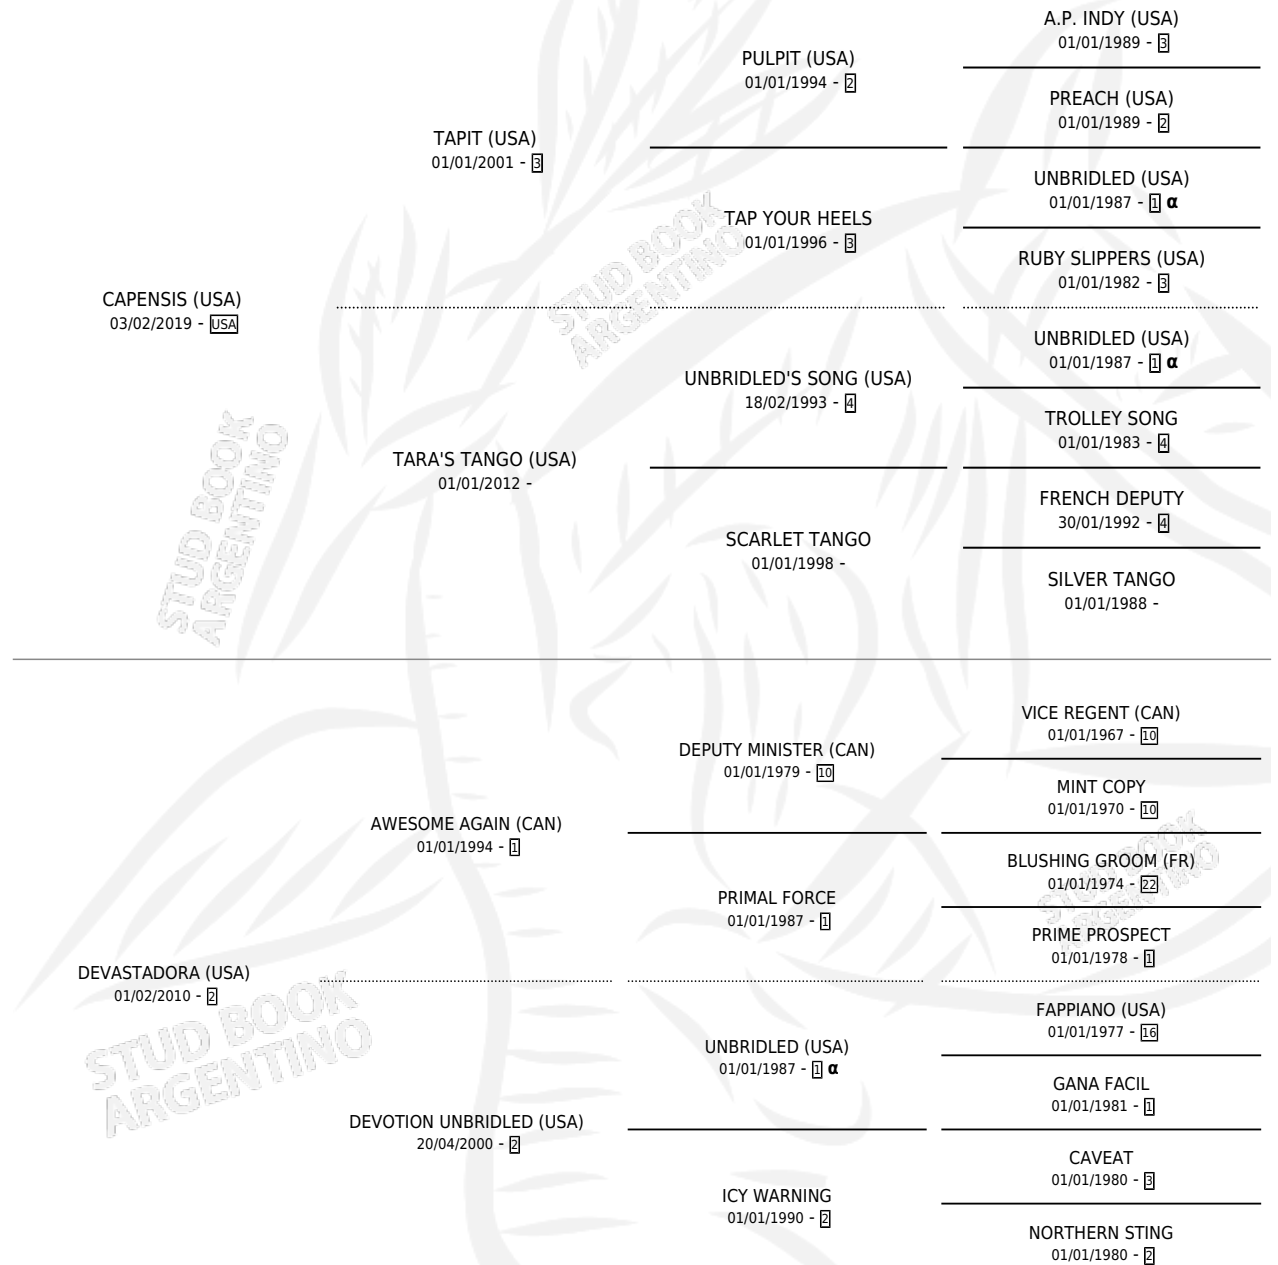

# DEVASTADORA AGAIN

por **CAPENSIS (USA)** y **DEVASTADORA (USA)** por  
**AWESOME AGAIN (CAN)**

Argentina · Hembra · Tordillo · SP · 08/08/2025  
Familia 2 · Volumen 45

## ESTADO

TIPIFICACIÓN SANGUÍNEA	X
TIPIFICACIÓN POR ADN	✓
PASAPORTE	✓
IDENTIFICACIÓN POR MICROCHIP	✓
REPRODUCTOR	X

**Lugar de nacimiento:** La Leyenda De Areco  
**Criador:** Haras Aitue

## PEDIGREE

INBREEDING : α