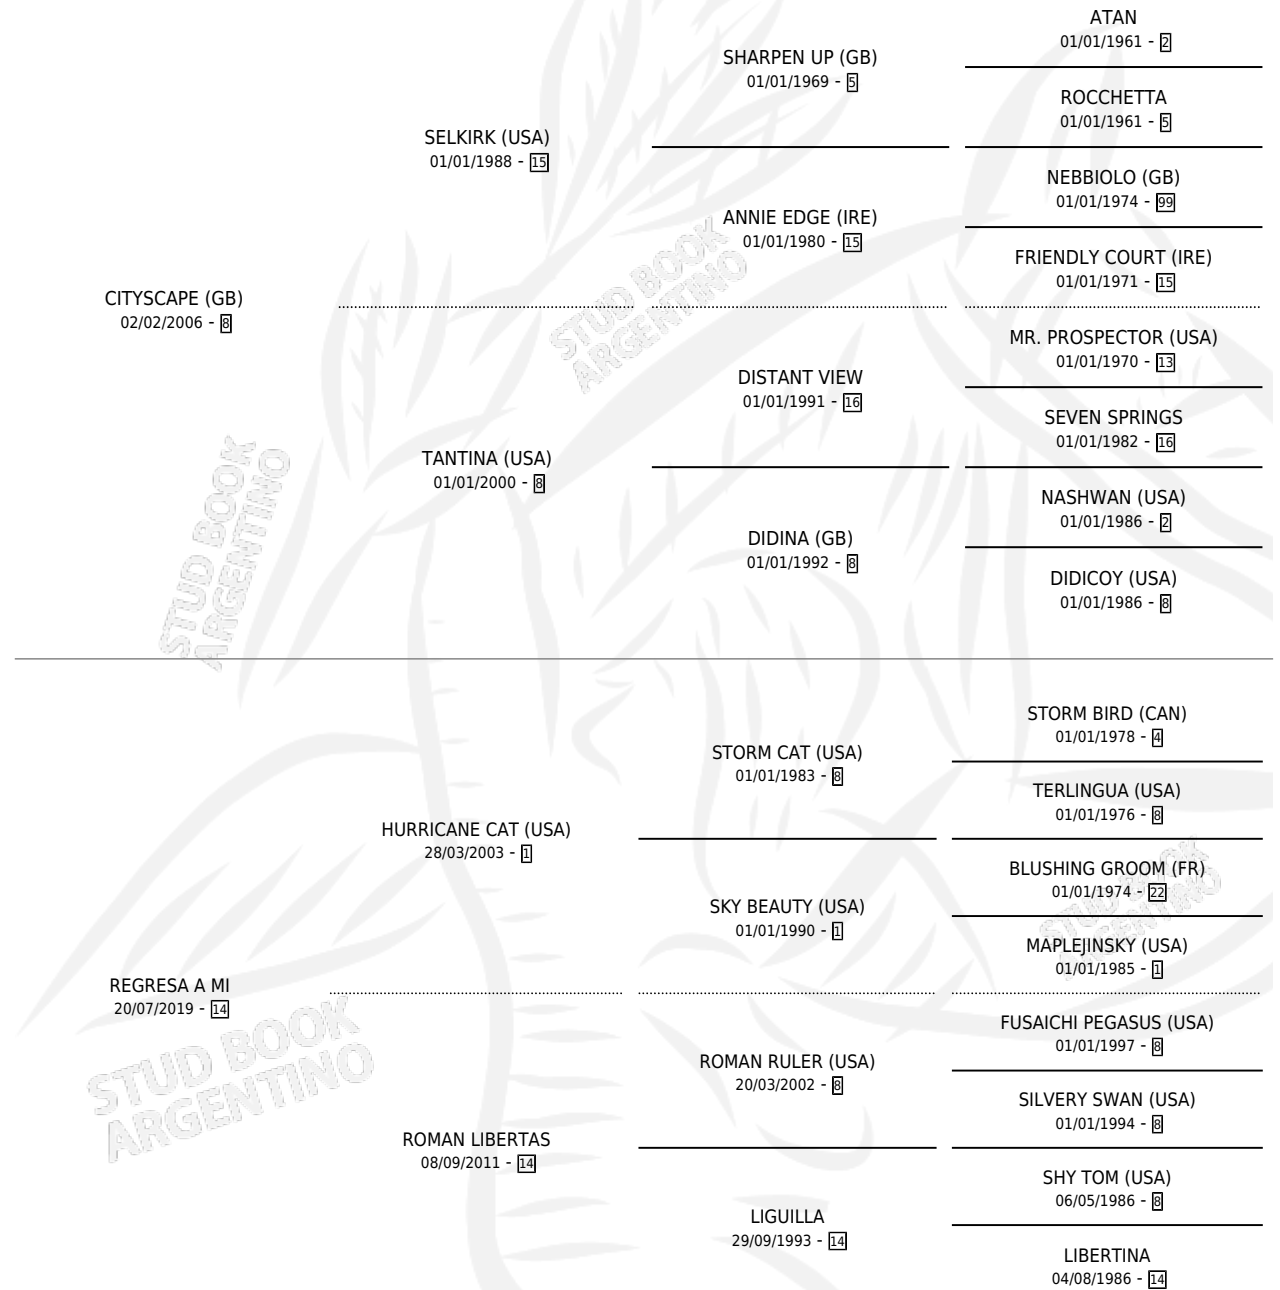

REAL TIME

por CITYSCAPE (GB) y REGRESA A MI por HURRICANE CAT (USA)

Argentina · Hembra · Zaino · SP · 10/07/2025
Familia 14-e · Volumen 45

ESTADO

TIPIFICACIÓN SANGUÍNEA	X
TIPIFICACIÓN POR ADN	X
PASAPORTE	X
IDENTIFICACIÓN POR MICROCHIP	X
REPRODUCTOR	X

Lugar de nacimiento: Vacacion
Criador: Vacacion

PEDIGREE

REAL TIME

Datos oficiales del Stud Book Argentino

Documento generado el 11/05/2026

studbook.org.ar