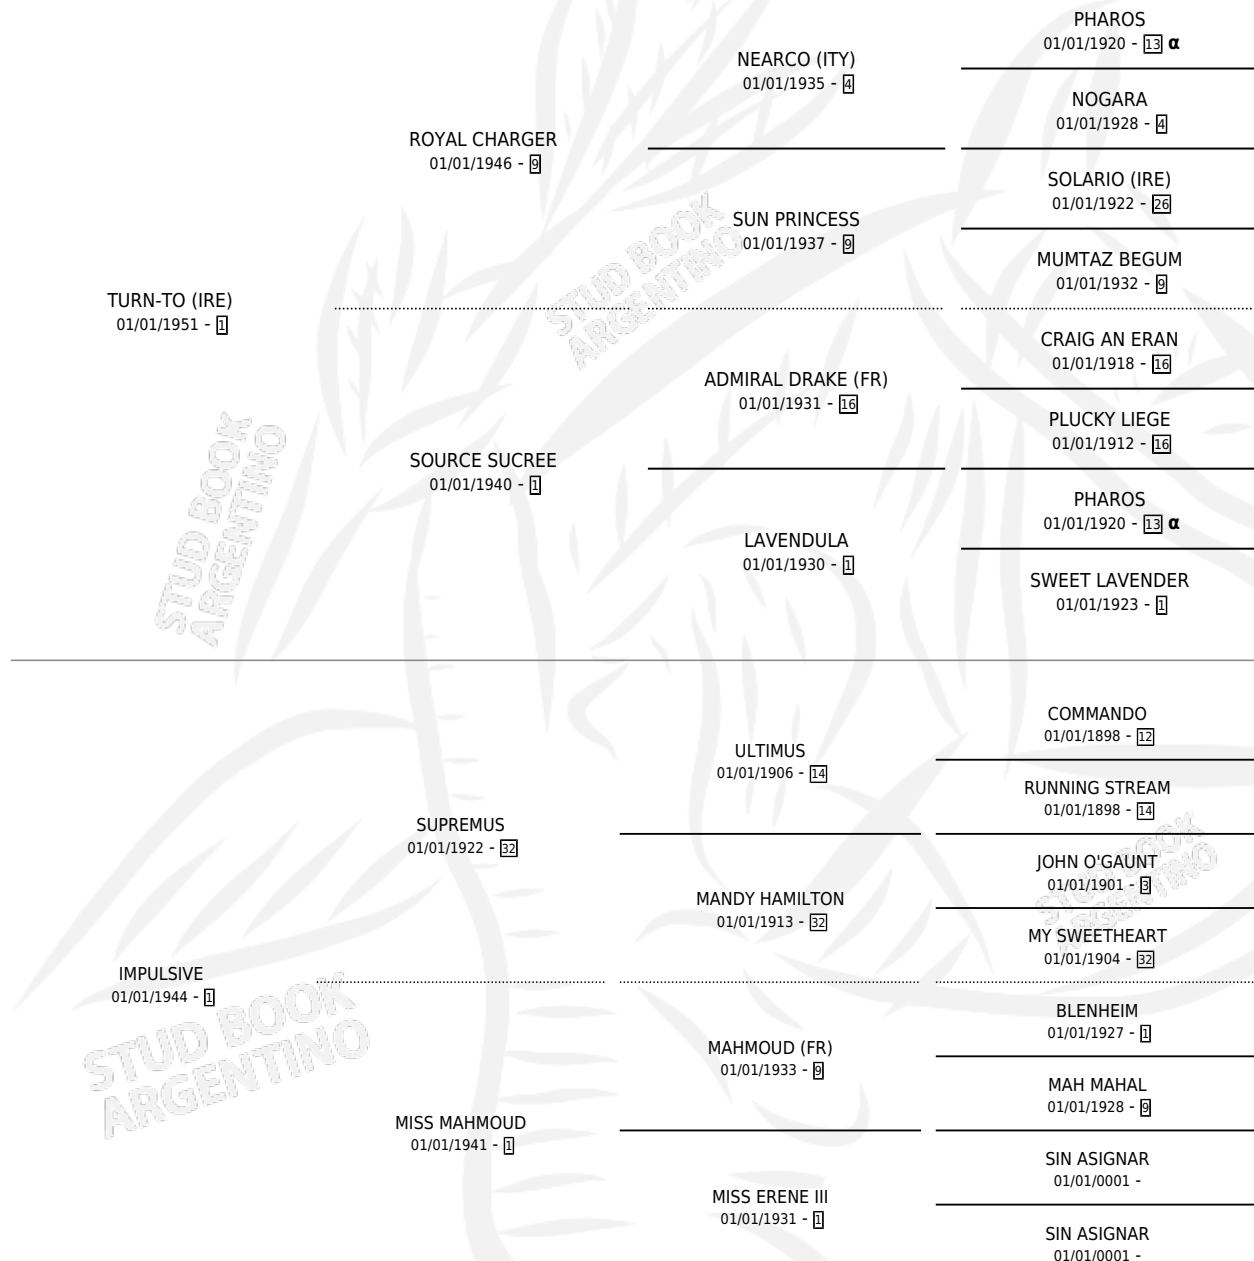

HARD-A-LEE

por **TURN-TO (IRE)** y **IMPULSIVE** por **SUPREMUS**

Argentina · Hembra · Tordillo · SP · 01/01/1959
Familia 1 · Volumen 23

ESTADO

TIPIFICACIÓN SANGUÍNEA	X
TIPIFICACIÓN POR ADN	X
PASAPORTE	X
IDENTIFICACIÓN POR MICROCHIP	X
REPRODUCTOR	X

Lugar de nacimiento: Campo particular

Criador: Sin dato

~

HIJOS

	MACHOS	HEMBRAS
4 NACIERON	4	0

SIN ACTUACIONES

PEDIGREE

INBREEDING : α