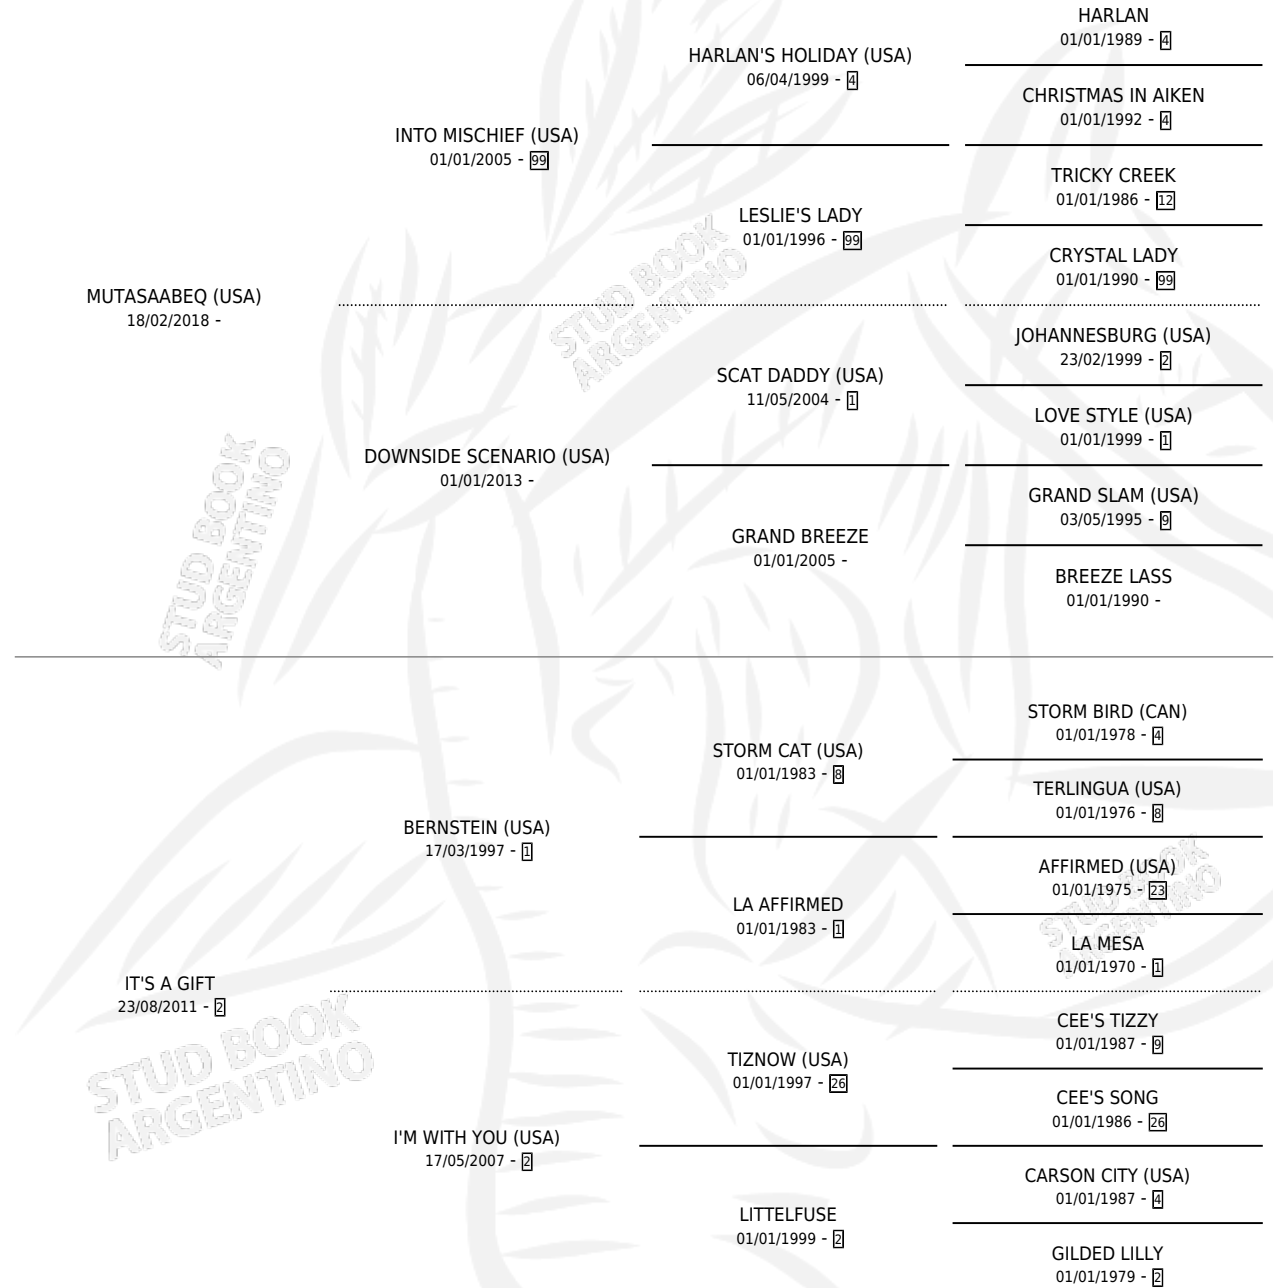

IT'S DIVINE

por **MUTASAABEQ (USA)** y **IT'S A GIFT** por **BERNSTEIN (USA)**

Argentina · Hembra · Alazan · SP · 06/08/2025
Familia 2-n · Volumen 45

ESTADO

TIPIFICACIÓN SANGUÍNEA	X
TIPIFICACIÓN POR ADN	X
PASAPORTE	X
IDENTIFICACIÓN POR MICROCHIP	X
REPRODUCTOR	X

Lugar de nacimiento: Nimanor
Criador: La Nora

PEDIGREE