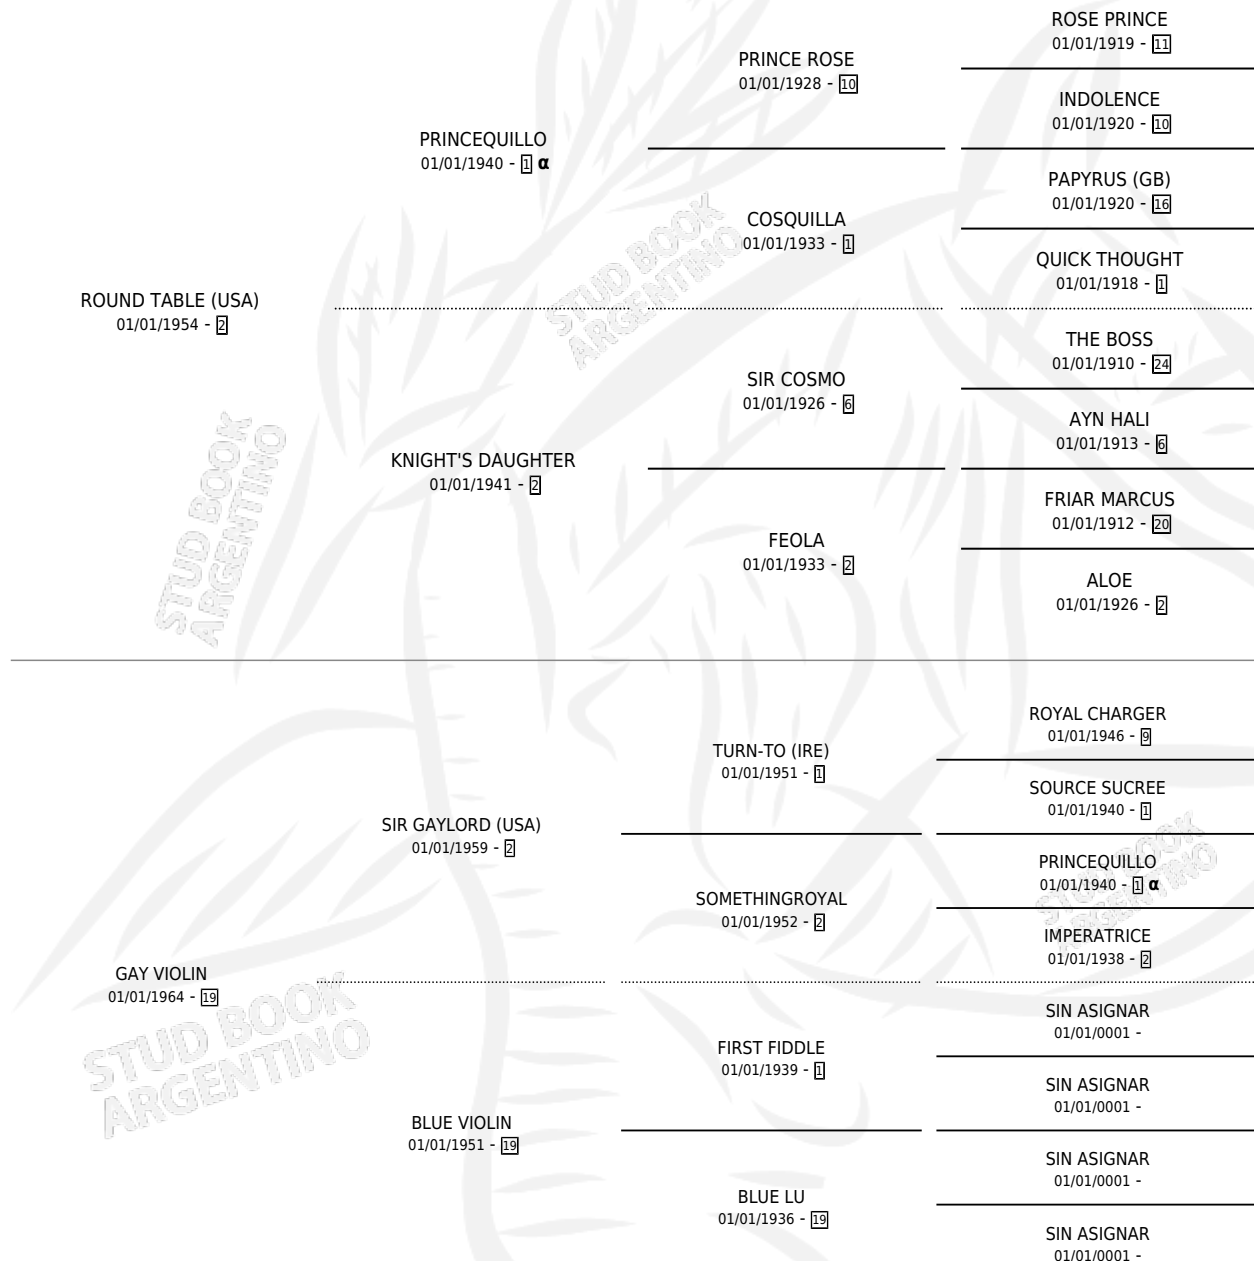

MINSTRELETE

por **ROUND TABLE (USA)** y **GAY VIOLIN** por **SIR GAYLORD (USA)**

Argentina · Hembra · Zaino Colorado · SP · 01/01/1973
Familia 19-b · Volumen 28

ESTADO

TIPIFICACIÓN SANGUÍNEA	X
TIPIFICACIÓN POR ADN	X
PASAPORTE	X
IDENTIFICACIÓN POR MICROCHIP	X
REPRODUCTOR	X

Lugar de nacimiento: Campo particular
Criador: Sin dato

~

HIJOS

	MACHOS	HEMBRAS
2 NACIERON	1	1
SIN ACTUACIONES		

PEDIGREE

INBREEDING : α

MINSTRELETE

Datos oficiales del Stud Book Argentino