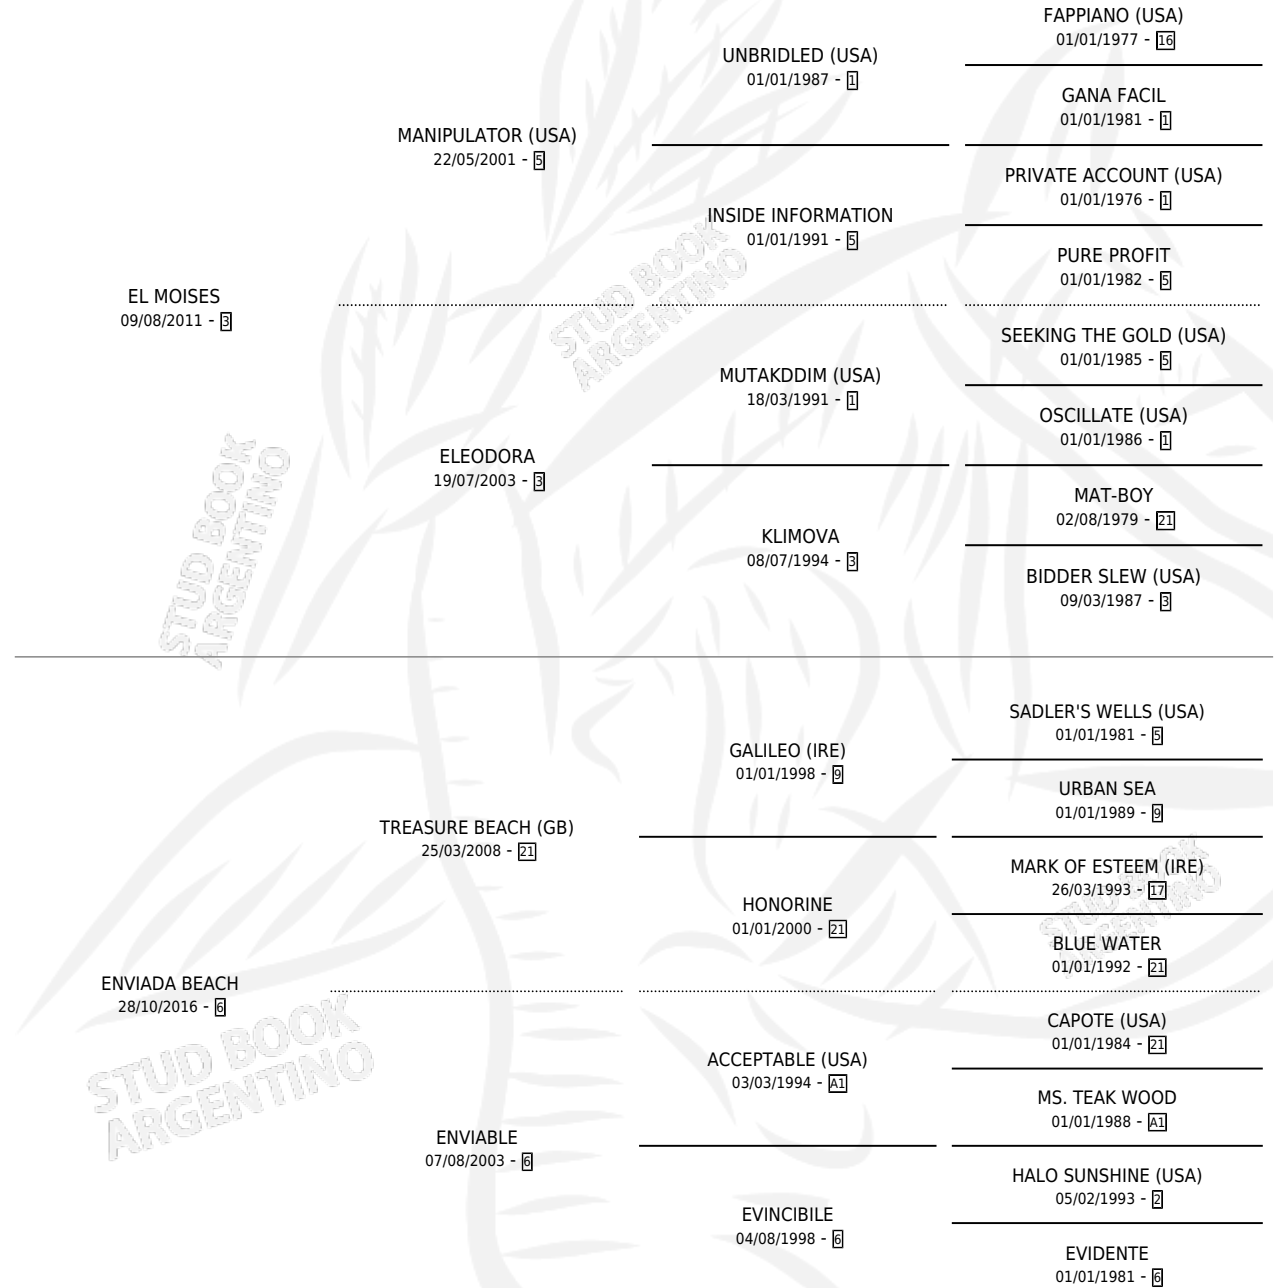

ENVIADO MOI

por EL MOISES y ENVIADA BEACH por TREASURE BEACH (GB)

Argentina · Macho · Zaino · SP · 15/07/2025
Familia 6-f · Volumen 45

ESTADO

TIPIFICACIÓN SANGUÍNEA	X
TIPIFICACIÓN POR ADN	✓
PASAPORTE	✓
IDENTIFICACIÓN POR MICROCHIP	✓
REPRODUCTOR	X

Lugar de nacimiento: Walter Hugo
Criador: Walter Hugo

PEDIGREE

ENVIADO MOI

Datos oficiales del Stud Book Argentino

Documento generado el 09/05/2026

studbook.org.ar