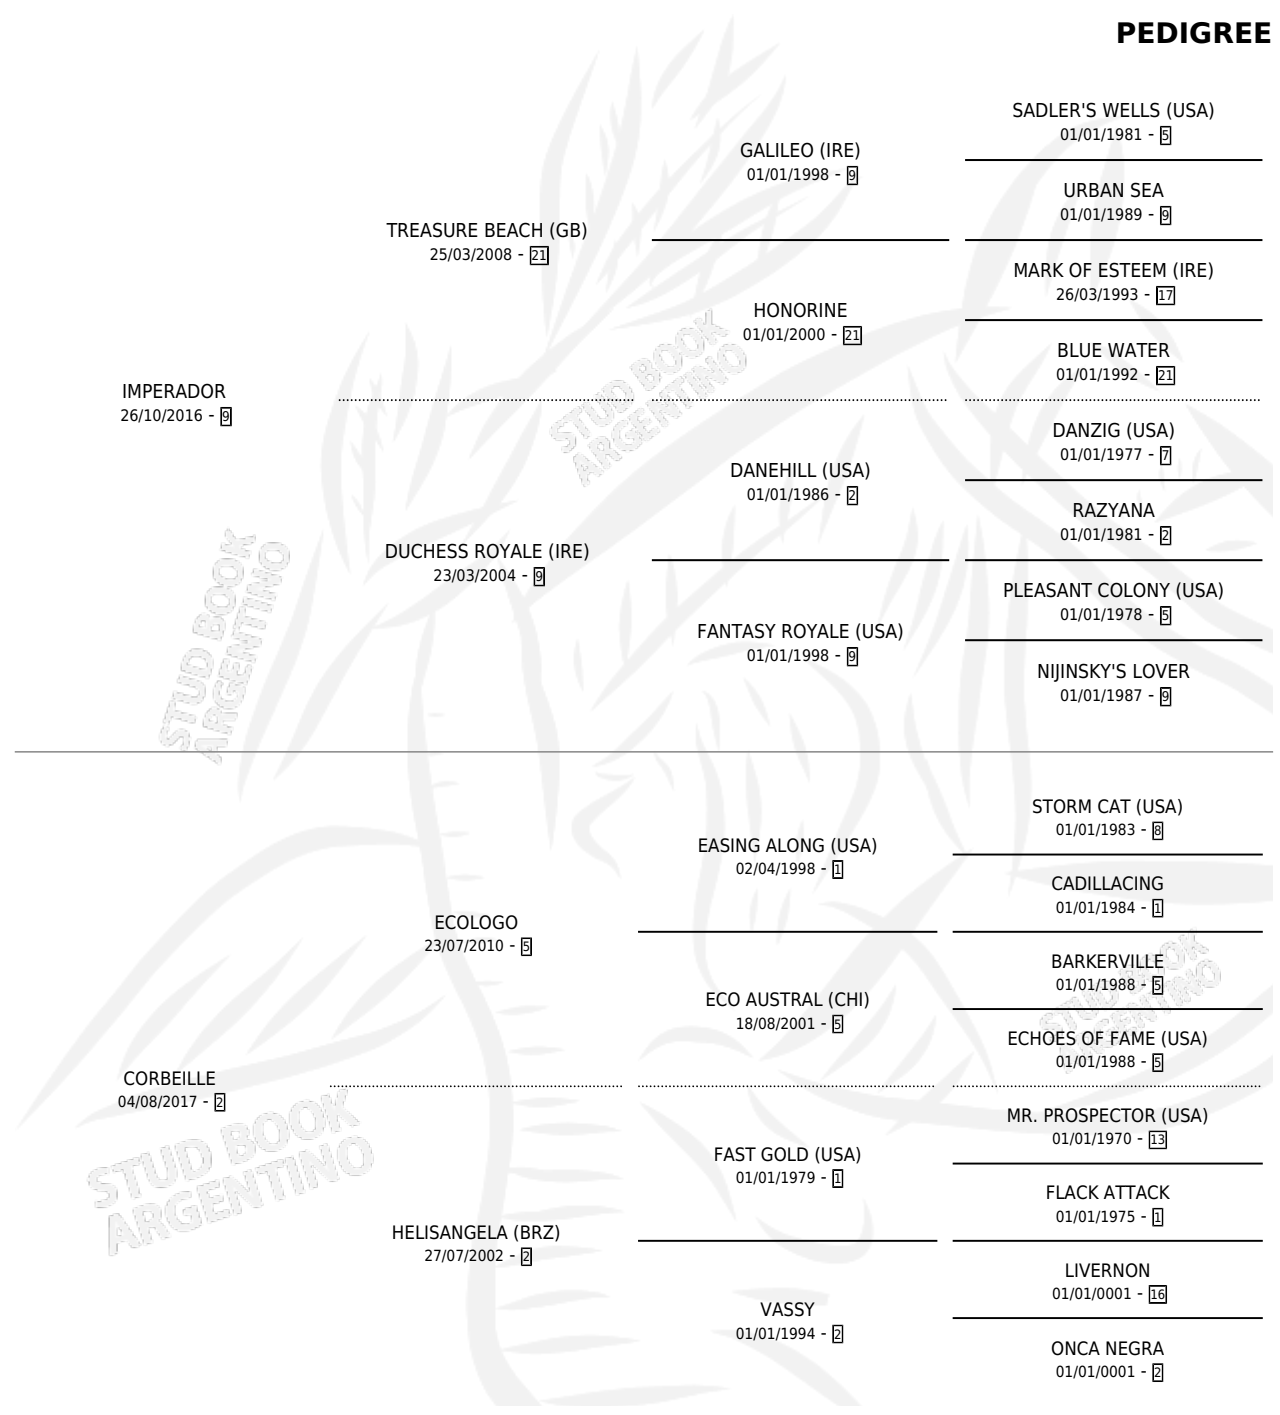

DEEP DOWN

por IMPERADOR y CORBEILLE por ECOLOGO

Argentina · Hembra · Zaino · SP · 07/07/2025
Familia 2-f · Volumen 45

ESTADO

| | |
|------------------------------|---|
| TIPIFICACIÓN SANGUÍNEA | X |
| TIPIFICACIÓN POR ADN | X |
| PASAPORTE | X |
| IDENTIFICACIÓN POR MICROCHIP | X |
| REPRODUCTOR | X |

Lugar de nacimiento: Chenaut
Criador: Garcia Fernando Roberto

PEDIGREE

DEEP DOWN

Datos oficiales del Stud Book Argentino

Documento generado el 24/04/2026

studbook.org.ar