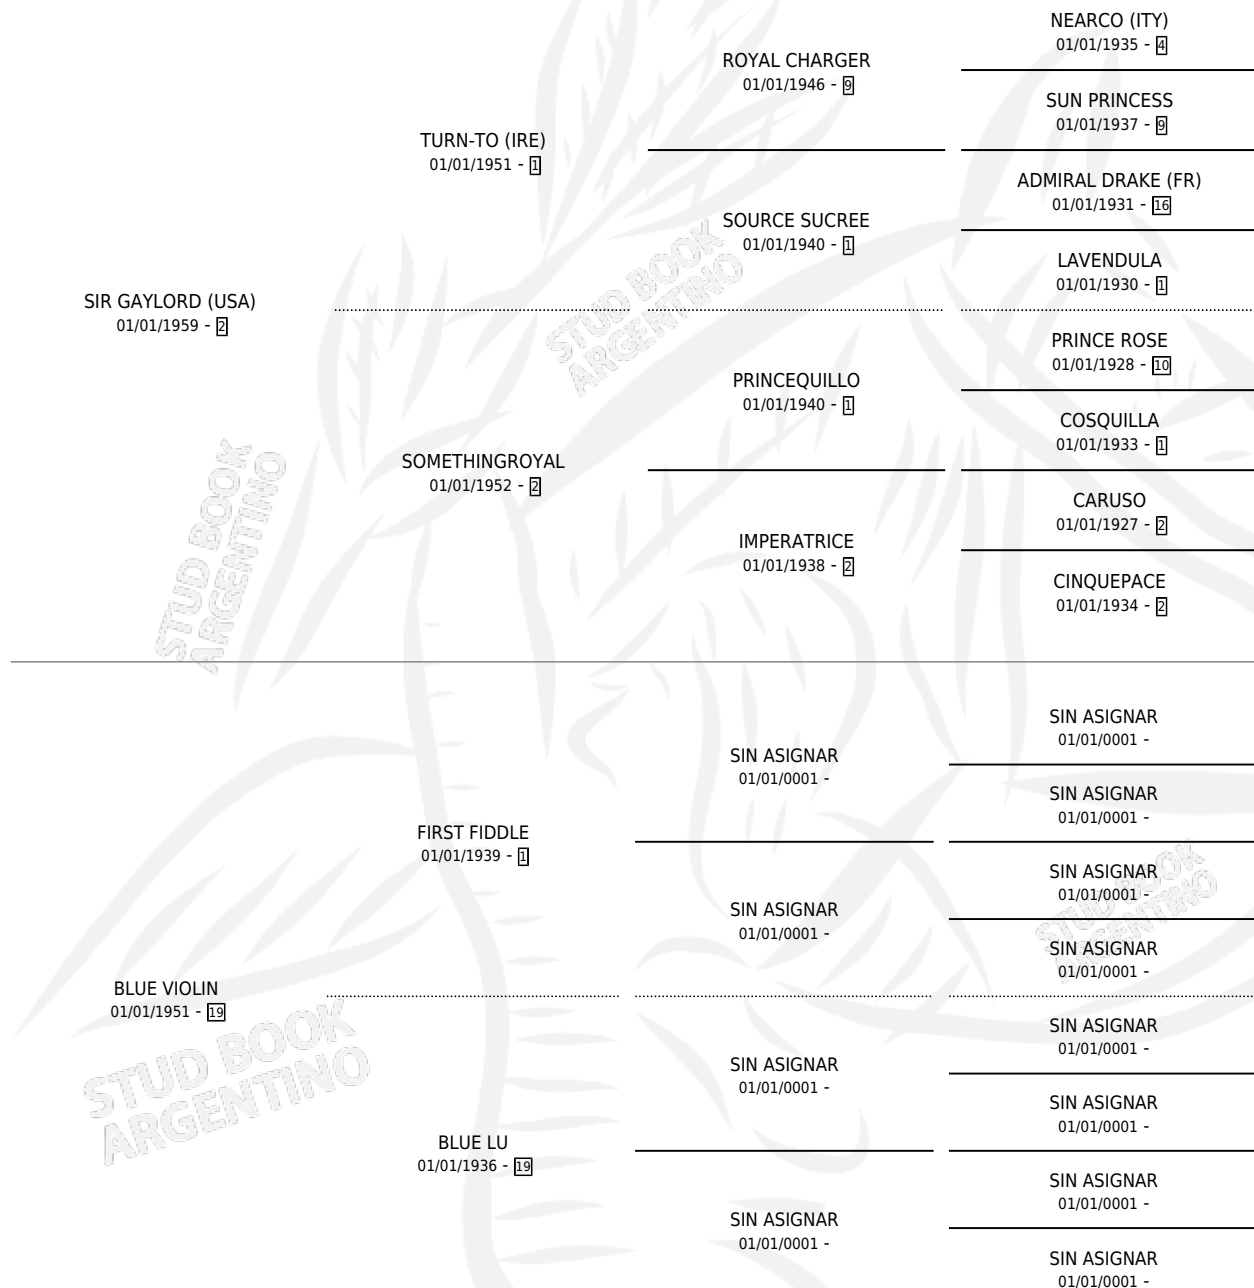

GAY VIOLIN

por **SIR GAYLORD (USA)** y **BLUE VIOLIN** por **FIRST FIDDLE**

Argentina · Hembra · Zaino Colorado · · 01/01/1964
Familia 19-b · Volumen 25

ESTADO

TIPIFICACIÓN SANGUÍNEA	X
TIPIFICACIÓN POR ADN	X
PASAPORTE	X
IDENTIFICACIÓN POR MICROCHIP	X
REPRODUCTOR	X

Lugar de nacimiento: Campo particular

Criador: Sin dato

~

HIJOS

	MACHOS	HEMBRAS
2 NACIERON	1	1
SIN ACTUACIONES		

PEDIGREE