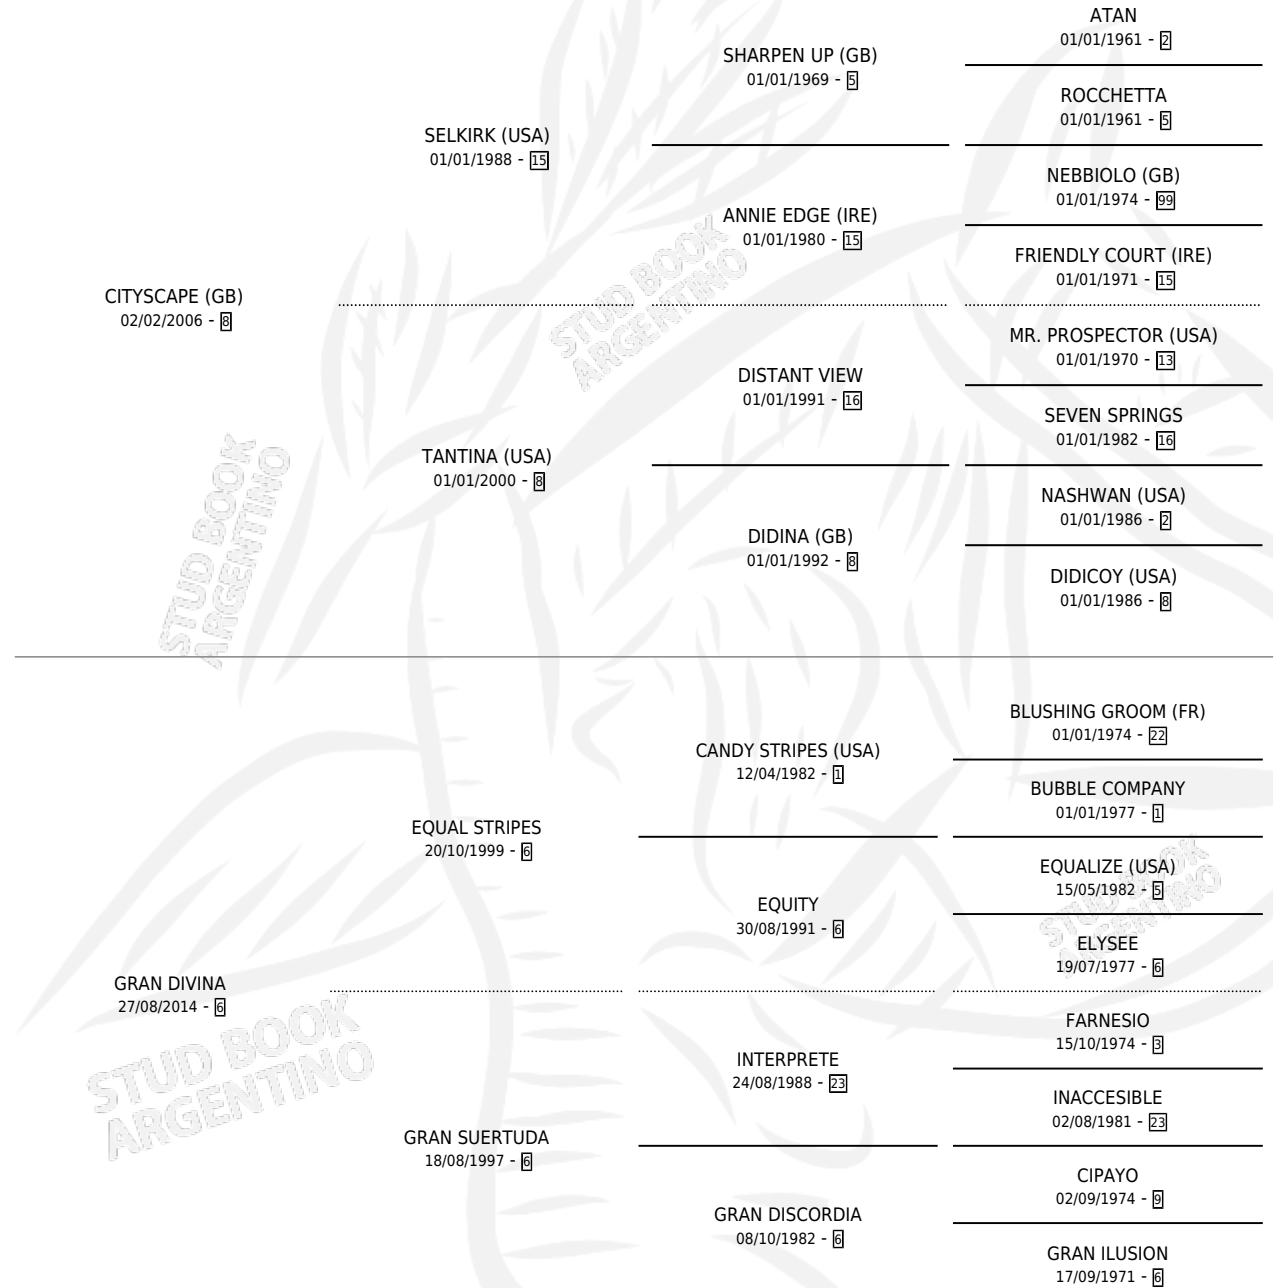

CADA INSTANTE

por CITYSCAPE (GB) y GRAN DIVINA por EQUAL STRIPES

Argentina · Macho · Alazan · SP · 30/07/2025
Familia 6-f · Volumen 45

ESTADO

TIPIFICACIÓN SANGUÍNEA	X
TIPIFICACIÓN POR ADN	✓
PASAPORTE	X
IDENTIFICACIÓN POR MICROCHIP	✓
REPRODUCTOR	X

Lugar de nacimiento: La Mission Robles
Criador: Calomino S.A.

PEDIGREE

CADA INSTANTE

Datos oficiales del Stud Book Argentino

Documento generado el 03/05/2026

studbook.org.ar