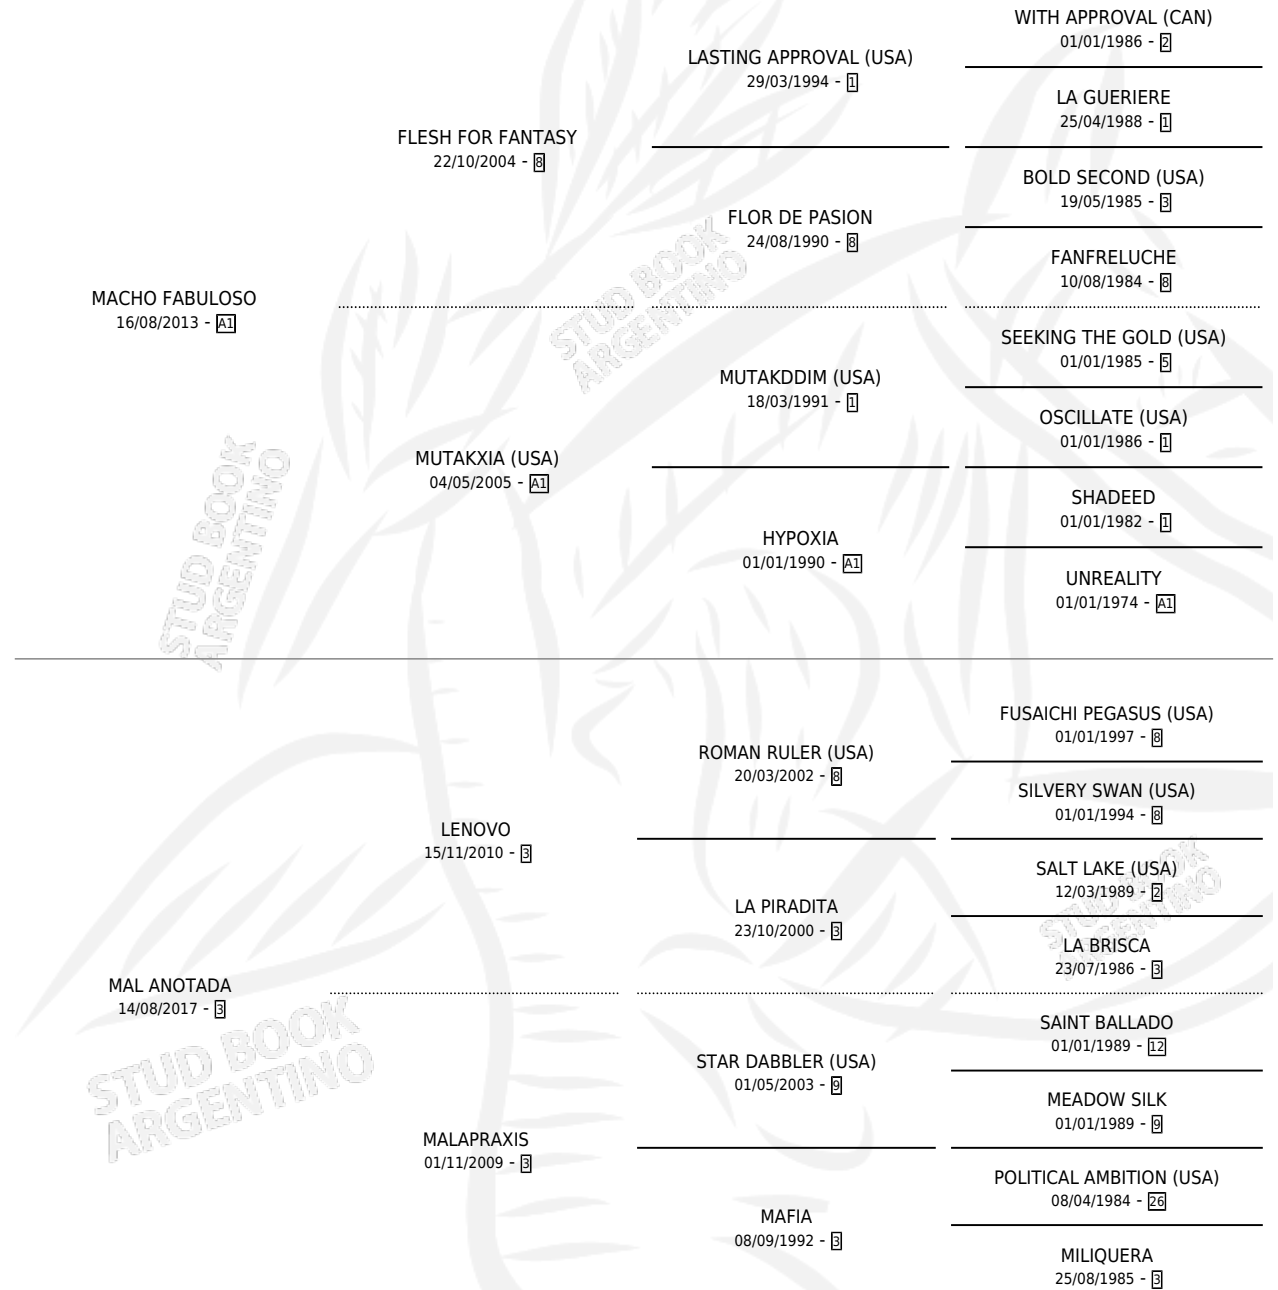

MALA FABULA

por **MACHO FABULOSO** y **MAL ANOTADA** por **LENOVO**

Argentina · Hembra · Zaino · SP · 10/07/2025
Familia 3-h · Volumen 45

ESTADO

TIPIFICACIÓN SANGUÍNEA	X
TIPIFICACIÓN POR ADN	X
PASAPORTE	X
IDENTIFICACIÓN POR MICROCHIP	X
REPRODUCTOR	X

Lugar de nacimiento: San Francisco Chico

Criador: Diaz Duilio Alberto

PEDIGREE

MALA FABULA

Datos oficiales del Stud Book Argentino

Documento generado el 04/05/2026

studbook.org.ar