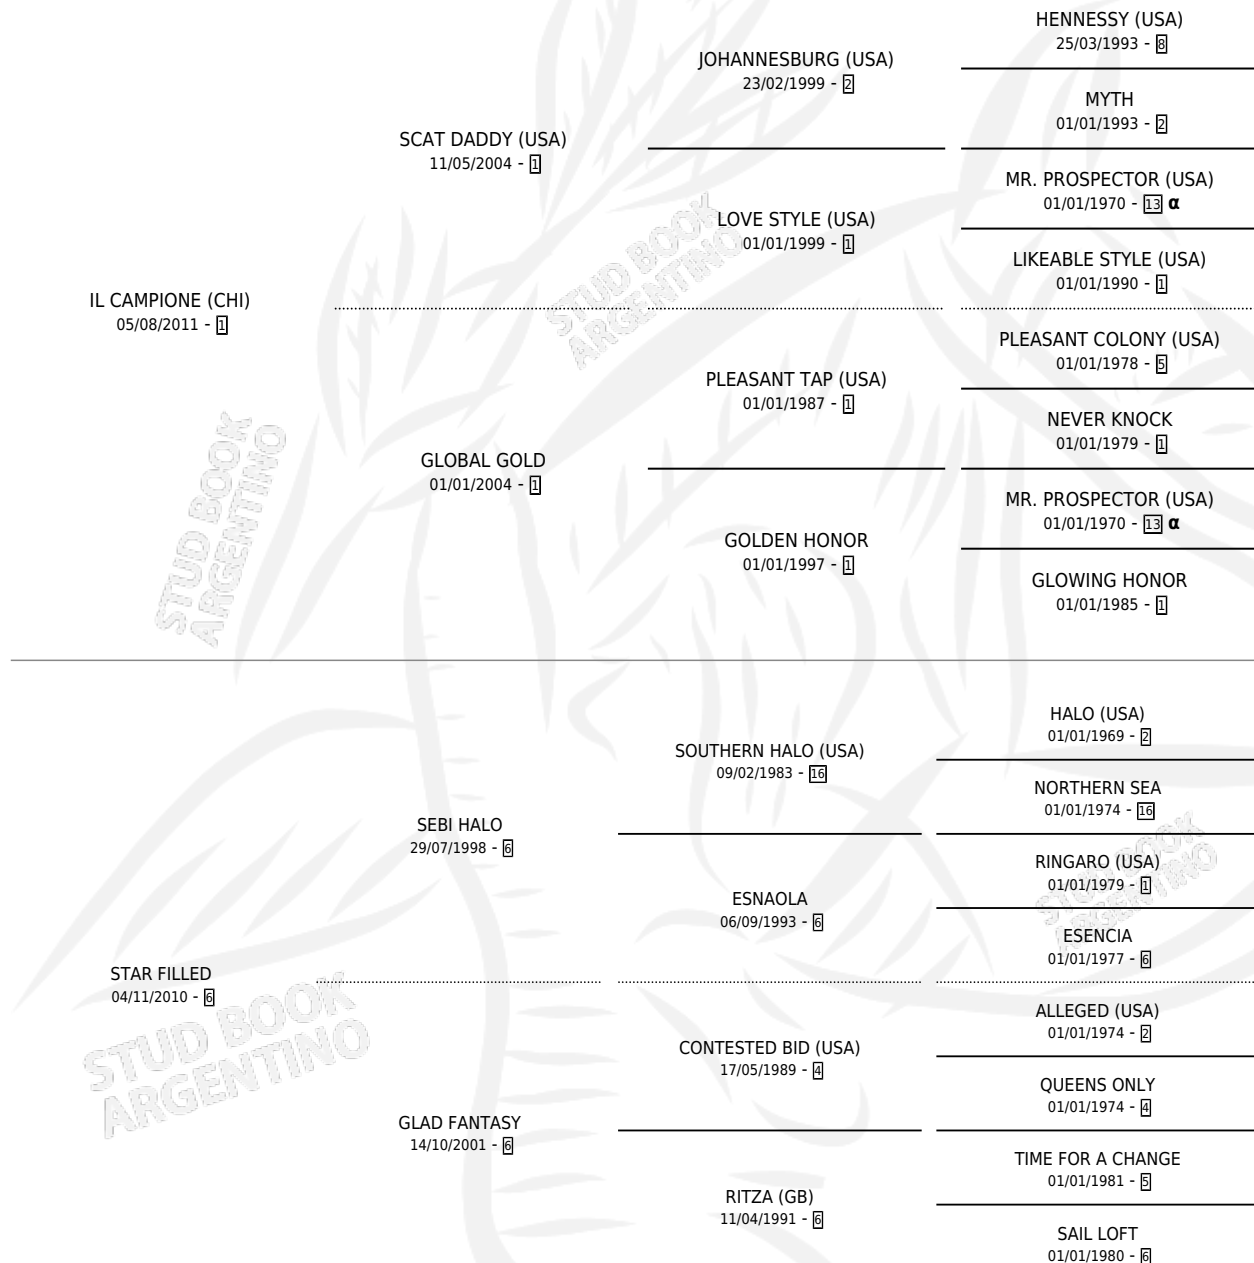

EXIT LANE

por **IL CAMPIONE (CHI)** y **STAR FILLED** por **SEBI HALO**

Argentina · Hembra · Zaino · SP · 30/07/2025
Familia 6-b · Volumen 45

ESTADO

TIPIFICACIÓN SANGUÍNEA	X
TIPIFICACIÓN POR ADN	X
PASAPORTE	X
IDENTIFICACIÓN POR MICROCHIP	X
REPRODUCTOR	X

Lugar de nacimiento: El Paraiso
Criador: Triple Alliance S.A.

PEDIGREE

INBREEDING : α

EXIT LANE

Datos oficiales del Stud Book Argentino

Documento generado el 25/04/2026

studbook.org.ar